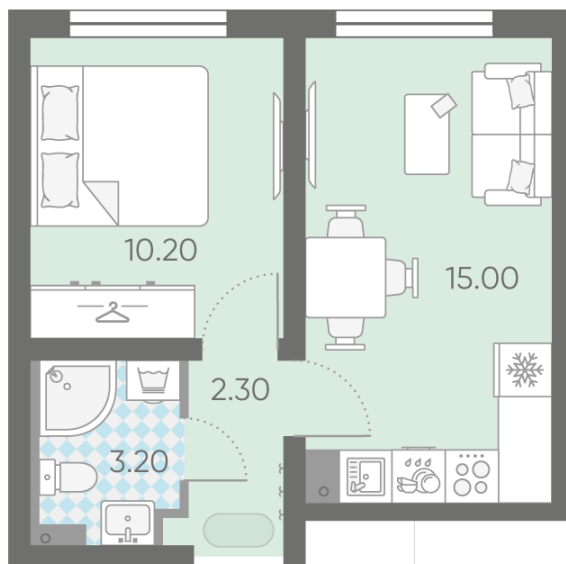

Жилой комплекс «Ручьи, очередь 2», дом 7

Срок сдачи: IV кв. 2024

Адрес: Красногвардейский район, Пискаревский проспект

Станция метро: Академическая

1-комнатная евро квартира №360

Цена со скидкой 10%: **6 136 930 руб**

Базовая цена: 6 818 470 руб

Количество комнат 1

Общая площадь 30.7 м²

Подъезд: 1

Этаж: 20

Всего этажей 25

Тип планировки: 1eG-2-9-25

Отделка: с отделкой

Европланировка

1e 1eG-2
30.70