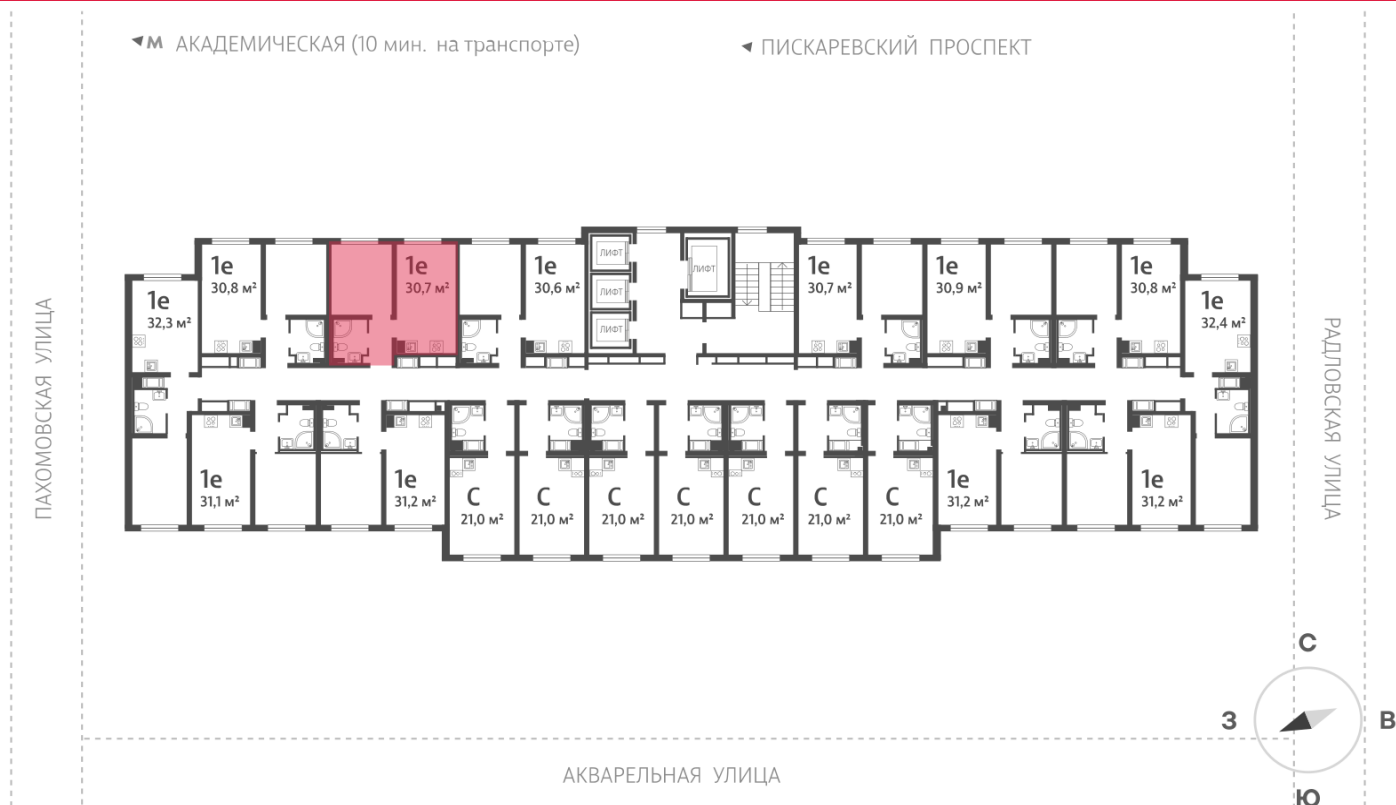

Базовая цена: 6 818 470 руб

Количество комнат 1

Общая площадь 30.7 м²

Подъезд: 1

Этаж: 20

Всего этажей 25

Тип планировки: 1eG-2-9-25

Отделка: с отделкой

Европланировка

1e 1eG-2
30.70

Информация действительна на 27.12.2024

8 (800) 325-01-01

* Данное предложение не является публичной офертой

Жилой комплекс «Ручьи, очередь 2», дом 7

Информация действительна на 27.12.2024