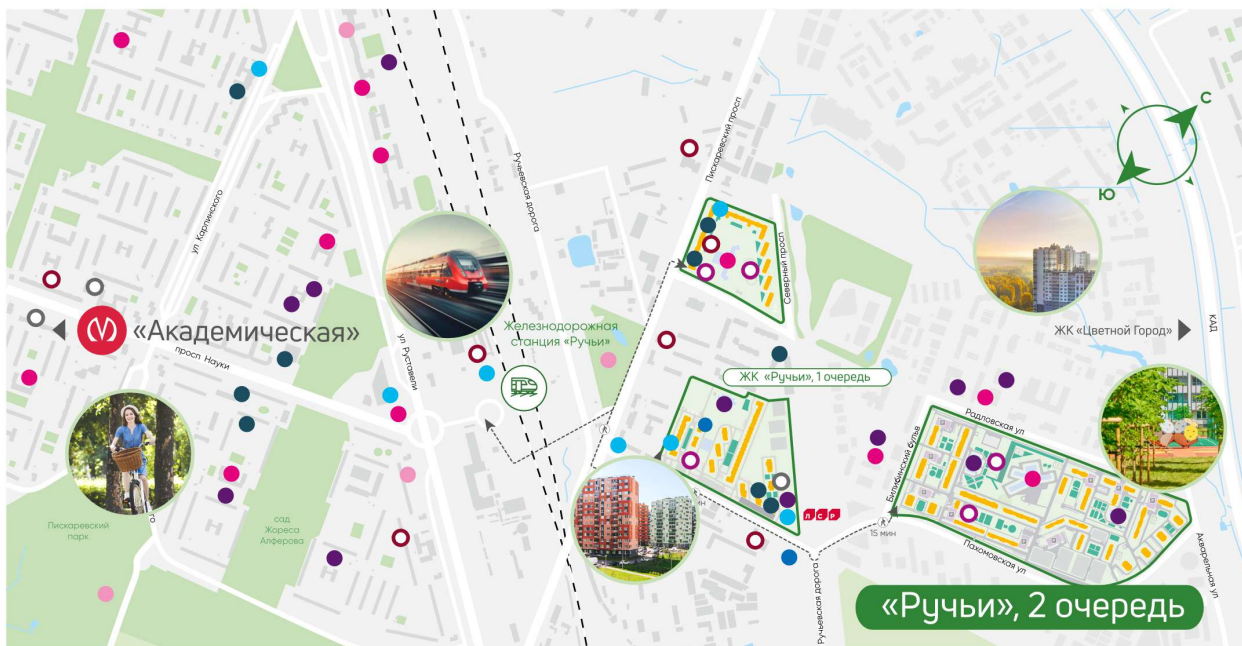

* Данное предложение не является публичной офертой

Жилой комплекс «Ручьи, очередь 2», дом 7

Жилой квартал в Красногвардейском районе с собственной инфраструктурой: школой, детскими садами, поликлиникой и магазинами. Рядом – КАД, ж/д станция и остановки всех видов наземного транспорта – можно легко доехать до центра или отправиться с семьей на отдых за город.

- 17
Строящиеся дома
- Ш
Школа
- Д
Детский сад
- В
Велодорожки

Информация действительна на 27.12.2024

8 (800) 325-01-01

* Данное предложение не является публичной офертой

Жилой комплекс «Ручьи, очередь 2», дом 7

Ванна с экраном или душевой уголком, подвесная раковина с тумбой, современные смесители

Детские сады

Кафе, рестораны

Школы, колледжи

Спортивные клубы

Детские площадки

Аптеки, медцентры

Магазины и ТРЦ