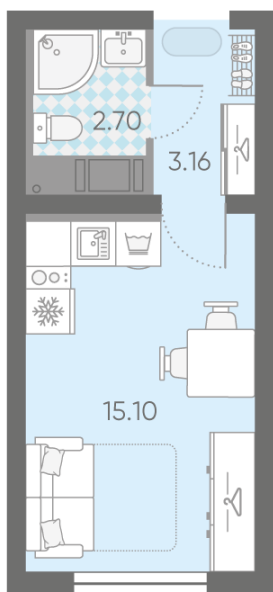

Количество комнат 1

Общая площадь 21.0 м²

Подъезд: 1

Этаж: 19

Всего этажей 25

Тип планировки: StA-3-9-25

Отделка: с отделкой

Пахомовская улица