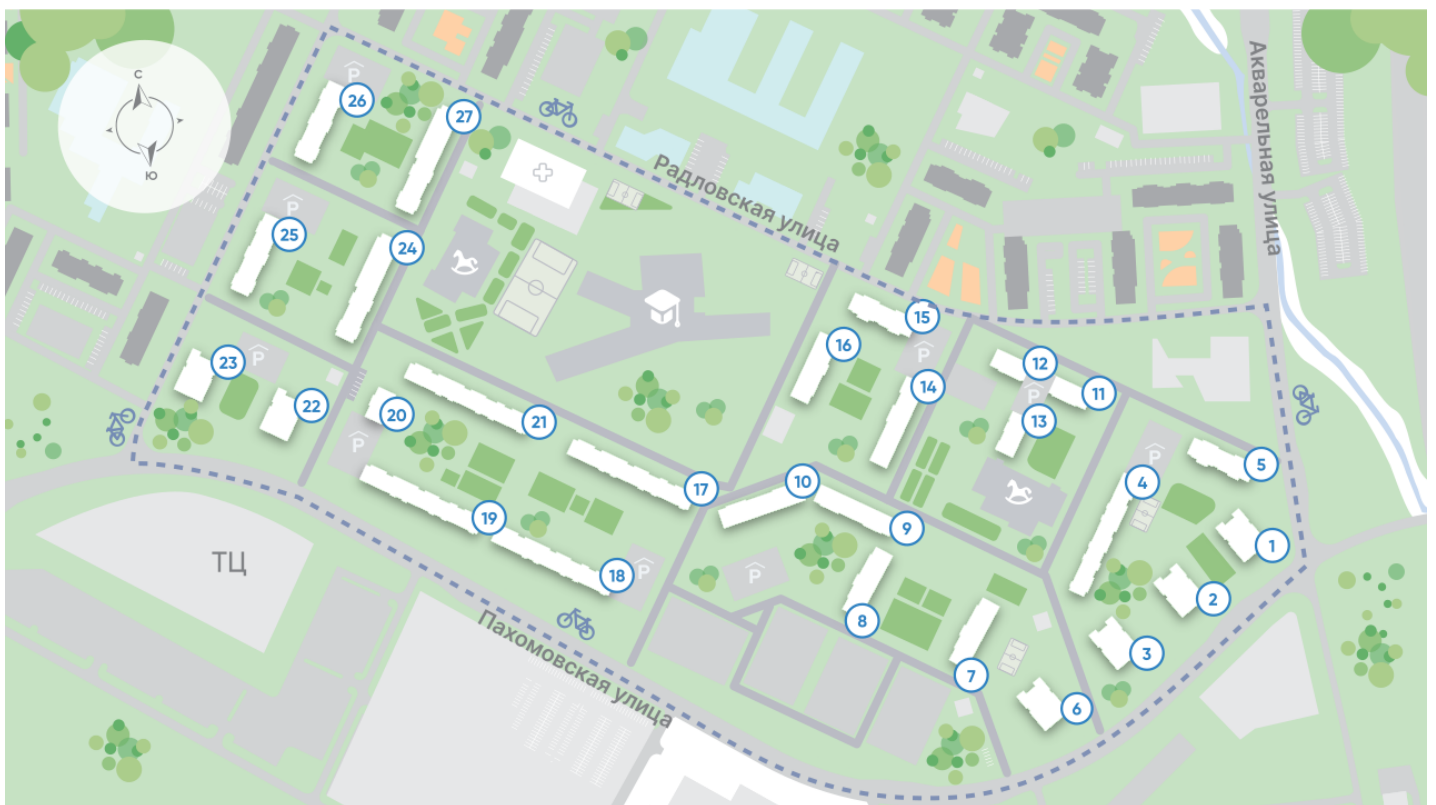

Жилой комплекс «Ручьи, очередь 2», дом 7

Срок сдачи: IV кв. 2024

Адрес: Красногвардейский район, Пискаревский проспект

Станция метро: Академическая

Студия №348

Цена со скидкой 10%: **3 930 000 руб**

Базовая цена: 4 368 064 руб

St StA-3
20.96

Информация действительна на 27.12.2024

8 (800) 325-01-01

* Данное предложение не является публичной офертой

Жилой комплекс «Ручьи, очередь 2», дом 7

Информация действительна на 27.12.2024

8 (800) 325-01-01

* Данное предложение не является публичной офертой

Жилой комплекс «Ручьи, очередь 2», дом 7

Жилой квартал в Красногвардейском районе с собственной инфраструктурой: школой, детскими садами, поликлиникой и магазинами. Рядом – КАД, ж/д станция и остановки всех видов наземного транспорта – можно легко доехать до центра или отправиться с семьей на отдых за город.

Реализация проекта ведется в две очереди. Первая состоит из 18 домов и уже сдана. Вторая включает в себя 27 корпусов, которые выводятся в продажу постепенно.

- квартал у парка
- дома для семьи
- уютные дворы
- велодорожки и велопарковки
- спортивные площадки