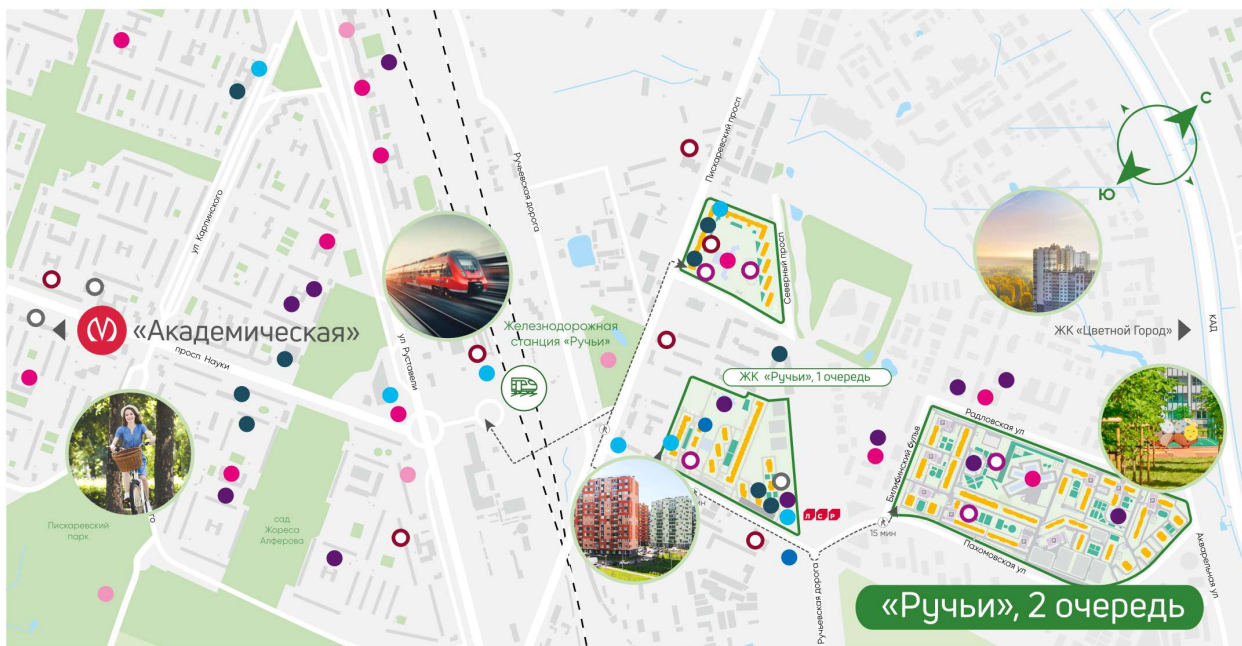

* Данное предложение не является публичной офертой

Жилой комплекс «Ручьи, очередь 2», дом 7

Жилой квартал в Красногвардейском районе с собственной инфраструктурой: школой, детскими садами, поликлиникой и магазинами. Рядом – КАД, ж/д станция и остановки всех видов наземного транспорта – можно легко доехать до центра или отправиться с семьей на отдых за город.

Ванна с экраном или душевой уголком, подвесная раковина с тумбой, современные смесители

Детские сады

Кафе, рестораны

Школы, колледжи

Спортивные клубы

Детские площадки

Аптеки, медцентры

Магазины и ТРЦ