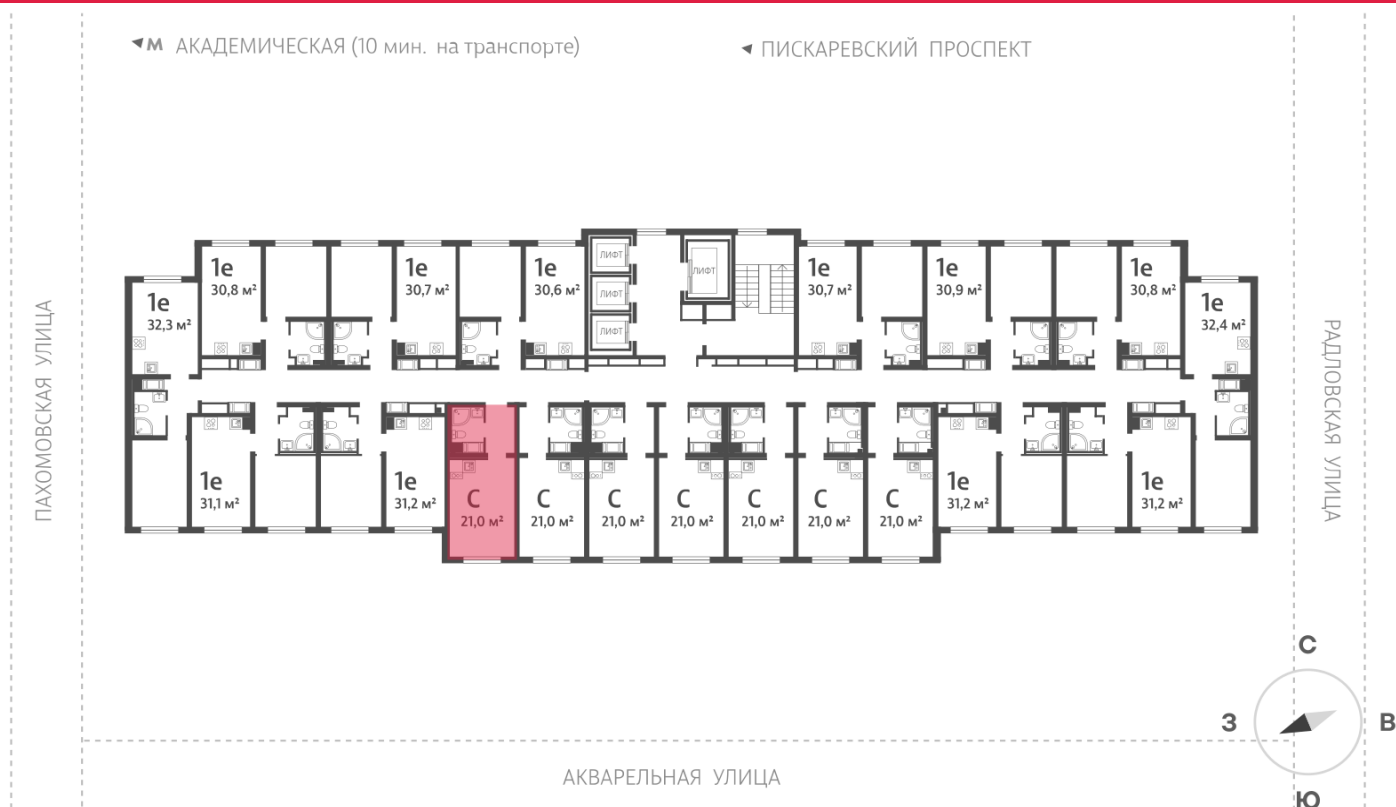

Жилой комплекс «Ручьи, очередь 2», дом 7

Информация действительна на 27.12.2024

8 (800) 325-01-01

* Данное предложение не является публичной офертой