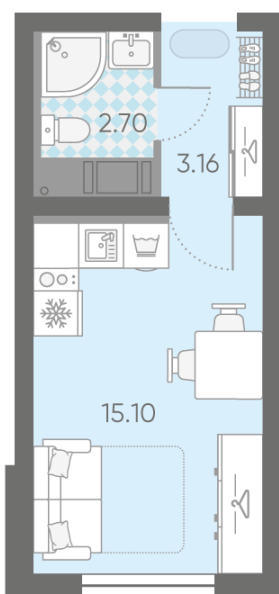

Количество комнат 1

Общая площадь 21.0 м²

Подъезд: 1

Этаж: 19

Всего этажей 25

Тип планировки: StA-1-9-25

Отделка: с отделкой

Пахомовская улица