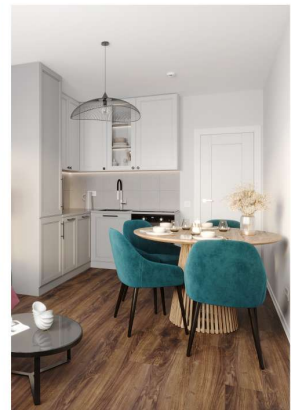

Квартиры с отделкой Comfort Wood

Жилой комплекс «Ручьи, очередь 2», дом 7