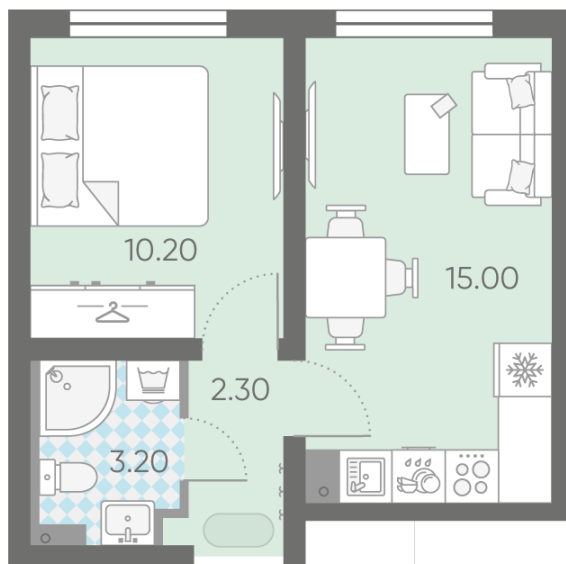

Жилой комплекс «Ручьи, очередь 2», дом 7

Срок сдачи: IV кв. 2024

Адрес: Красногвардейский район, Пискаревский проспект

Станция метро: Академическая

1-комнатная евро квартира №341

Цена со скидкой 10%: **6 136 930 руб**

Базовая цена: 6 818 470 руб

Количество комнат 1

Общая площадь 30.7 м²

Подъезд: 1

Этаж: 19

Всего этажей 25

Тип планировки: 1eG-2-9-25

Отделка: с отделкой

Европланировка

1e 1eG-2
30.70

Пахомовская улица