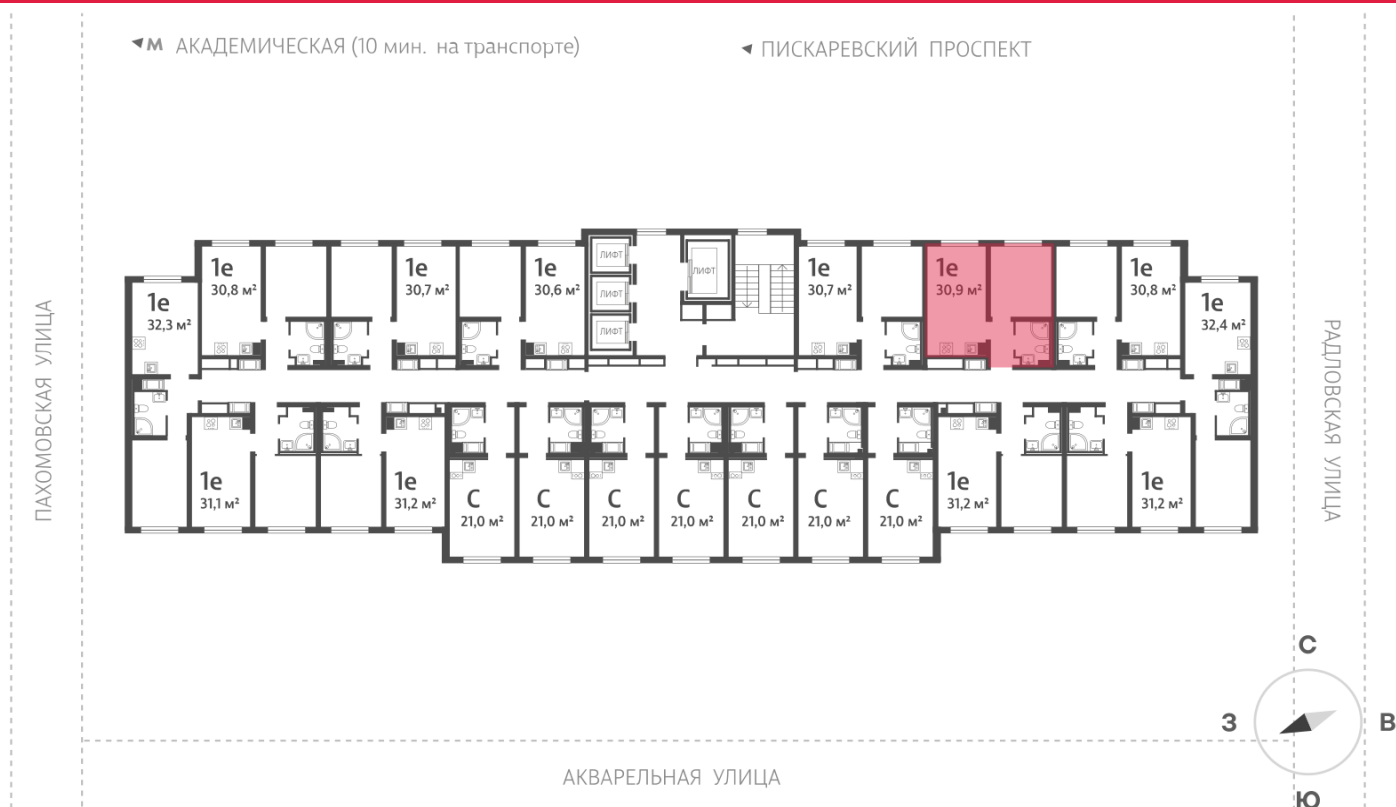

Жилой комплекс «Ручьи, очередь 2», дом 7

Информация действительна на 26.12.2024

8 (800) 325-01-01

* Данное предложение не является публичной офертой