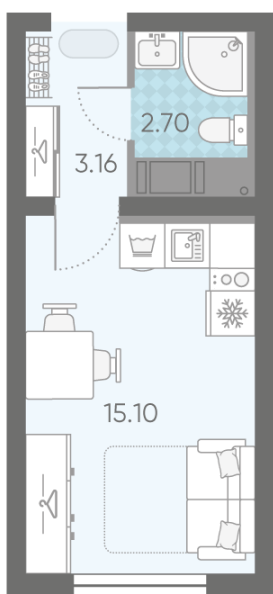

Количество комнат 1

Общая площадь 21.0 м²

Подъезд: 1

Этаж: 18

Всего этажей 25

Тип планировки: StA-4-9-25

Отделка: с отделкой

Пахомовская улица