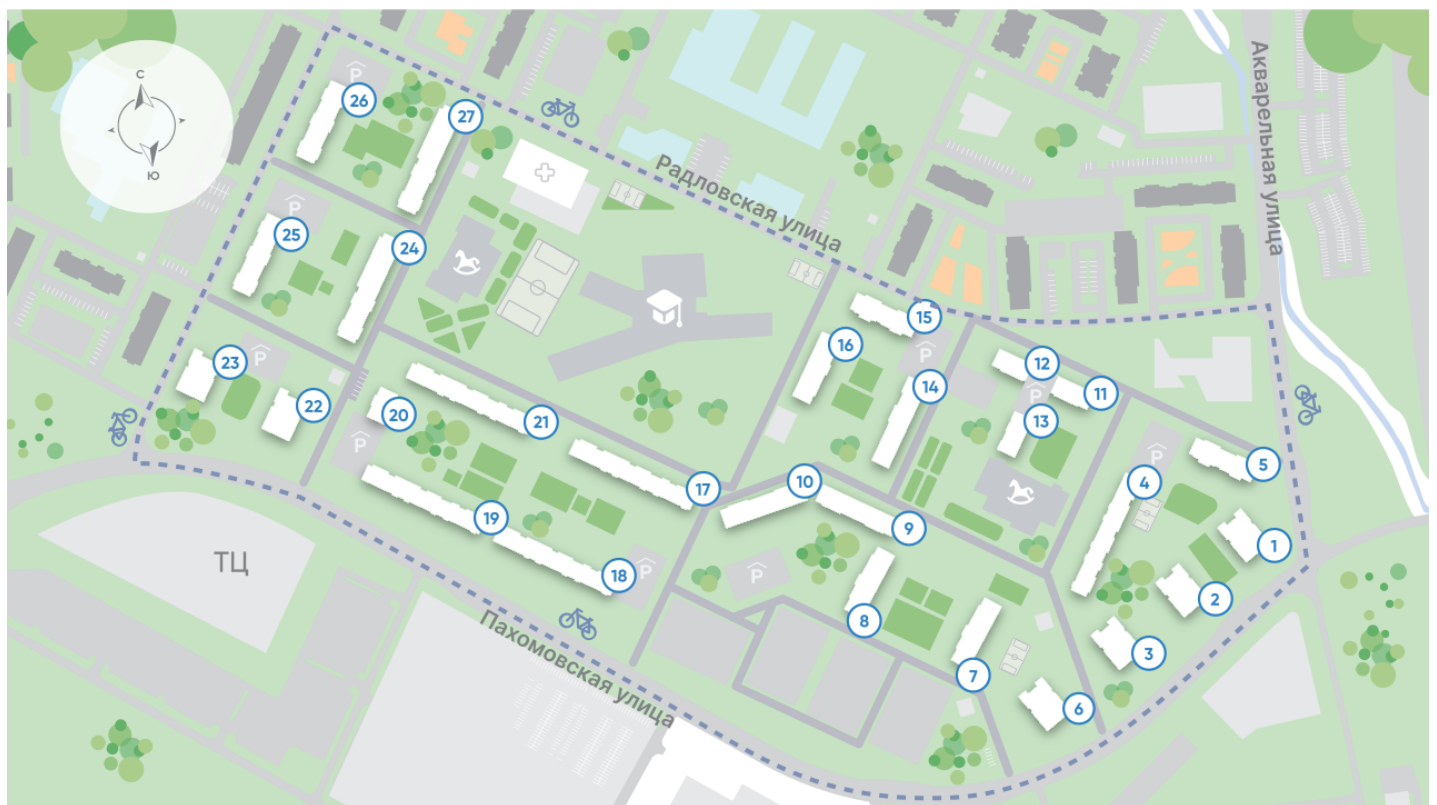

Жилой комплекс «Ручьи, очередь 2», дом 7

Информация действительна на 27.12.2024

8 (800) 325-01-01

* Данное предложение не является публичной офертой