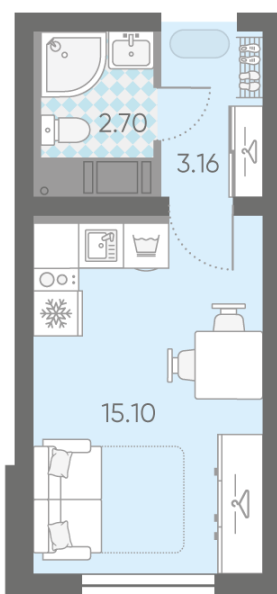

### Студия №327

Цена со скидкой 10%: **3 950 960 руб**

Базовая цена: 4 391 120 руб

Количество комнат 1

Общая площадь 21.0 м<sup>2</sup>

Подъезд: 1

Этаж: 18

Всего этажей 25

Тип планировки: StA-1-9-25

Отделка: с отделкой

St StA-1  
20.96

Информация действительна на 27.12.2024

8 (800) 325-01-01

\* Данное предложение не является публичной офертой