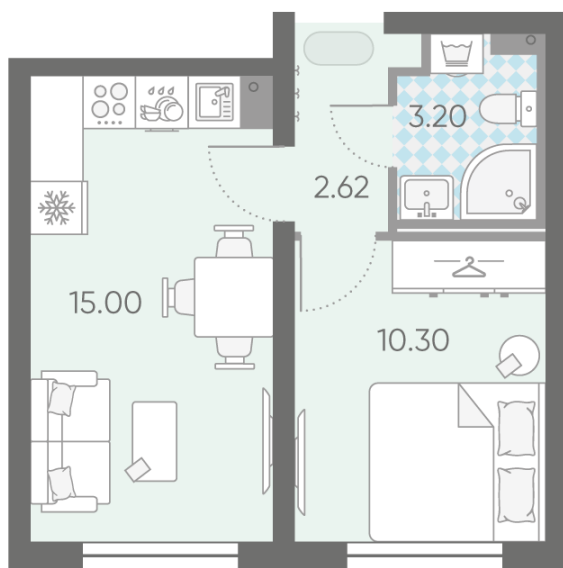

Жилой комплекс «Ручьи, очередь 2», дом 7

Срок сдачи: IV кв. 2024

Адрес: Красногвардейский район, Пискаревский проспект

Станция метро: Академическая

1-комнатная евро квартира №325

Цена со скидкой 10%: **5 898 018 руб**

Базовая цена: 6 553 872 руб

Количество комнат 1

Общая площадь 31.1 м²

Подъезд: 1

Этаж: 18

Всего этажей 25

Тип планировки: 1eG-4-9-25

Отделка: с отделкой

Европланировка

1e 1eG-4
31.12

Информация действительна на 27.12.2024

8 (800) 325-01-01

* Данное предложение не является публичной офертой