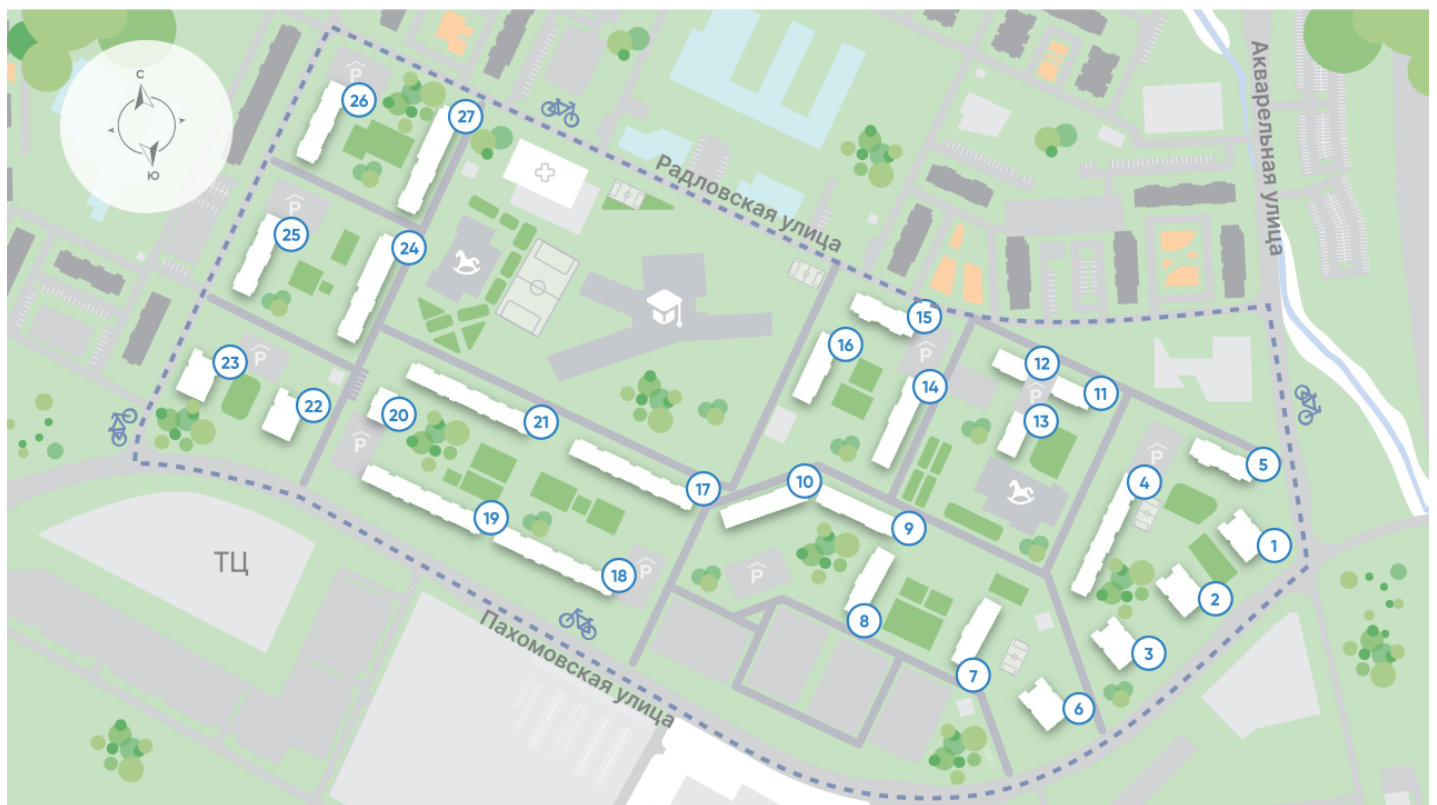

Жилой комплекс «Ручьи, очередь 2», дом 7

Срок сдачи: IV кв. 2024

Адрес: Красногвардейский район, Пискаревский проспект

Станция метро: Академическая

1-комнатная евро квартира №325

Цена со скидкой 10%: **5 898 018 руб**

Европланировка

1e 1eG-4
31.12

Информация действительна на 27.12.2024

8 (800) 325-01-01

* Данное предложение не является публичной офертой

Жилой комплекс «Ручьи, очередь 2», дом 7

Информация действительна на 27.12.2024

8 (800) 325-01-01

* Данное предложение не является публичной офертой

Жилой комплекс «Ручьи, очередь 2», дом 7

Жилой квартал в Красногвардейском районе с собственной инфраструктурой: школой, детскими садами, поликлиникой и магазинами. Рядом – КАД, ж/д станция и остановки всех видов наземного транспорта – можно легко доехать до центра или отправиться с семьей на отдых за город.

Реализация проекта ведется в две очереди. Первая состоит из 18 домов и уже сдана. Вторая включает в себя 27 корпусов, которые выводятся в продажу постепенно.

- квартал у парка
- дома для семьи
- уютные дворы
- велодорожки и велопарковки
- спортивные площадки