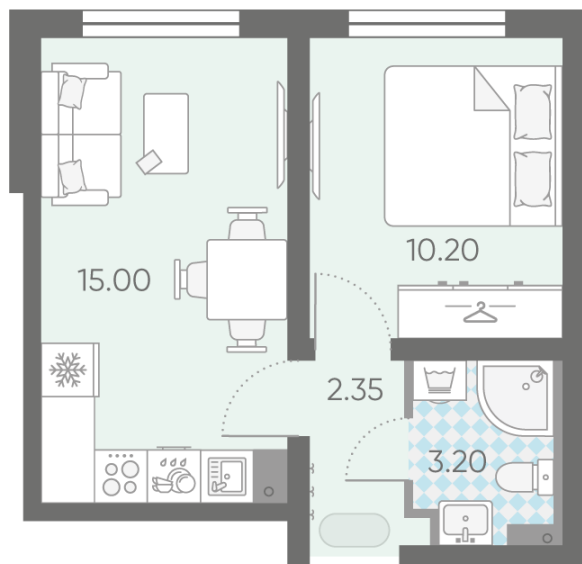

Жилой комплекс «Ручьи, очередь 2», дом 7

Срок сдачи: IV кв. 2024

Адрес: Красногвардейский район, Пискаревский проспект

Станция метро: Академическая

1-комнатная евро квартира №323

Цена со скидкой 10%: **6 146 925 руб**

Базовая цена: 6 829 575 руб

Количество комнат 1

Общая площадь 30.8 м²

Подъезд: 1

Этаж: 18

Всего этажей 25

Тип планировки: 1eG-3-9-25

Отделка: с отделкой

Европланировка

1e 1eG-3
30.75

Пахомовская улица