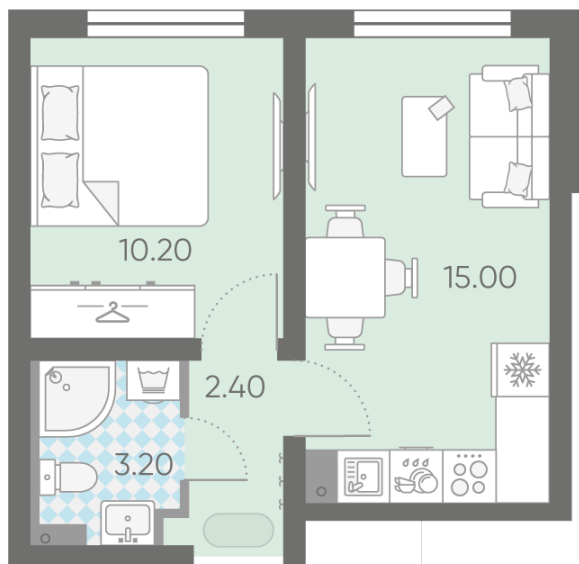

Жилой комплекс «Ручьи, очередь 2», дом 7

Срок сдачи: IV кв. 2024

Адрес: Красногвардейский район, Пискаревский проспект

Станция метро: Академическая

1-комнатная евро квартира №318

Цена со скидкой 10%: **5 849 074 руб**

Базовая цена: 6 498 800 руб

Количество комнат 1

Общая площадь 30.8 м²

Подъезд: 1

Этаж: 17

Всего этажей 25

Тип планировки: 1eG-8-9-25

Отделка: с отделкой

Европланировка

1e 1eG-8
30.80

Пахомовская улица