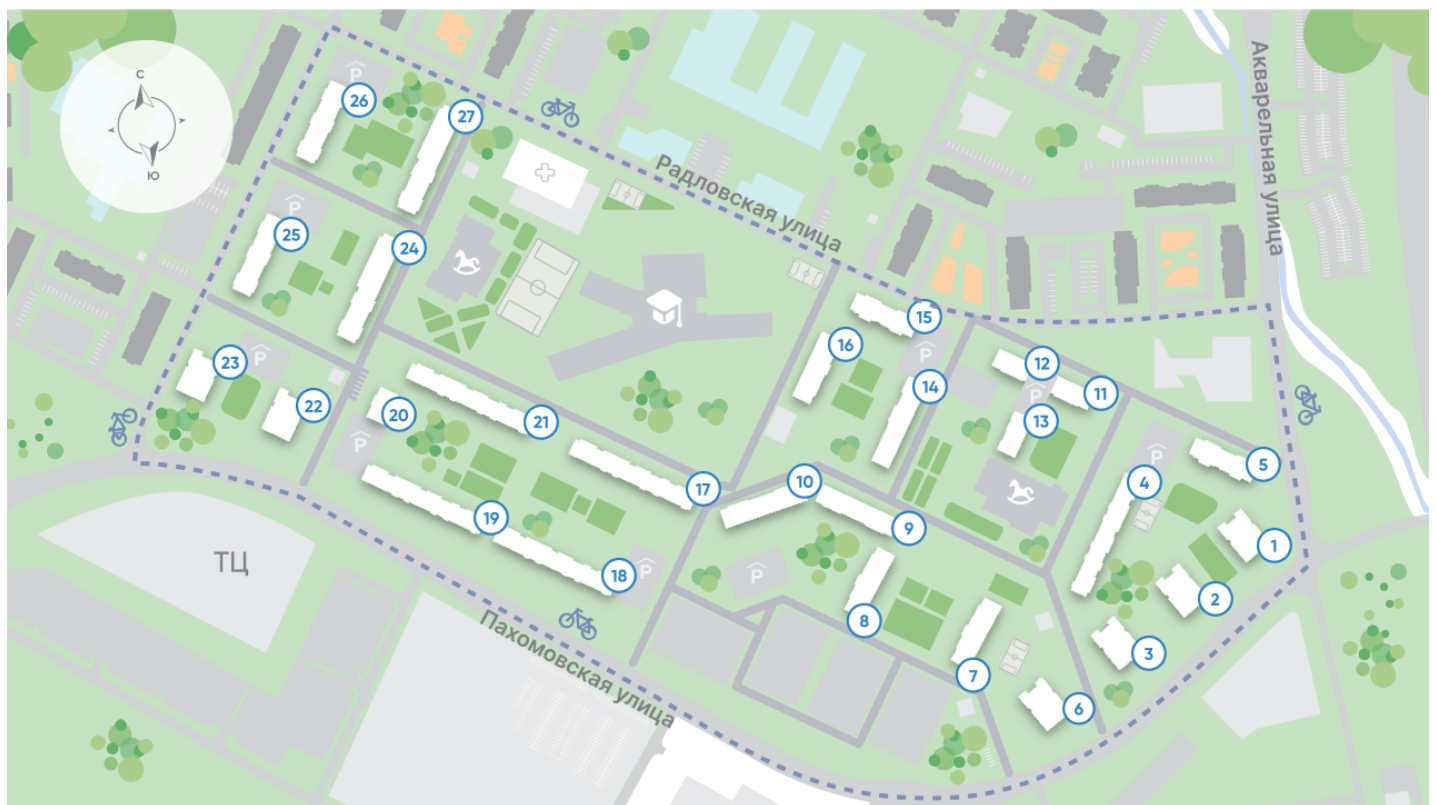

Жилой комплекс «Ручьи, очередь 2», дом 7

Срок сдачи: IV кв. 2024

Адрес: Красногвардейский район, Пискаревский проспект

Станция метро: Академическая

1-комнатная евро квартира №318

Цена со скидкой 10%: **5 849 074 руб**

Европланировка

1e 1eG-8
30.80

Пахомовская улица

Информация действительна на 26.12.2024

8 (800) 325-01-01

* Данное предложение не является публичной офертой

Жилой комплекс «Ручьи, очередь 2», дом 7

Информация действительна на 26.12.2024

8 (800) 325-01-01

* Данное предложение не является публичной офертой

Жилой комплекс «Ручьи, очередь 2», дом 7

Жилой квартал в Красногвардейском районе с собственной инфраструктурой: школой, детскими садами, поликлиникой и магазинами. Рядом – КАД, ж/д станция и остановки всех видов наземного транспорта – можно легко доехать до центра или отправиться с семьей на отдых за город.

Реализация проекта ведется в две очереди. Первая состоит из 18 домов и уже сдана. Вторая включает в себя 27 корпусов, которые выводятся в продажу постепенно.

- квартал у парка
- дома для семьи
- уютные дворы
- велодорожки и велопарковки
- спортивные площадки