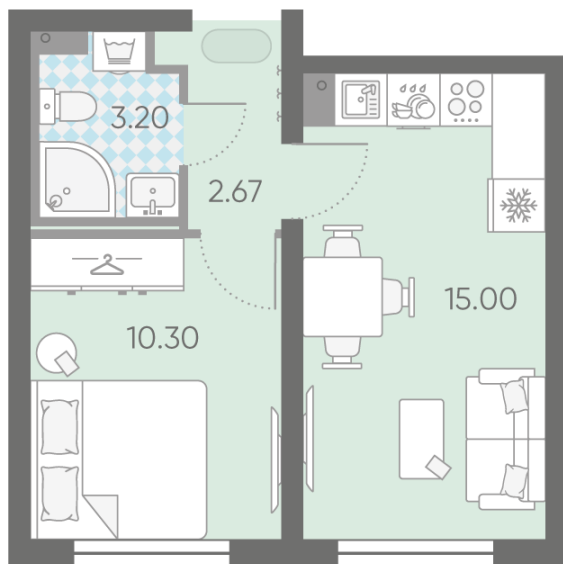

Жилой комплекс «Ручьи, очередь 2», дом 7

Срок сдачи: IV кв. 2024

Адрес: Красногвардейский район, Пискаревский проспект

Станция метро: Академическая

1-комнатная евро квартира №316

Цена со скидкой 10%:	6 218 415 руб	Подъезд:	1
Базовая цена:	6 910 389 руб	Этаж:	17
Количество комнат	1	Всего этажей	25
Общая площадь	31.2 м²	Тип планировки:	1eG-7-9-25
		Отделка:	с отделкой

Европланировка

1e 1eG-7
31.17

Пахомовская улица