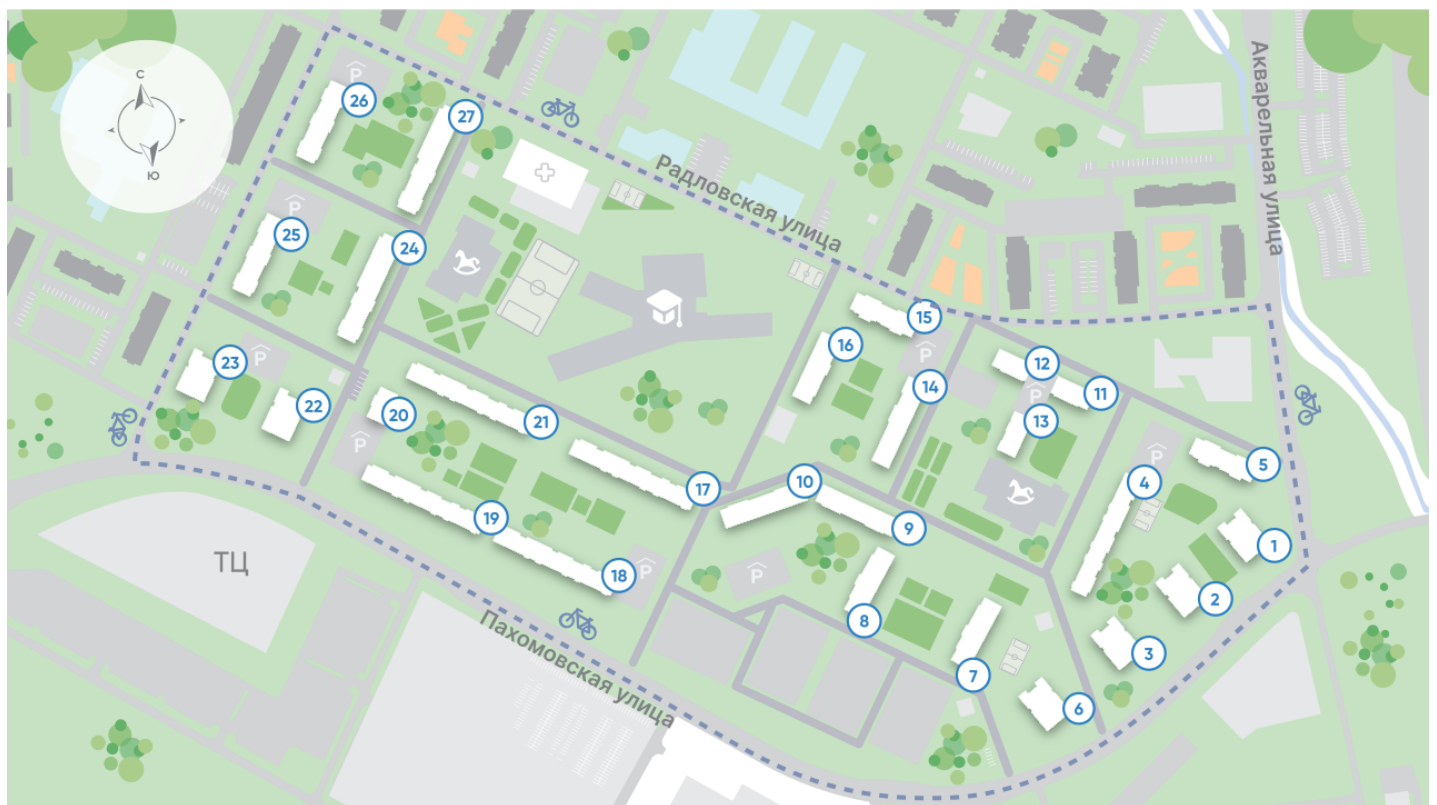

Жилой комплекс «Ручьи, очередь 2», дом 7

Срок сдачи: IV кв. 2024

Адрес: Красногвардейский район, Пискаревский проспект

Станция метро: Академическая

1-комнатная евро квартира №316

Цена со скидкой 10%:	6 218 415 руб	Подъезд:	1
Базовая цена:	6 910 389 руб	Этаж:	17
Количество комнат	1	Всего этажей	25
Общая площадь	31.2 м ²	Тип планировки:	1eG-7-9-25
		Отделка:	с отделкой

Европланировка

1e 1eG-7
31.17

Пахомовская улица

Информация действительна на 27.12.2024

8 (800) 325-01-01

* Данное предложение не является публичной офертой

Жилой комплекс «Ручьи, очередь 2», дом 7

Информация действительна на 27.12.2024

8 (800) 325-01-01

* Данное предложение не является публичной офертой

Жилой комплекс «Ручьи, очередь 2», дом 7

Жилой квартал в Красногвардейском районе с собственной инфраструктурой: школой, детскими садами, поликлиникой и магазинами. Рядом – КАД, ж/д станция и остановки всех видов наземного транспорта – можно легко доехать до центра или отправиться с семьей на отдых за город.

Реализация проекта ведется в две очереди. Первая состоит из 18 домов и уже сдана. Вторая включает в себя 27 корпусов, которые выводятся в продажу постепенно.

- квартал у парка
- дома для семьи
- уютные дворы
- велодорожки и велопарковки
- спортивные площадки