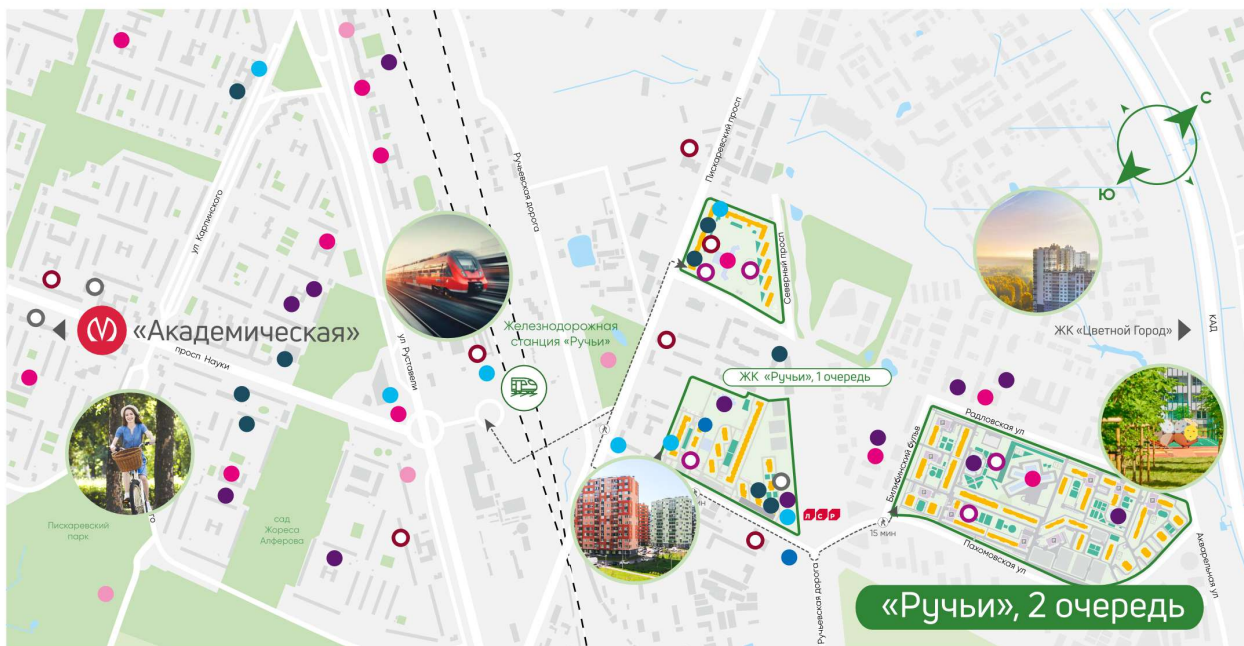

* Данное предложение не является публичной офертой

Жилой комплекс «Ручьи, очередь 2», дом 7

Жилой квартал в Красногвардейском районе с собственной инфраструктурой: школой, детскими садами, поликлиникой и магазинами. Рядом – КАД, ж/д станция и остановки всех видов наземного транспорта – можно легко доехать до центра или отправиться с семьей на отдых за город.

Ванна с экраном или душевой уголком, подвесная раковина с тумбой, современные смесители

Детские сады

Кафе, рестораны

Школы, колледжи

Спортивные клубы

Детские площадки

Аптеки, медцентры

Магазины и ТРЦ