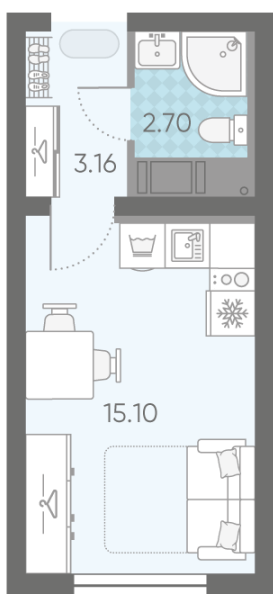

Количество комнат 1

Общая площадь 21.0 м²

Подъезд: 1

Этаж: 17

Всего этажей 25

Тип планировки: StA-6-9-25

Отделка: с отделкой

Пахомовская улица