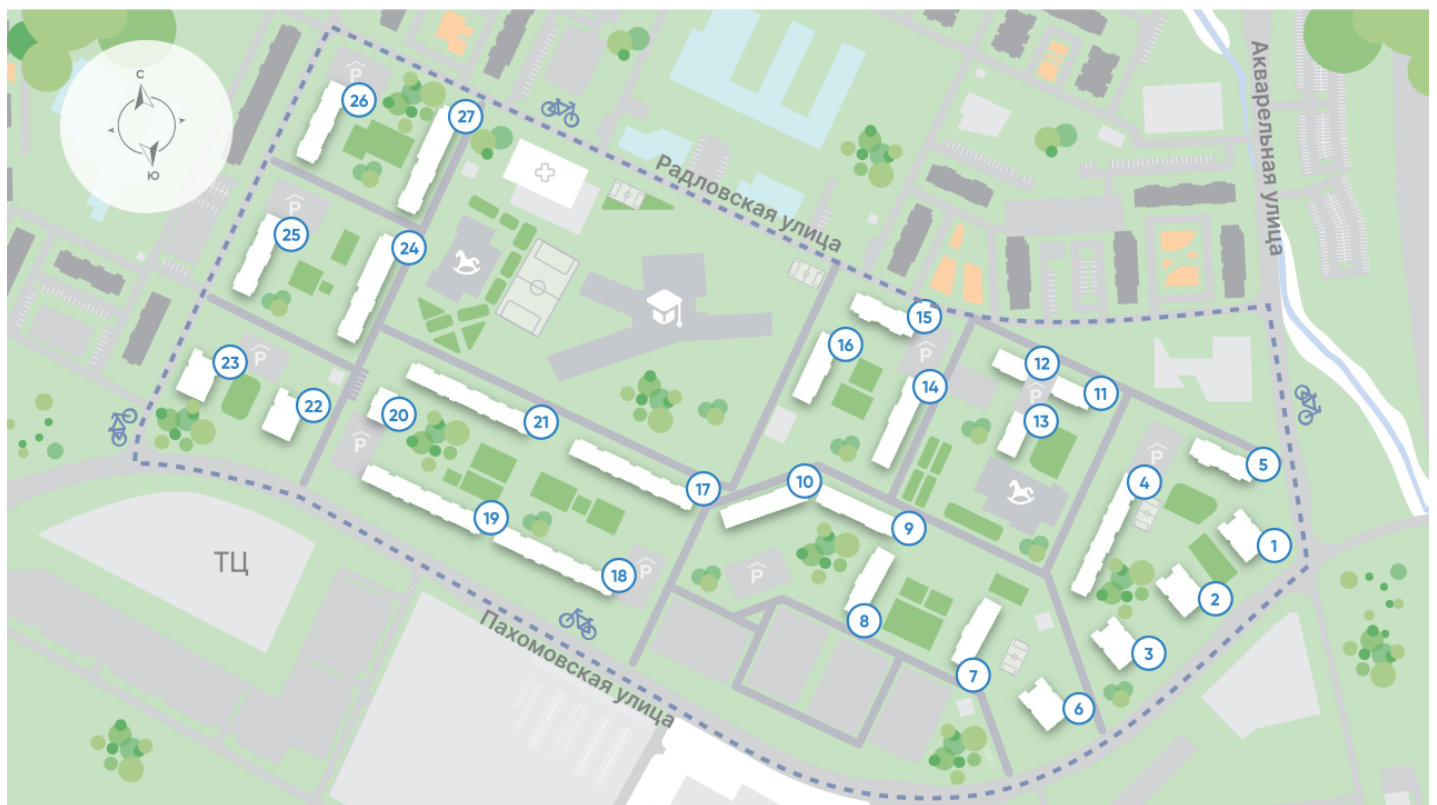

Жилой комплекс «Ручьи, очередь 2», дом 7

Срок сдачи: IV кв. 2024

Адрес: Красногвардейский район, Пискаревский проспект

Станция метро: Академическая

Студия №313

Цена со скидкой 10%: **3 753 412 руб**

Базовая цена: 4 171 040 руб

St StA-6
20.96

Информация действительна на 27.12.2024

8 (800) 325-01-01

* Данное предложение не является публичной офертой

Жилой комплекс «Ручьи, очередь 2», дом 7

Информация действительна на 27.12.2024

8 (800) 325-01-01

* Данное предложение не является публичной офертой

Жилой комплекс «Ручьи, очередь 2», дом 7

Жилой квартал в Красногвардейском районе с собственной инфраструктурой: школой, детскими садами, поликлиникой и магазинами. Рядом – КАД, ж/д станция и остановки всех видов наземного транспорта – можно легко доехать до центра или отправиться с семьей на отдых за город.

Реализация проекта ведется в две очереди. Первая состоит из 18 домов и уже сдана. Вторая включает в себя 27 корпусов, которые выводятся в продажу постепенно.

- квартал у парка
- дома для семьи
- уютные дворы
- велодорожки и велопарковки
- спортивные площадки