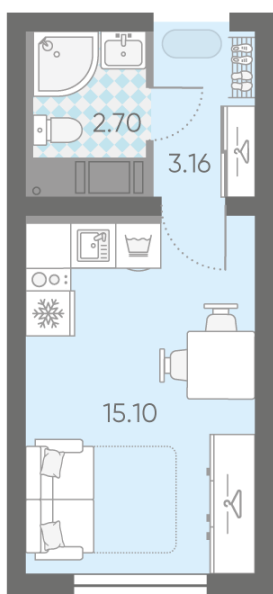

Количество комнат 1

Общая площадь 21.0 м²

Подъезд: 1

Этаж: 17

Всего этажей 25

Тип планировки: StA-3-9-25

Отделка: с отделкой

Пахомовская улица