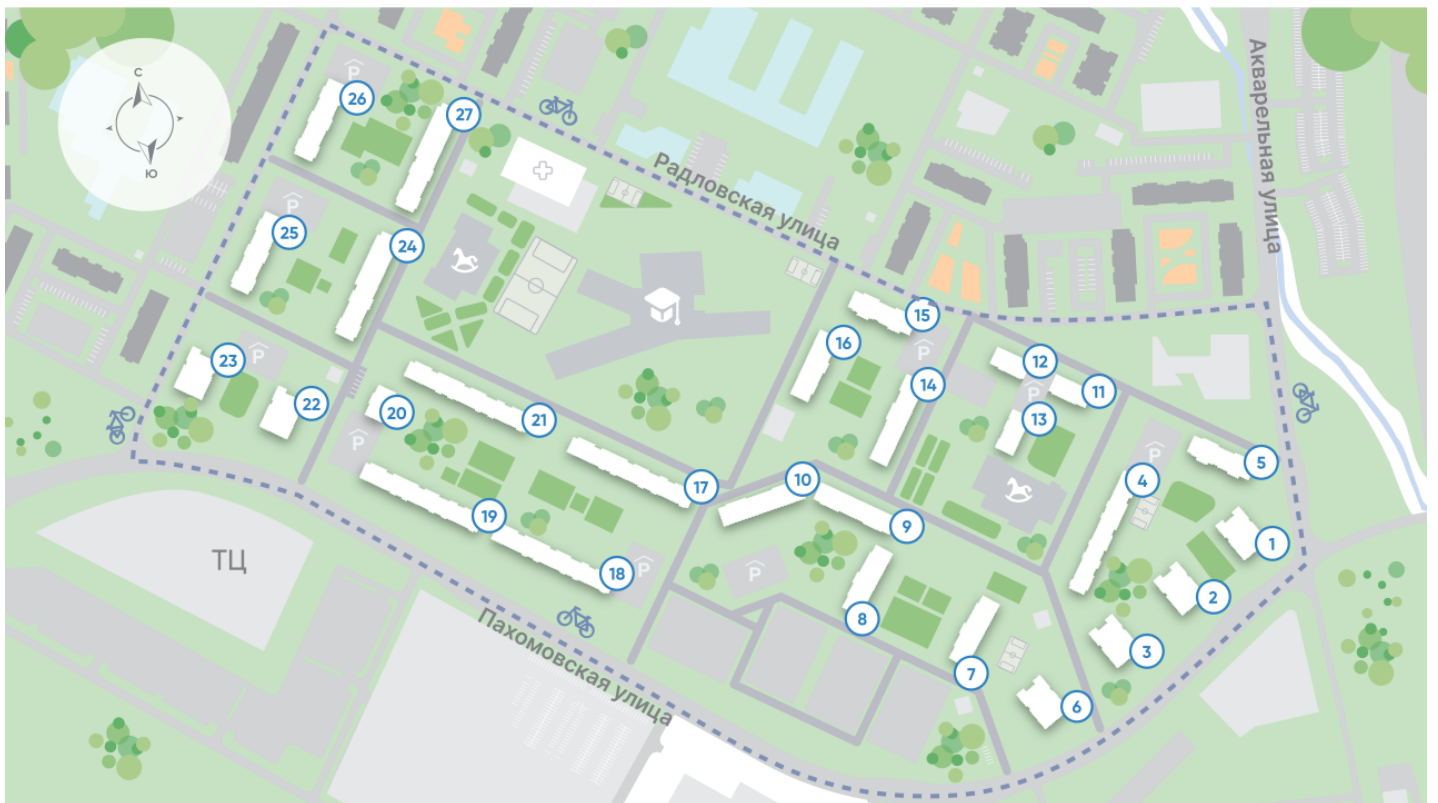

Жилой комплекс «Ручьи, очередь 2», дом 7

Срок сдачи: IV кв. 2024

Адрес: Красногвардейский район, Пискаревский проспект

Станция метро: Академическая

Студия №310

Цена со скидкой 10%: **3 930 000 руб**

Базовая цена: 4 368 064 руб

St StA-3
20.96

Информация действительна на 27.12.2024

8 (800) 325-01-01

* Данное предложение не является публичной офертой

Жилой комплекс «Ручьи, очередь 2», дом 7

Информация действительна на 27.12.2024

8 (800) 325-01-01

* Данное предложение не является публичной офертой

Жилой комплекс «Ручьи, очередь 2», дом 7

Жилой квартал в Красногвардейском районе с собственной инфраструктурой: школой, детскими садами, поликлиникой и магазинами. Рядом – КАД, ж/д станция и остановки всех видов наземного транспорта – можно легко доехать до центра или отправиться с семьей на отдых за город.

Реализация проекта ведется в две очереди. Первая состоит из 18 домов и уже сдана. Вторая включает в себя 27 корпусов, которые выводятся в продажу постепенно.

- квартал у парка
- дома для семьи
- уютные дворы
- велодорожки и велопарковки
- спортивные площадки