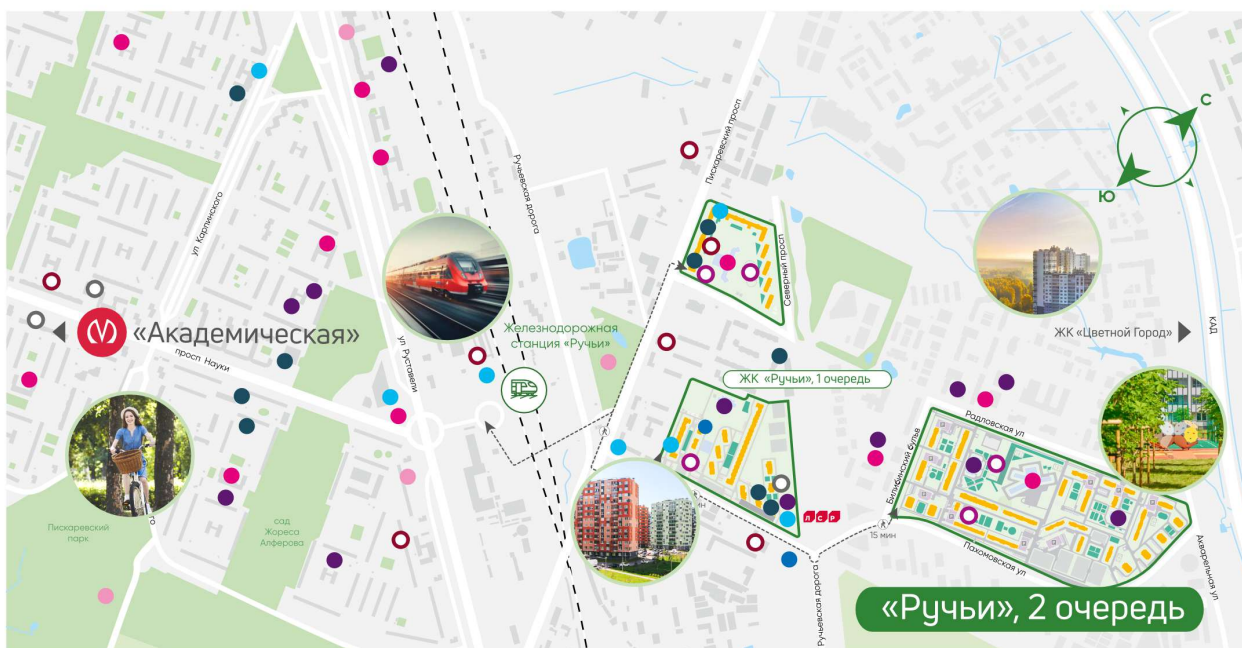

Жилой комплекс «Ручьи, очередь 2», дом 7

Срок сдачи: IV кв. 2024

Адрес: Красногвардейский район, Пискаревский проспект

Станция метро: Академическая

Студия №310

Цена со скидкой 10%: **3 930 000 руб**

Базовая цена: 4 368 064 руб

* Данное предложение не является публичной офертой

Жилой комплекс «Ручьи, очередь 2», дом 7

Жилой квартал в Красногвардейском районе с собственной инфраструктурой: школой, детскими садами, поликлиникой и магазинами. Рядом – КАД, ж/д станция и остановки всех видов наземного транспорта – можно легко доехать до центра или отправиться с семьей на отдых за город.

- 
17 Строящиеся дома
- 
Школа
- 
Детский сад
- 
Велодорожки

Информация действительна на 27.12.2024

8 (800) 325-01-01

* Данное предложение не является публичной офертой

Жилой комплекс «Ручьи, очередь 2», дом 7

Ванна с экраном или душевой уголком, подвесная раковина с тумбой, современные смесители

Детские сады

Кафе, рестораны

Школы, колледжи

Спортивные клубы

Детские площадки

Аптеки, медцентры

Магазины и ТРЦ