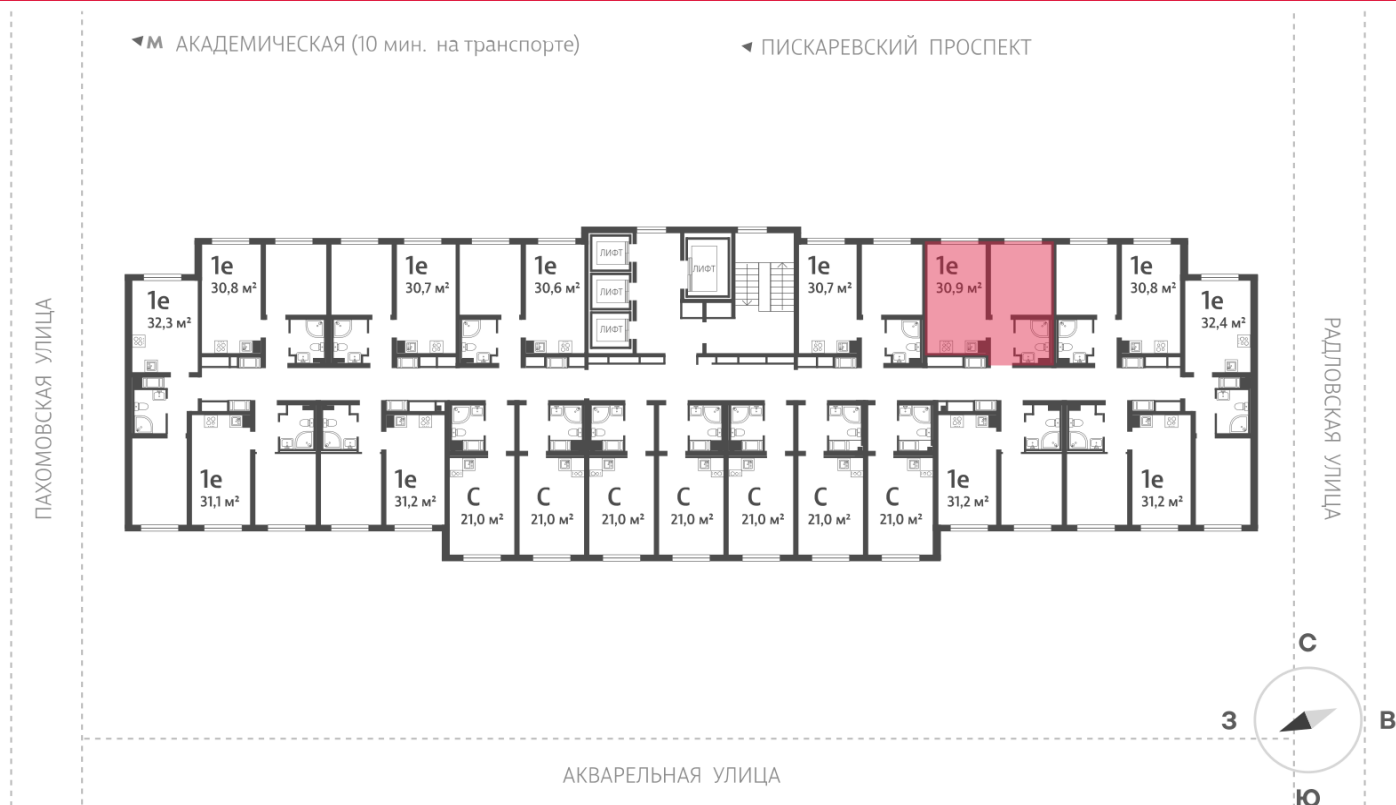

Жилой комплекс «Ручьи, очередь 2», дом 7

Срок сдачи: IV кв. 2024

Адрес: Красногвардейский район, Пискаревский проспект

Станция метро: Академическая

1-комнатная евро квартира №300

Цена со скидкой 10%:	6 166 915 руб	Подъезд:	1
Базовая цена:	6 851 785 руб	Этаж:	16
Количество комнат	1	Всего этажей	25
Общая площадь	30.9 м ²	Тип планировки:	1eG-9-9-25
		Отделка:	с отделкой

Европланировка

1e 1eG-9
30.85

Информация действительна на 27.12.2024

8 (800) 325-01-01

* Данное предложение не является публичной офертой

Жилой комплекс «Ручьи, очередь 2», дом 7

Информация действительна на 27.12.2024