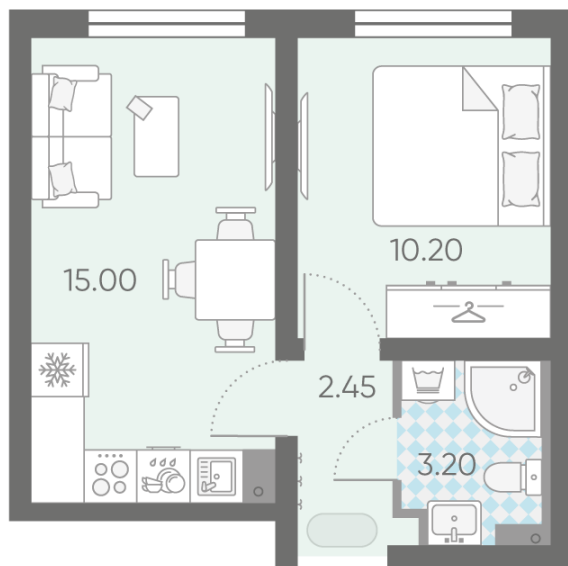

Жилой комплекс «Ручьи, очередь 2», дом 7

Срок сдачи: IV кв. 2024

Адрес: Красногвардейский район, Пискаревский проспект

Станция метро: Академическая

1-комнатная евро квартира №300

Цена со скидкой 10%:	6 166 915 руб	Подъезд:	1
Базовая цена:	6 851 785 руб	Этаж:	16
Количество комнат	1	Всего этажей	25
Общая площадь	30.9 м²	Тип планировки:	1eG-9-9-25
		Отделка:	с отделкой

Европланировка

1e 1eG-9
30.85