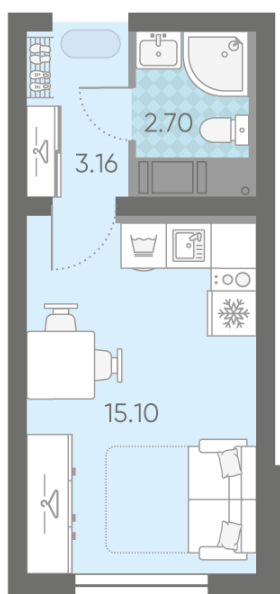

Количество комнат 1

Общая площадь 21.0 м²

Подъезд: 1

Этаж: 16

Всего этажей 25

Тип планировки: StA-7-9-25

Отделка: с отделкой

Пахомовская улица