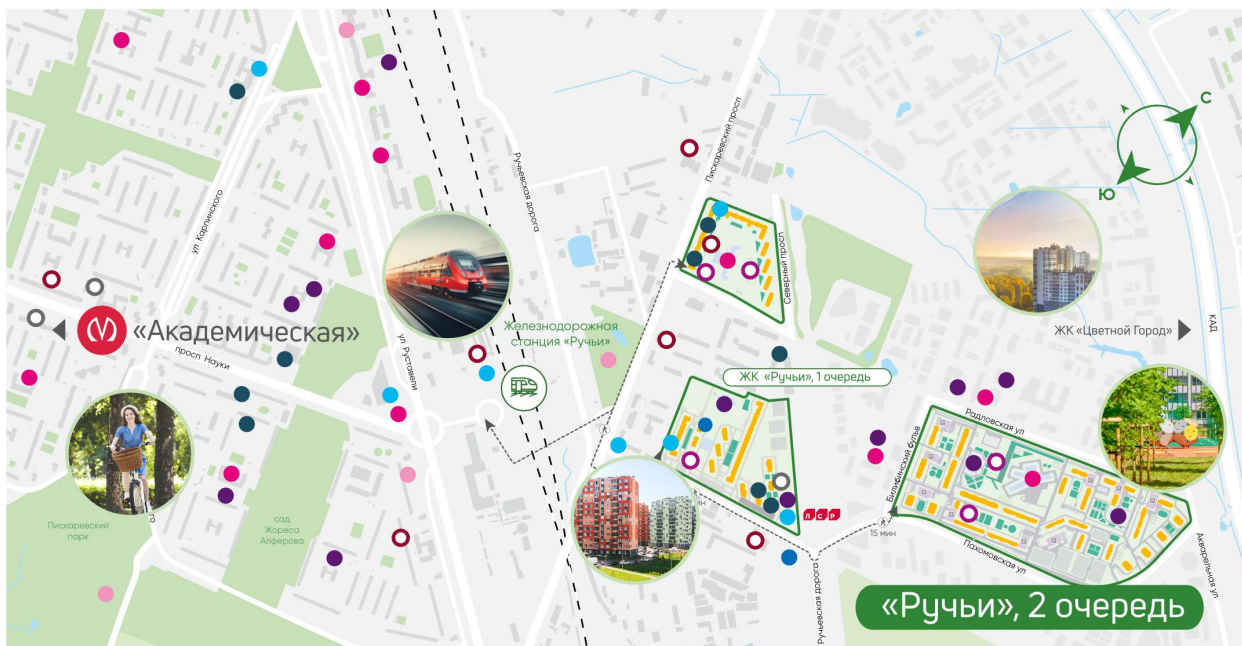

Жилой комплекс «Ручьи, очередь 2», дом 7

Срок сдачи: IV кв. 2024

Адрес: Красногвардейский район, Пискаревский проспект

Станция метро: Академическая

Студия №295

Цена со скидкой 10%: 3 950 960 руб

Базовая цена: 4 391 120 руб

* Данное предложение не является публичной офертой

Жилой комплекс «Ручьи, очередь 2», дом 7

Жилой квартал в Красногвардейском районе с собственной инфраструктурой: школой, детскими садами, поликлиникой и магазинами. Рядом – КАД, ж/д станция и остановки всех видов наземного транспорта – можно легко доехать до центра или отправиться с семьей на отдых за город.

Ванна с экраном или душевой уголком, подвесная раковина с тумбой, современные смесители

Детские сады

Кафе, рестораны

Школы, колледжи

Спортивные клубы

Детские площадки

Аптеки, медцентры

Магазины и ТРЦ