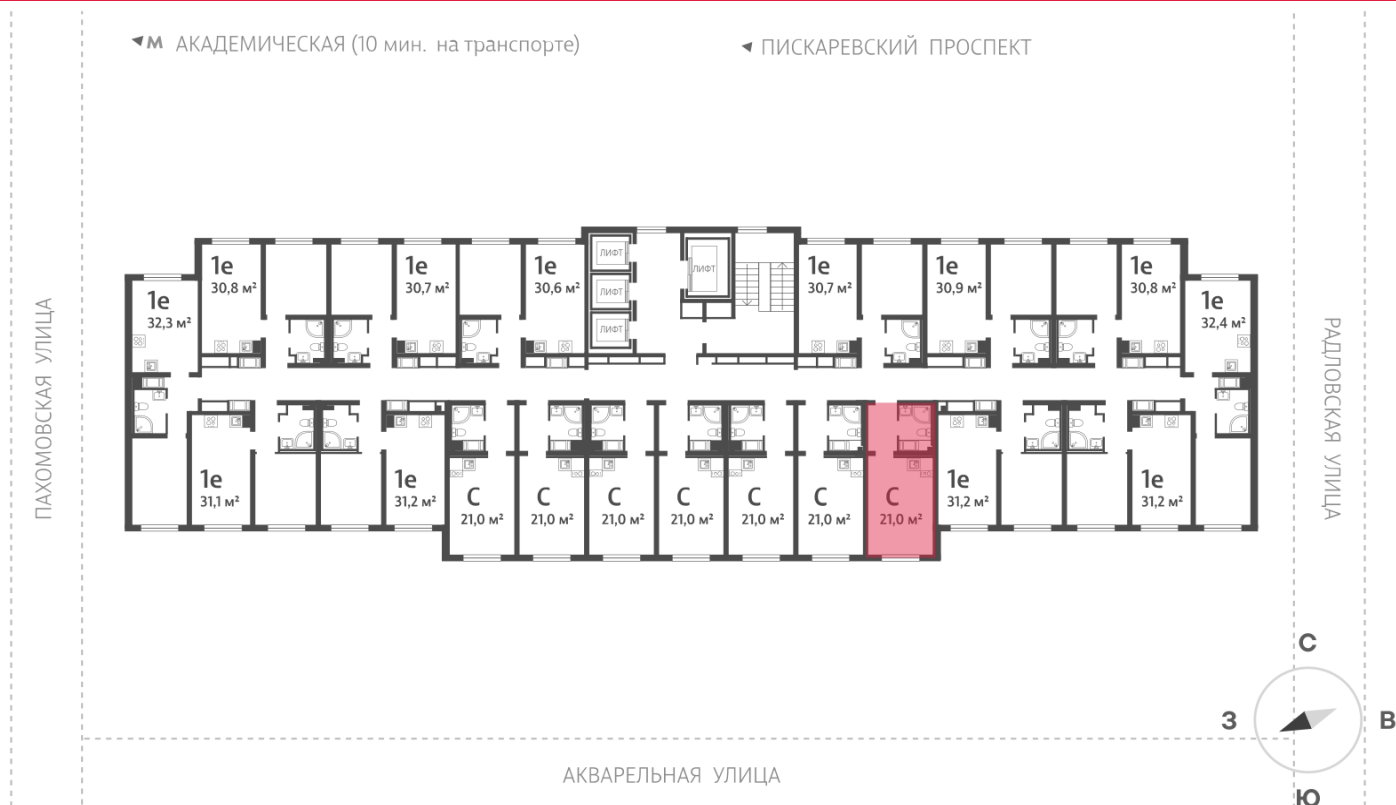

Жилой комплекс «Ручьи, очередь 2», дом 7

Информация действительна на 26.12.2024

8 (800) 325-01-01

* Данное предложение не является публичной офертой