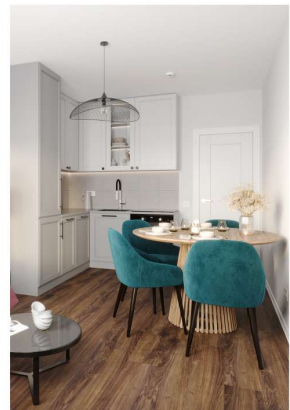

Квартиры с отделкой Comfort Wood

Жилой комплекс «Ручьи, очередь 2», дом 7