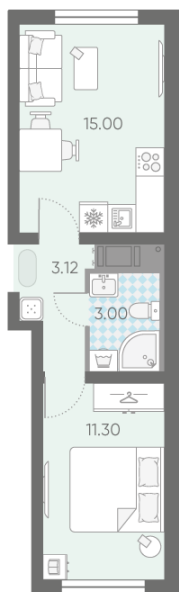

Жилой комплекс «Ручьи, очередь 2», дом 7

Срок сдачи: IV кв. 2024

Адрес: Красногвардейский район, Пискаревский проспект

Станция метро: Академическая

1-комнатная евро квартира №279

Цена со скидкой 10%:	6 558 566 руб	Подъезд:	1
Базовая цена:	7 288 016 руб	Этаж:	15
Количество комнат	1	Всего этажей	25
Общая площадь	32.4 м²	Тип планировки:	1eJ-2-9-25
		Отделка:	с отделкой

Европланировка

1e 1eJ-2
32.42

Информация действительна на 27.12.2024

8 (800) 325-01-01

* Данное предложение не является публичной офертой