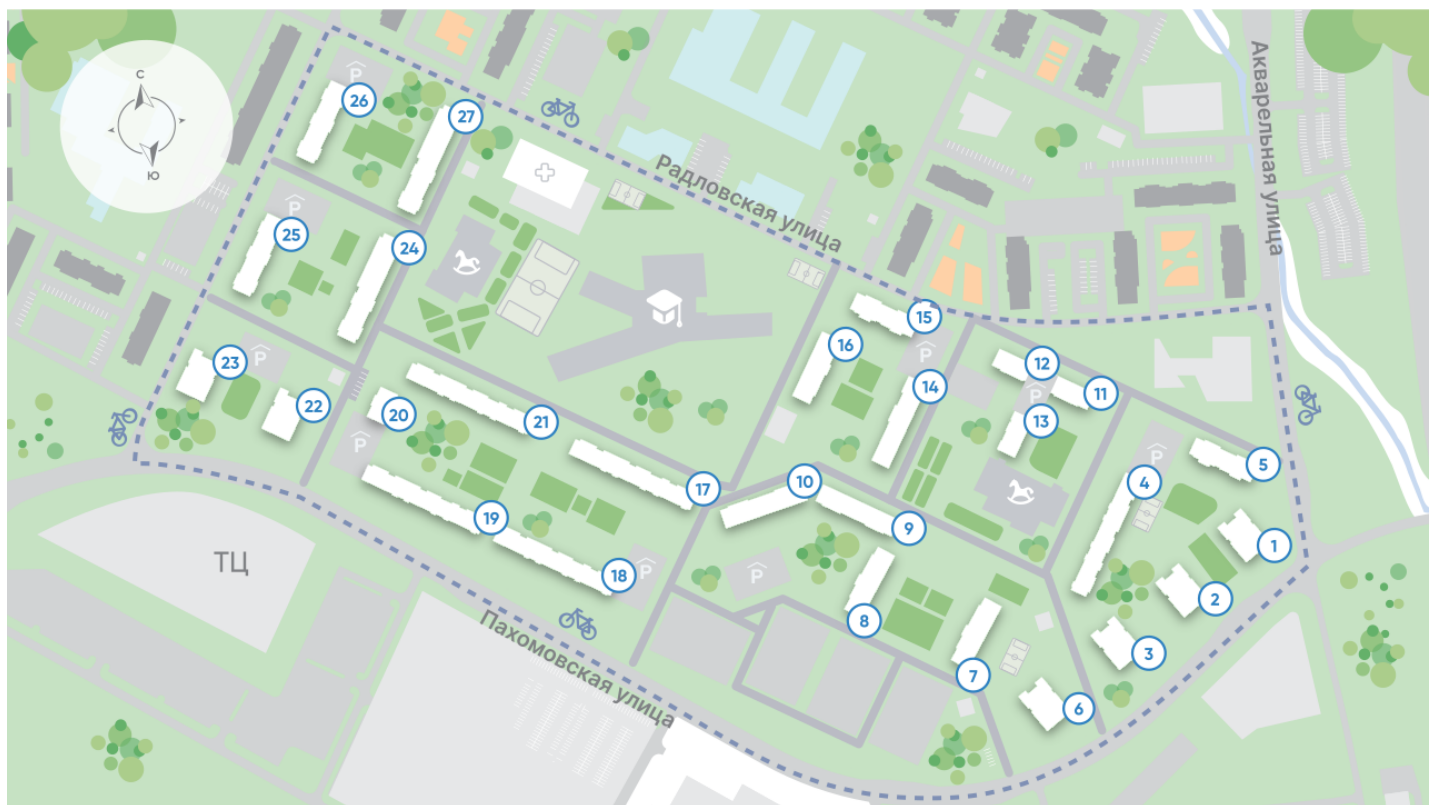

Жилой комплекс «Ручьи, очередь 2», дом 7

Срок сдачи: IV кв. 2024

Адрес: Красногвардейский район, Пискаревский проспект

Станция метро: Академическая

1-комнатная евро квартира №279

Цена со скидкой 10%:	6 558 566 руб	Подъезд:	1
Базовая цена:	7 288 016 руб	Этаж:	15
Количество комнат	1	Всего этажей	25
Общая площадь	32.4 м ²	Тип планировки:	1eJ-2-9-25
		Отделка:	с отделкой

Европланировка

1e 1eJ-2
32.42

Информация действительна на 27.12.2024

8 (800) 325-01-01

* Данное предложение не является публичной офертой

Жилой комплекс «Ручьи, очередь 2», дом 7

Информация действительна на 27.12.2024

8 (800) 325-01-01

* Данное предложение не является публичной офертой

Жилой комплекс «Ручьи, очередь 2», дом 7

Жилой квартал в Красногвардейском районе с собственной инфраструктурой: школой, детскими садами, поликлиникой и магазинами. Рядом – КАД, ж/д станция и остановки всех видов наземного транспорта – можно легко доехать до центра или отправиться с семьей на отдых за город.

Реализация проекта ведется в две очереди. Первая состоит из 18 домов и уже сдана. Вторая включает в себя 27 корпусов, которые выводятся в продажу постепенно.

- квартал у парка
- дома для семьи
- уютные дворы
- велодорожки и велопарковки
- спортивные площадки