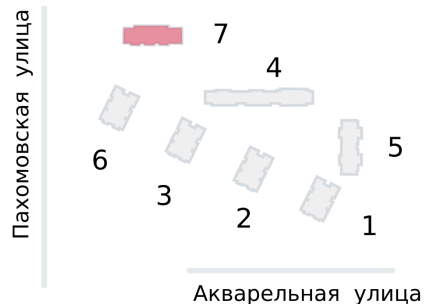

Жилой комплекс «Ручьи, очередь 2», дом 7

Срок сдачи: IV кв. 2024

Адрес: Красногвардейский район, Пискаревский проспект

Станция метро: Академическая

1-комнатная евро квартира №278

Цена со скидкой 10%: **6 218 415 руб**

Базовая цена: 6 910 389 руб

Количество комнат 1

Общая площадь 31.2 м²

Подъезд: 1

Этаж: 15

Всего этажей 25

Тип планировки: 1eG-7-9-25

Отделка: с отделкой

Европланировка

1e 1eG-7
31.17

Информация действительна на 26.12.2024

8 (800) 325-01-01

* Данное предложение не является публичной офертой

Жилой комплекс «Ручьи, очередь 2», дом 7

Информация действительна на 26.12.2024