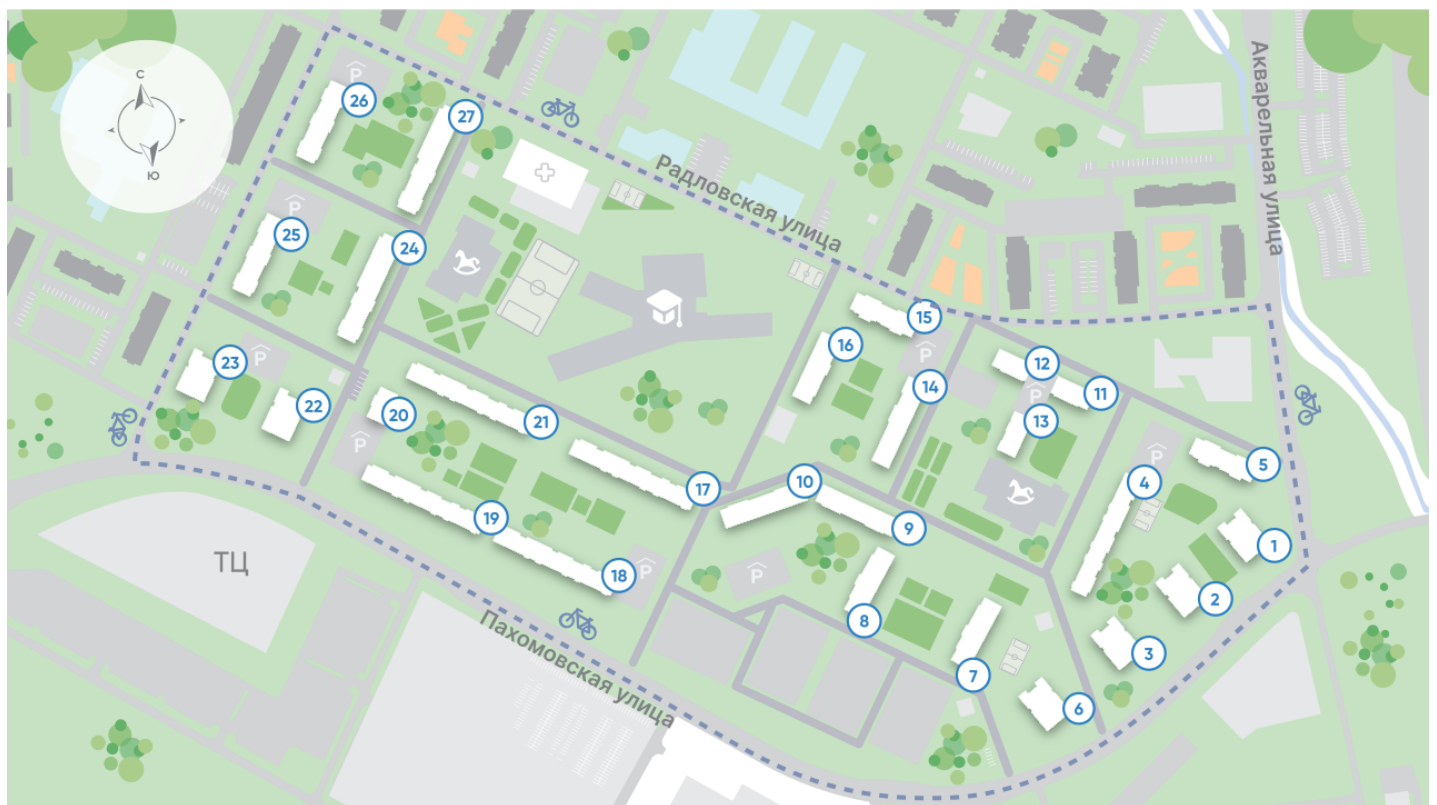

Жилой комплекс «Ручьи, очередь 2», дом 7

Срок сдачи: IV кв. 2024

Адрес: Красногвардейский район, Пискаревский проспект

Станция метро: Академическая

1-комнатная евро квартира №278

Цена со скидкой 10%: **6 218 415 руб**

Европланировка

1e 1eG-7
31.17

Информация действительна на 26.12.2024

8 (800) 325-01-01

* Данное предложение не является публичной офертой

Жилой комплекс «Ручьи, очередь 2», дом 7

Информация действительна на 26.12.2024

8 (800) 325-01-01

* Данное предложение не является публичной офертой

Жилой комплекс «Ручьи, очередь 2», дом 7

Жилой квартал в Красногвардейском районе с собственной инфраструктурой: школой, детскими садами, поликлиникой и магазинами. Рядом – КАД, ж/д станция и остановки всех видов наземного транспорта – можно легко доехать до центра или отправиться с семьей на отдых за город.

Реализация проекта ведется в две очереди. Первая состоит из 18 домов и уже сдана. Вторая включает в себя 27 корпусов, которые выводятся в продажу постепенно.

- квартал у парка
- дома для семьи
- уютные дворы
- велодорожки и велопарковки
- спортивные площадки