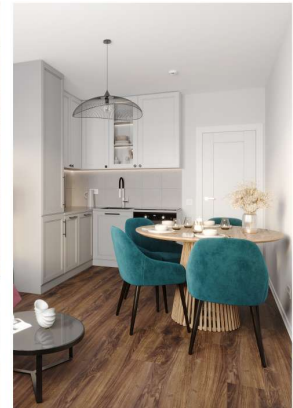

Квартиры с отделкой Comfort Wood

Жилой комплекс «Ручьи, очередь 2», дом 7