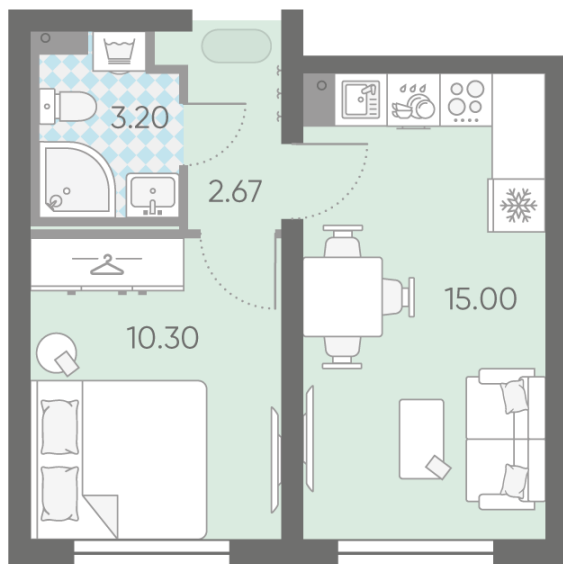

Жилой комплекс «Ручьи, очередь 2», дом 7

Срок сдачи: IV кв. 2024

Адрес: Красногвардейский район, Пискаревский проспект

Станция метро: Академическая

1-комнатная евро квартира №278

Цена со скидкой 10%: **6 218 415 руб**

Базовая цена: 6 910 389 руб

Количество комнат 1

Общая площадь 31.2 м²

Подъезд: 1

Этаж: 15

Всего этажей 25

Тип планировки: 1eG-7-9-25

Отделка: с отделкой

Европланировка

1e 1eG-7
31.17

Информация действительна на 26.12.2024

8 (800) 325-01-01

* Данное предложение не является публичной офертой