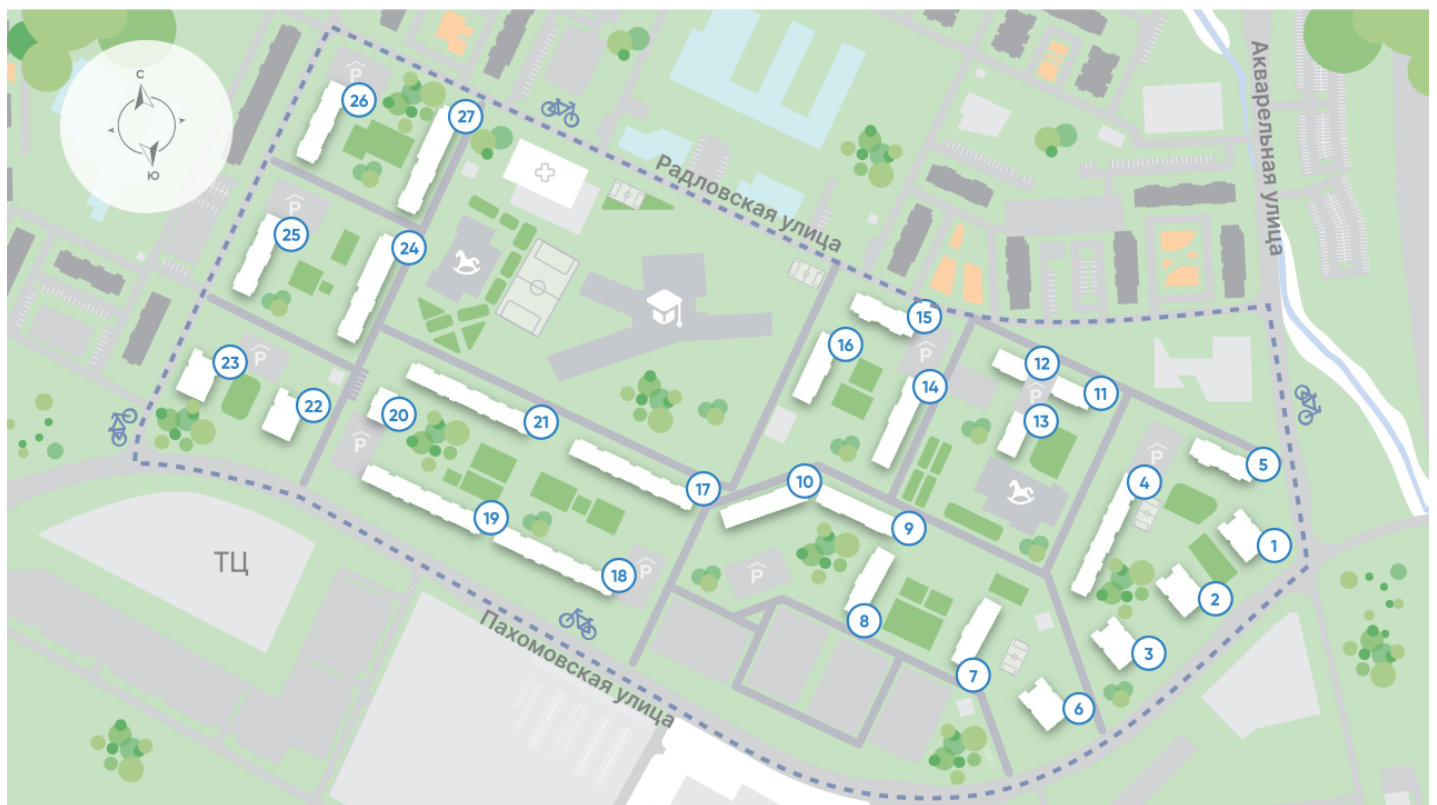

Жилой комплекс «Ручьи, очередь 2», дом 7

Срок сдачи: IV кв. 2024

Адрес: Красногвардейский район, Пискаревский проспект

Станция метро: Академическая

Студия №274

Цена со скидкой 10%: **3 950 960 руб**

Базовая цена: 4 391 120 руб

St StA-5
20.96

Информация действительна на 27.12.2024

8 (800) 325-01-01

* Данное предложение не является публичной офертой

Жилой комплекс «Ручьи, очередь 2», дом 7

Информация действительна на 27.12.2024

8 (800) 325-01-01

* Данное предложение не является публичной офертой

Жилой комплекс «Ручьи, очередь 2», дом 7

Жилой квартал в Красногвардейском районе с собственной инфраструктурой: школой, детскими садами, поликлиникой и магазинами. Рядом – КАД, ж/д станция и остановки всех видов наземного транспорта – можно легко доехать до центра или отправиться с семьей на отдых за город.

Реализация проекта ведется в две очереди. Первая состоит из 18 домов и уже сдана. Вторая включает в себя 27 корпусов, которые выводятся в продажу постепенно.

- квартал у парка
- дома для семьи
- уютные дворы
- велодорожки и велопарковки
- спортивные площадки