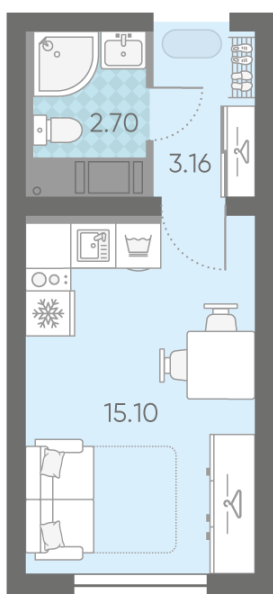

Количество комнат 1

Общая площадь 21.0 м²

Подъезд: 1

Этаж: 15

Всего этажей 25

Тип планировки: StA-5-9-25

Отделка: с отделкой

Пахомовская улица