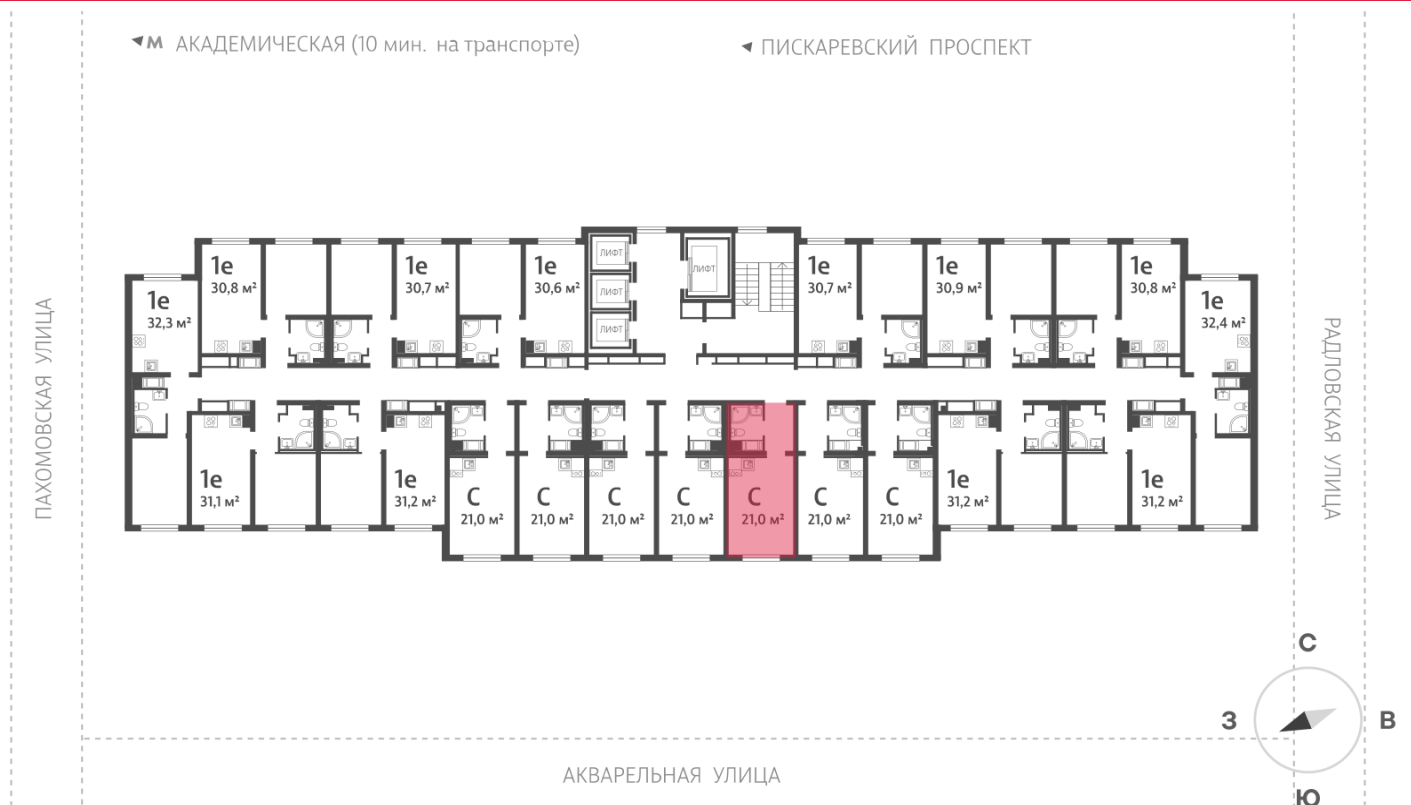

Жилой комплекс «Ручьи, очередь 2», дом 7

Информация действительна на 27.12.2024

8 (800) 325-01-01

* Данное предложение не является публичной офертой