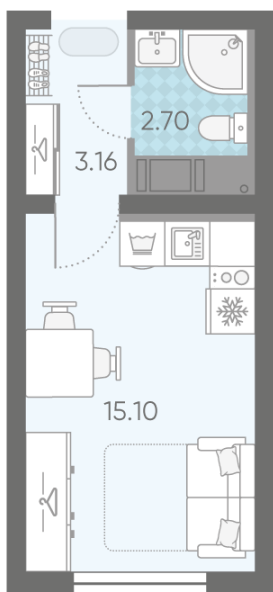

Жилой комплекс «Ручьи, очередь 2», дом 7

Срок сдачи: IV кв. 2024

Адрес: Красногвардейский район, Пискаревский проспект

Станция метро: Академическая

Студия №273

Цена со скидкой 10%: 3 930 000 руб

Базовая цена: 4 368 064 руб

Количество комнат 1

Общая площадь 21.0 м²

Подъезд: 1

Этаж: 15

Всего этажей 25

Тип планировки: StA-4-9-25

Отделка: с отделкой