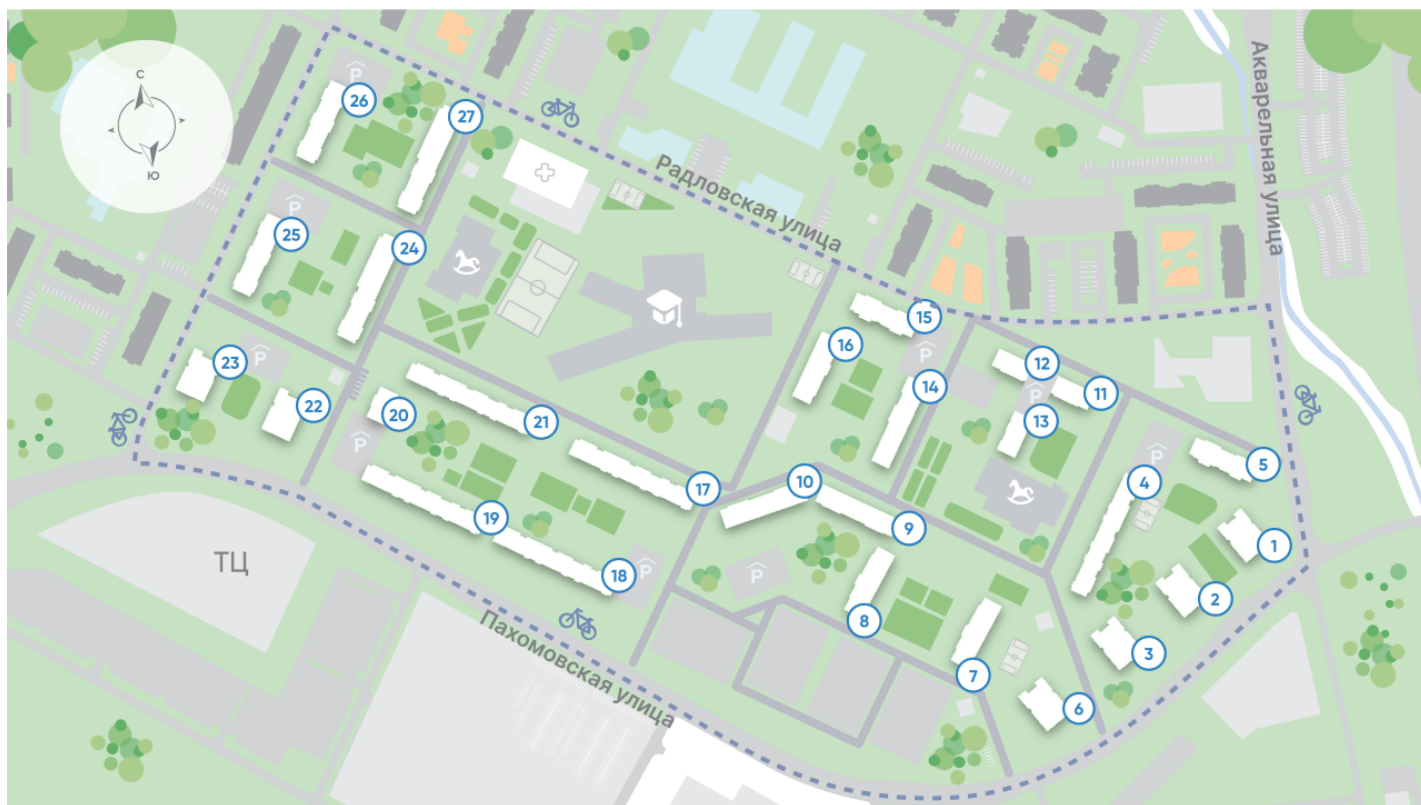

Жилой комплекс «Ручьи, очередь 2», дом 7

Информация действительна на 27.12.2024

8 (800) 325-01-01

* Данное предложение не является публичной офертой