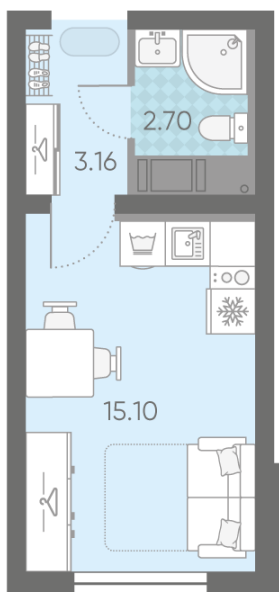

Количество комнат 1

Общая площадь 21.0 м²

Подъезд: 1

Этаж: 14

Всего этажей 25

Тип планировки: StA-7-9-25

Отделка: с отделкой

Пахомовская улица