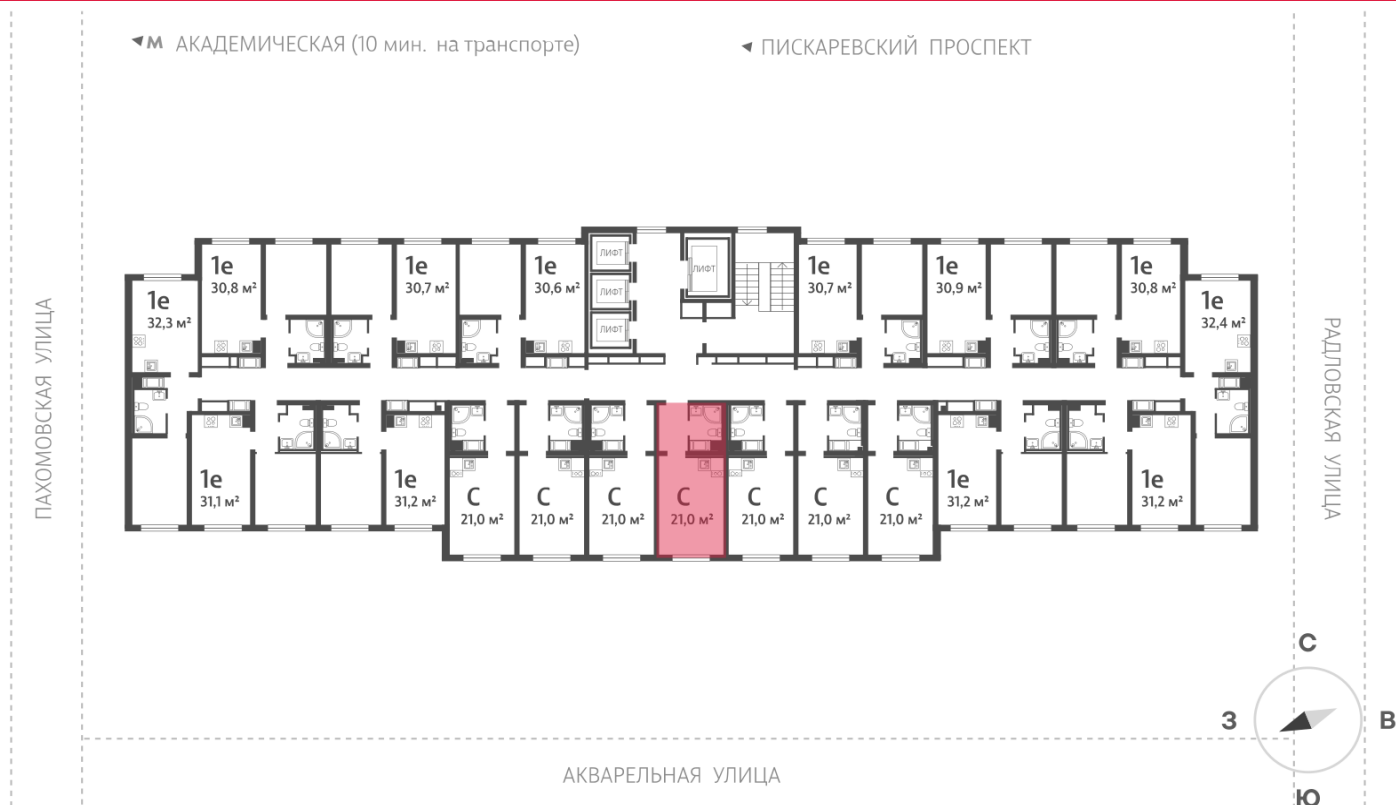

Жилой комплекс «Ручьи, очередь 2», дом 7

Информация действительна на 27.12.2024

8 (800) 325-01-01

* Данное предложение не является публичной офертой