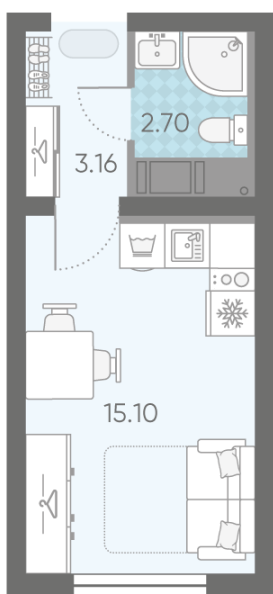

Количество комнат 1

Общая площадь 21.0 м²

Подъезд: 1

Этаж: 14

Всего этажей 25

Тип планировки: StA-4-9-25

Отделка: с отделкой

Пахомовская улица