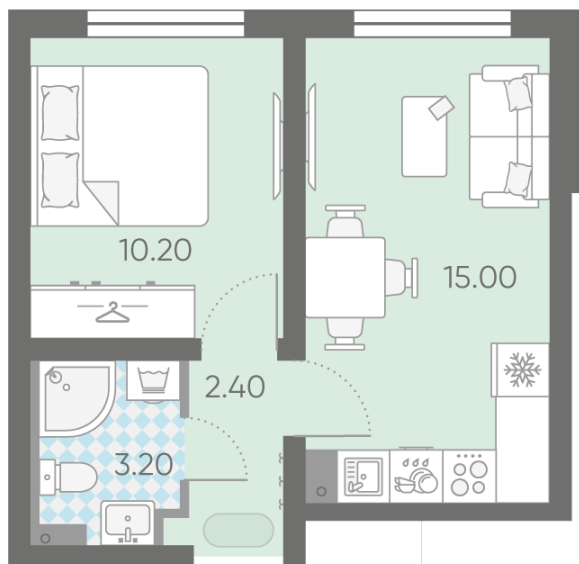

Жилой комплекс «Ручьи, очередь 2», дом 7

Срок сдачи: IV кв. 2024

Адрес: Красногвардейский район, Пискаревский проспект

Станция метро: Академическая

1-комнатная евро квартира №242

Цена со скидкой 10%: **5 849 074 руб**

Базовая цена: 6 498 800 руб

Количество комнат 1

Общая площадь 30.8 м²

Подъезд: 1

Этаж: 13

Всего этажей 25

Тип планировки: 1eG-8-9-25

Отделка: с отделкой

Европланировка

1e 1eG-8
30.80

Пахомовская улица