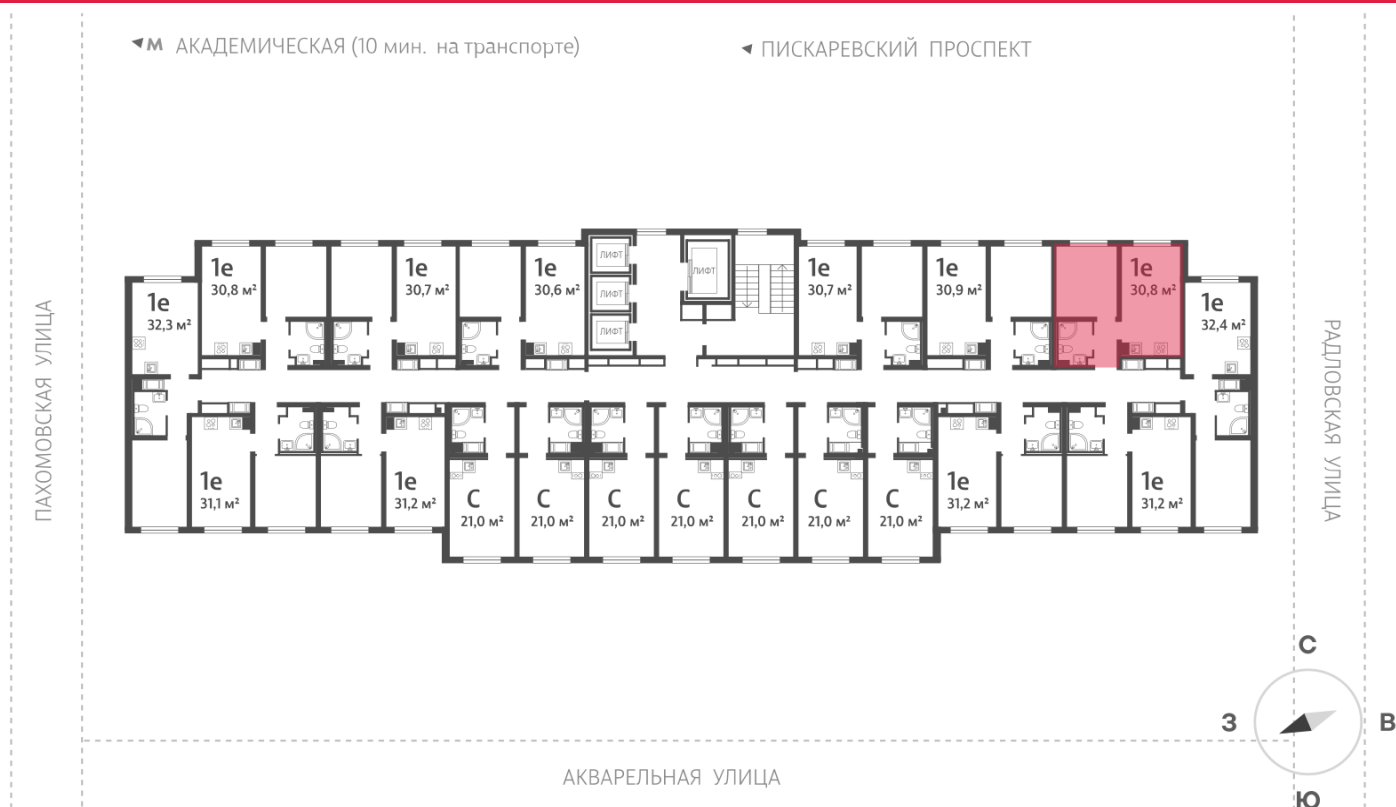

Жилой комплекс «Ручьи, очередь 2», дом 7

Информация действительна на 27.12.2024

8 (800) 325-01-01

* Данное предложение не является публичной офертой