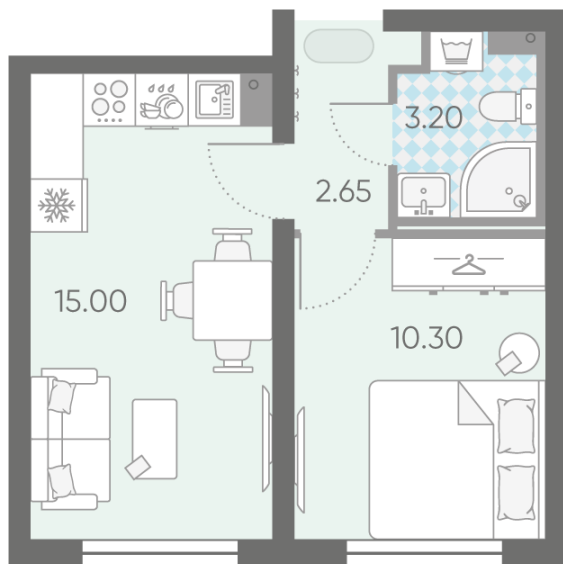

Жилой комплекс «Ручьи, очередь 2», дом 7

Срок сдачи: IV кв. 2024

Адрес: Красногвардейский район, Пискаревский проспект

Станция метро: Академическая

1-комнатная евро квартира №239

Цена со скидкой 10%: **6 214 425 руб**

Базовая цена: 6 905 955 руб

Количество комнат 1

Общая площадь 31.2 м²

Подъезд: 1

Этаж: 13

Всего этажей 25

Тип планировки: 1eG-6-9-25

Отделка: с отделкой

Европланировка

1e 1eG-6
31.15

Пахомовская улица