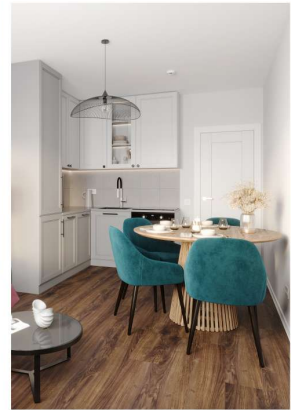

Квартиры с отделкой Comfort Wood

Жилой комплекс «Ручьи, очередь 2», дом 7