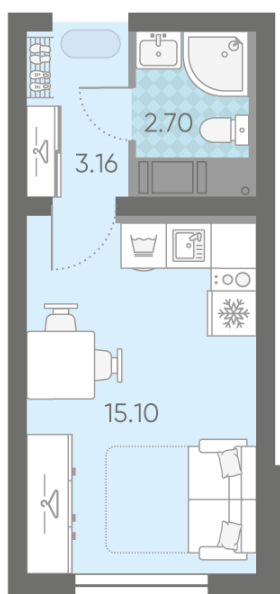

Количество комнат 1

Общая площадь 21.0 м²

Подъезд: 1

Этаж: 13

Всего этажей 25

Тип планировки: StA-7-9-25

Отделка: с отделкой

Пахомовская улица