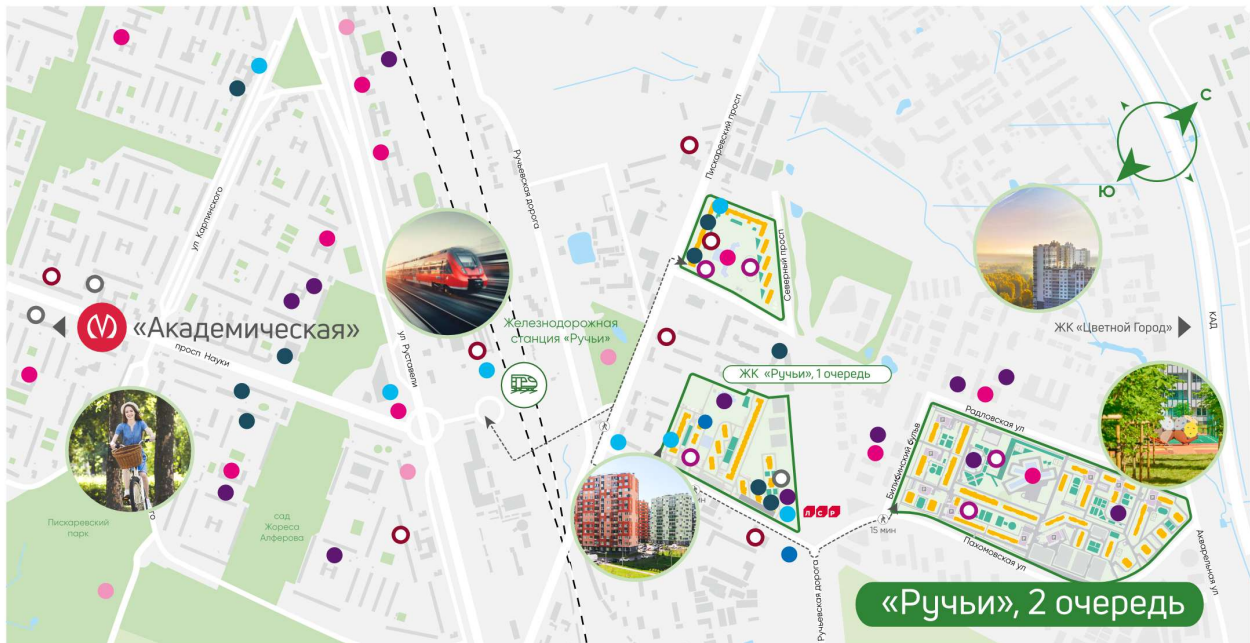

* Данное предложение не является публичной офертой

Жилой комплекс «Ручьи, очередь 2», дом 7

Жилой квартал в Красногвардейском районе с собственной инфраструктурой: школой, детскими садами, поликлиникой и магазинами. Рядом – КАД, ж/д станция и остановки всех видов наземного транспорта – можно легко доехать до центра или отправиться с семьей на отдых за город.

17 Строящиеся дома

Школа

Детский сад

Велодорожки

Информация действительна на 27.12.2024

8 (800) 325-01-01

* Данное предложение не является публичной офертой

Жилой комплекс «Ручьи, очередь 2», дом 7

Ванна с экраном или душевой уголком, подвесная раковина с тумбой, современные смесители

- Детские сады
- Кафе, рестораны
- Школы, колледжи
- Спортивные клубы
- Детские площадки
- Аптеки, медцентры
- Магазины и ТРЦ
- Банк