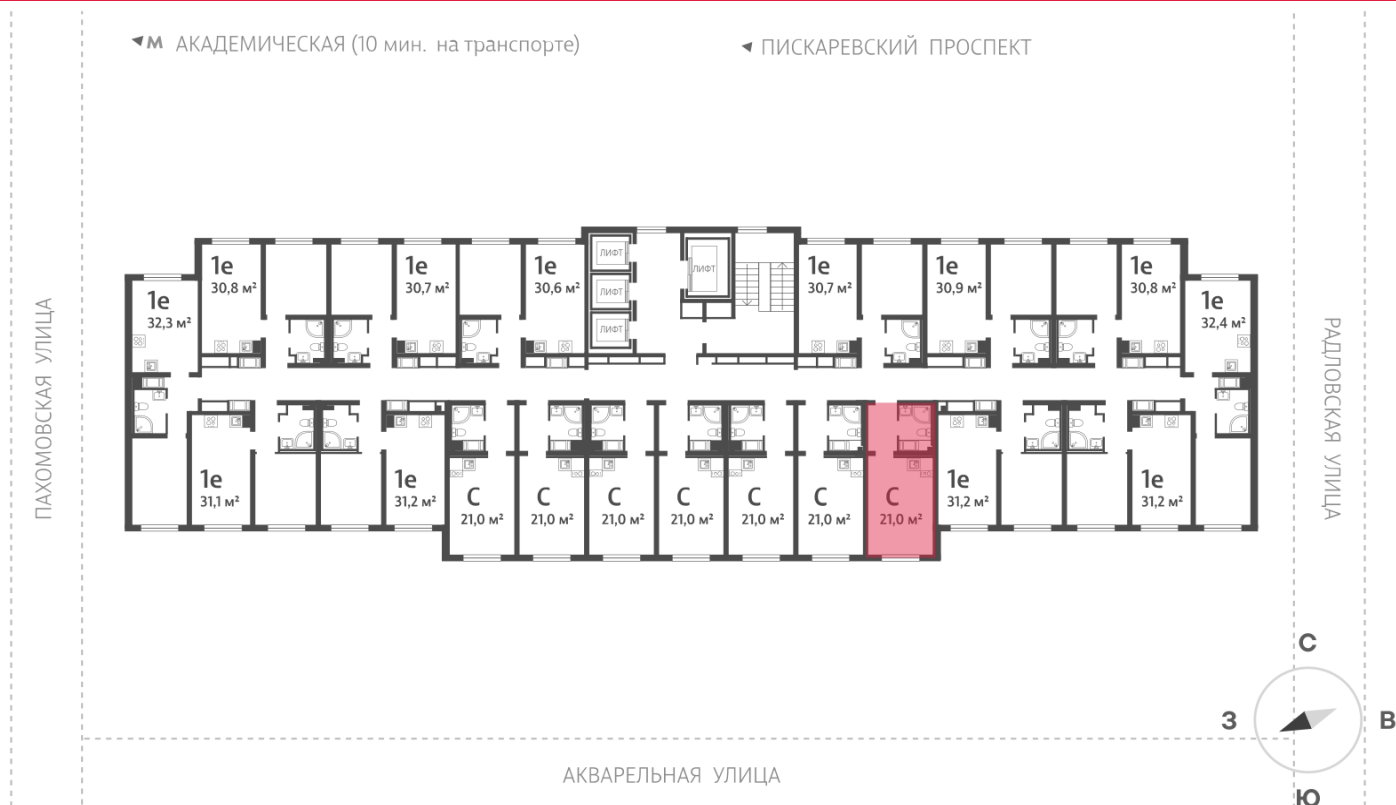

Жилой комплекс «Ручьи, очередь 2», дом 7

Информация действительна на 27.12.2024

8 (800) 325-01-01

* Данное предложение не является публичной офертой