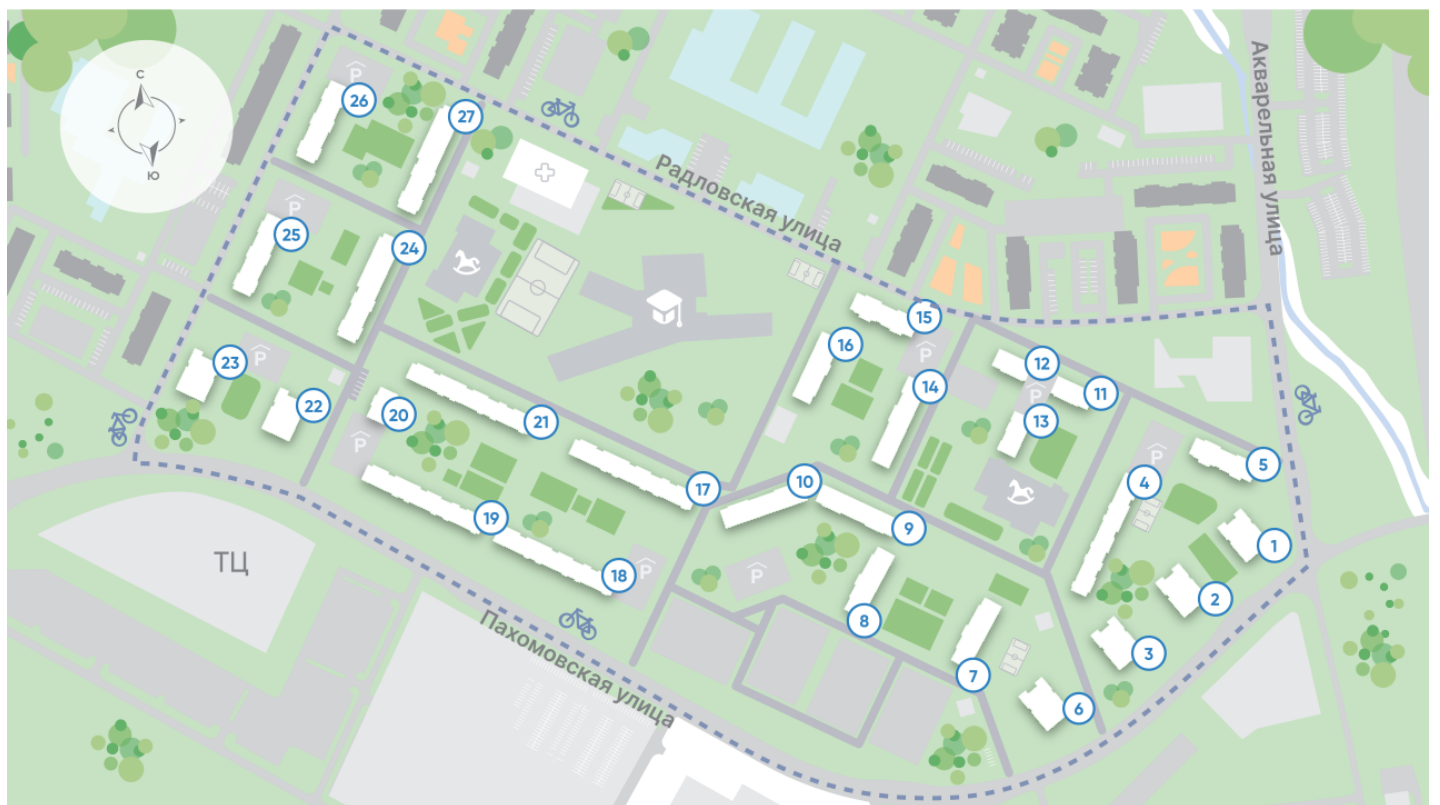

Жилой комплекс «Ручьи, очередь 2», дом 7

Информация действительна на 27.12.2024

8 (800) 325-01-01

* Данное предложение не является публичной офертой