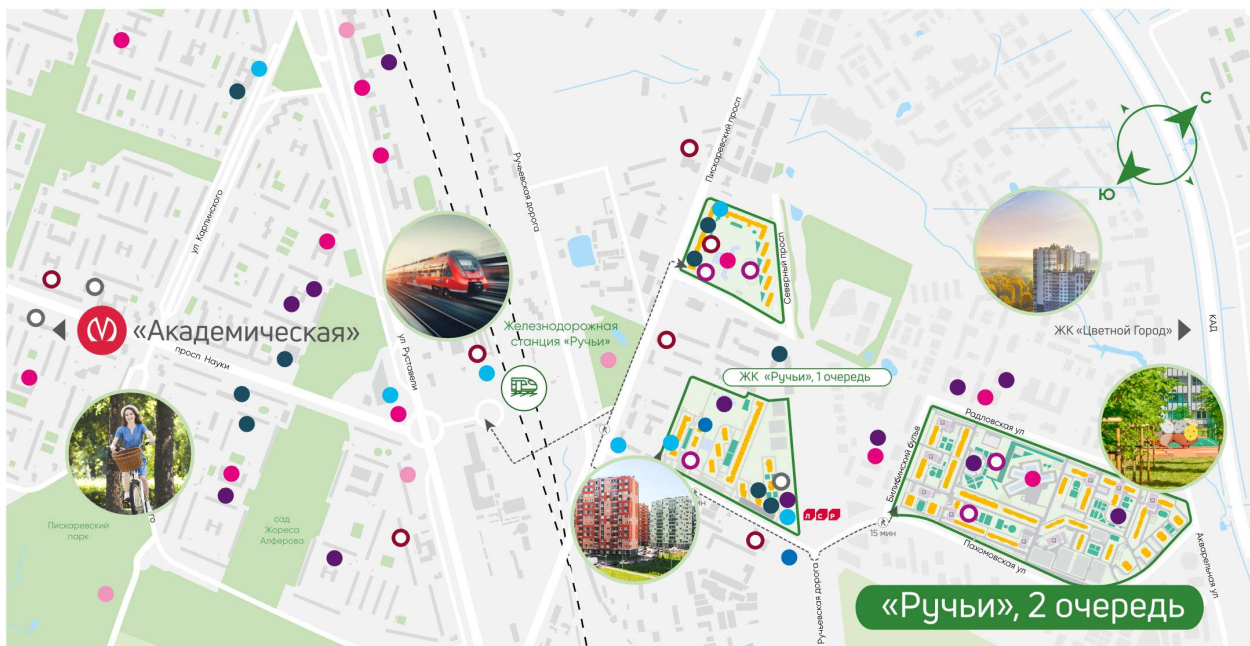

## Жилой комплекс «Ручьи, очередь 2», дом 7

Срок сдачи: IV кв. 2024

Адрес: Красногвардейский район, Пискаревский проспект

Станция метро: Академическая

## Жилой комплекс «Ручьи, очередь 2», дом 7

Жилой квартал в Красногвардейском районе с собственной инфраструктурой: школой, детскими садами, поликлиникой и магазинами. Рядом – КАД, ж/д станция и остановки всех видов наземного транспорта – можно легко доехать до центра или отправиться с семьей на отдых за город.

Ванна с экраном или душевой уголком, подвесная раковина с тумбой, современные смесители

Детские сады

Кафе, рестораны

Школы, колледжи

Спортивные клубы

Детские площадки

Аптеки, медцентры

Магазины и ТРЦ