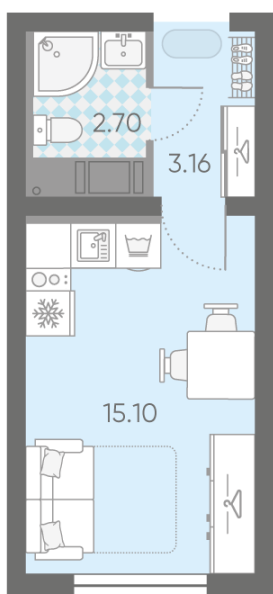

Жилой комплекс «Ручьи, очередь 2», дом 7

Срок сдачи: IV кв. 2024

Адрес: Красногвардейский район, Пискаревский проспект

Станция метро: Академическая

Студия №215

Цена со скидкой 10%: **3 733 500 руб**

Базовая цена: 4 147 984 руб

Количество комнат 1

Общая площадь 21.0 м²

Подъезд: 1

Этаж: 12

Всего этажей 25

Тип планировки: StA-3-9-25

Отделка: с отделкой