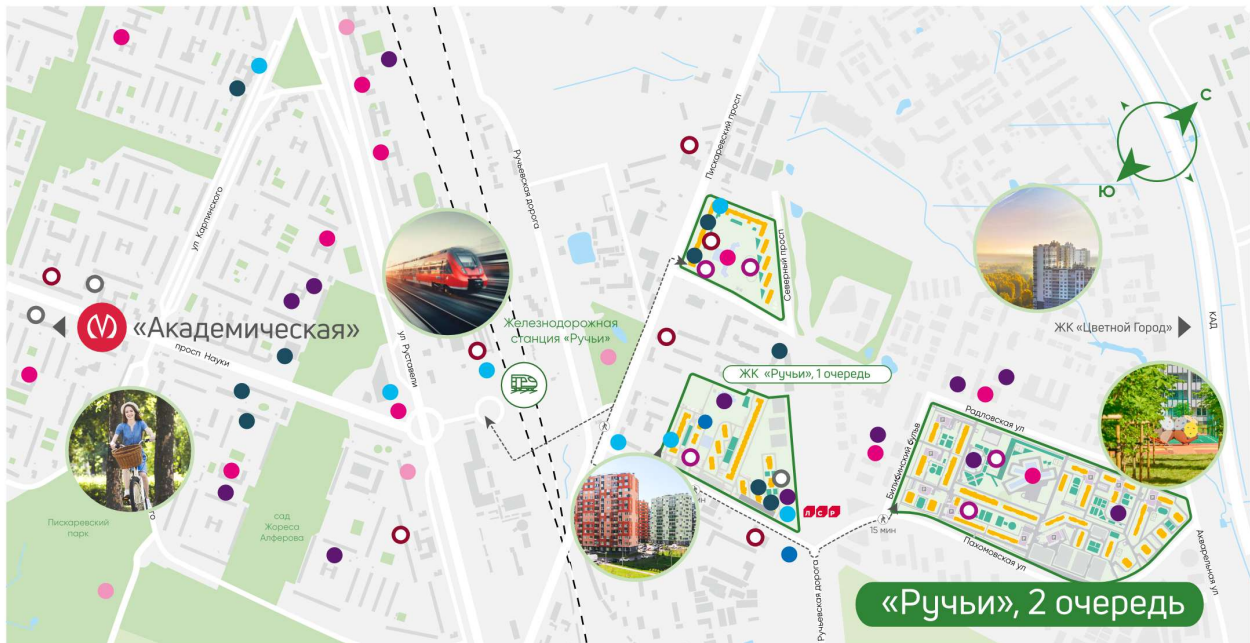

## Жилой комплекс «Ручьи, очередь 2», дом 7

Срок сдачи: IV кв. 2024

Адрес: Красногвардейский район, Пискаревский проспект

Станция метро: Академическая

## Жилой комплекс «Ручьи, очередь 2», дом 7

Жилой квартал в Красногвардейском районе с собственной инфраструктурой: школой, детскими садами, поликлиникой и магазинами. Рядом – КАД, ж/д станция и остановки всех видов наземного транспорта – можно легко доехать до центра или отправиться с семьей на отдых за город.

Ванна с экраном или душевой уголком, подвесная раковина с тумбой, современные смесители

Детские сады

Кафе, рестораны

Школы, колледжи

Спортивные клубы

Детские площадки

Аптеки, медцентры

Магазины и ТРЦ