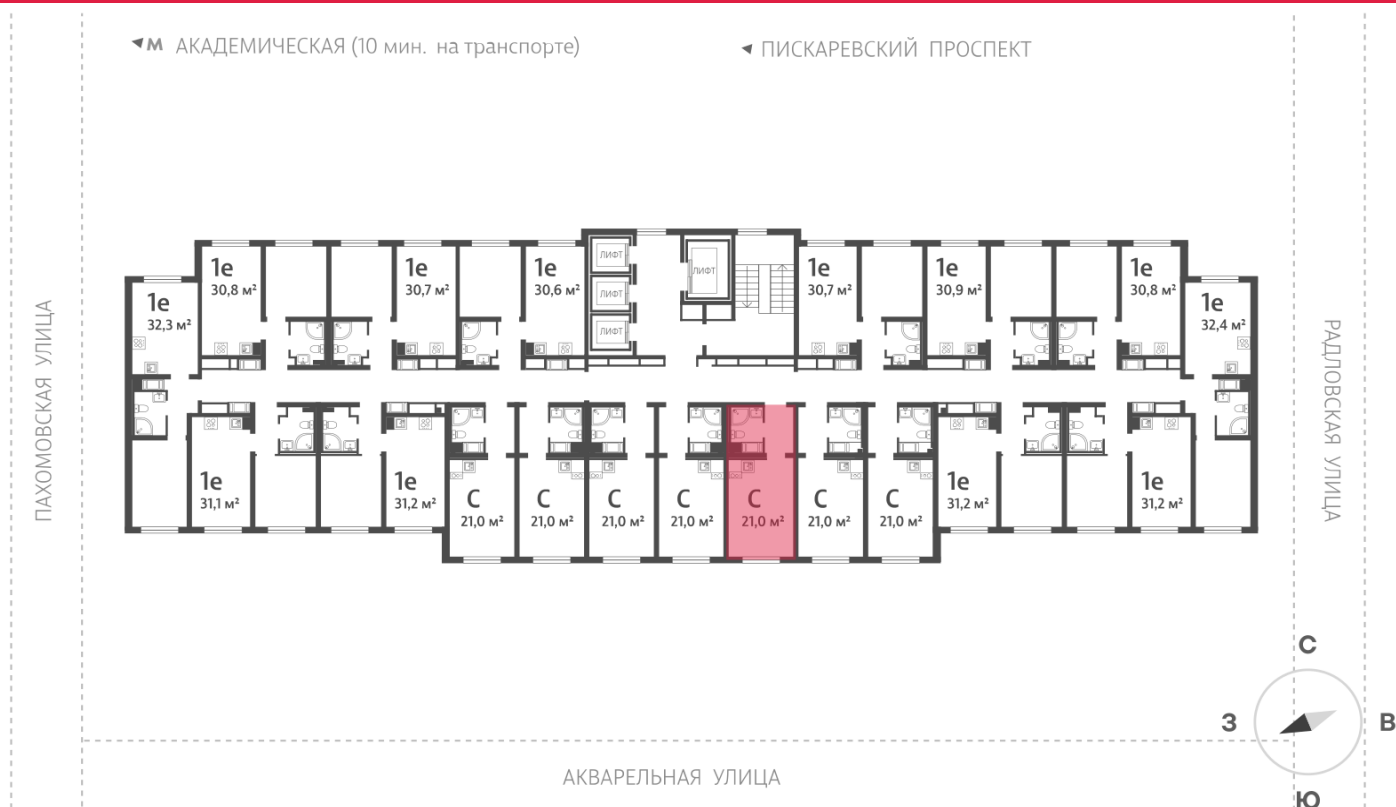

Жилой комплекс «Ручьи, очередь 2», дом 7

Информация действительна на 27.12.2024

8 (800) 325-01-01

* Данное предложение не является публичной офертой