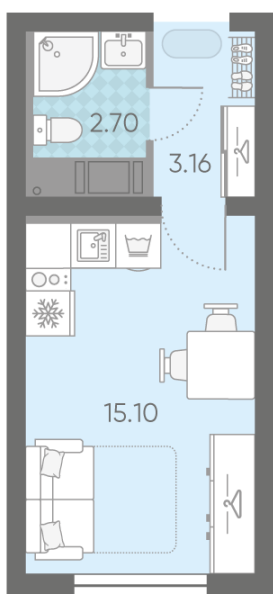

Жилой комплекс «Ручьи, очередь 2», дом 7

Срок сдачи: IV кв. 2024

Адрес: Красногвардейский район, Пискаревский проспект

Станция метро: Академическая

Студия №198

Цена со скидкой 10%: 3 950 960 руб

Базовая цена: 4 391 120 руб

Количество комнат 1

Общая площадь 21.0 м²

Подъезд: 1

Этаж: 11

Всего этажей 25

Тип планировки: StA-5-9-25

Отделка: с отделкой