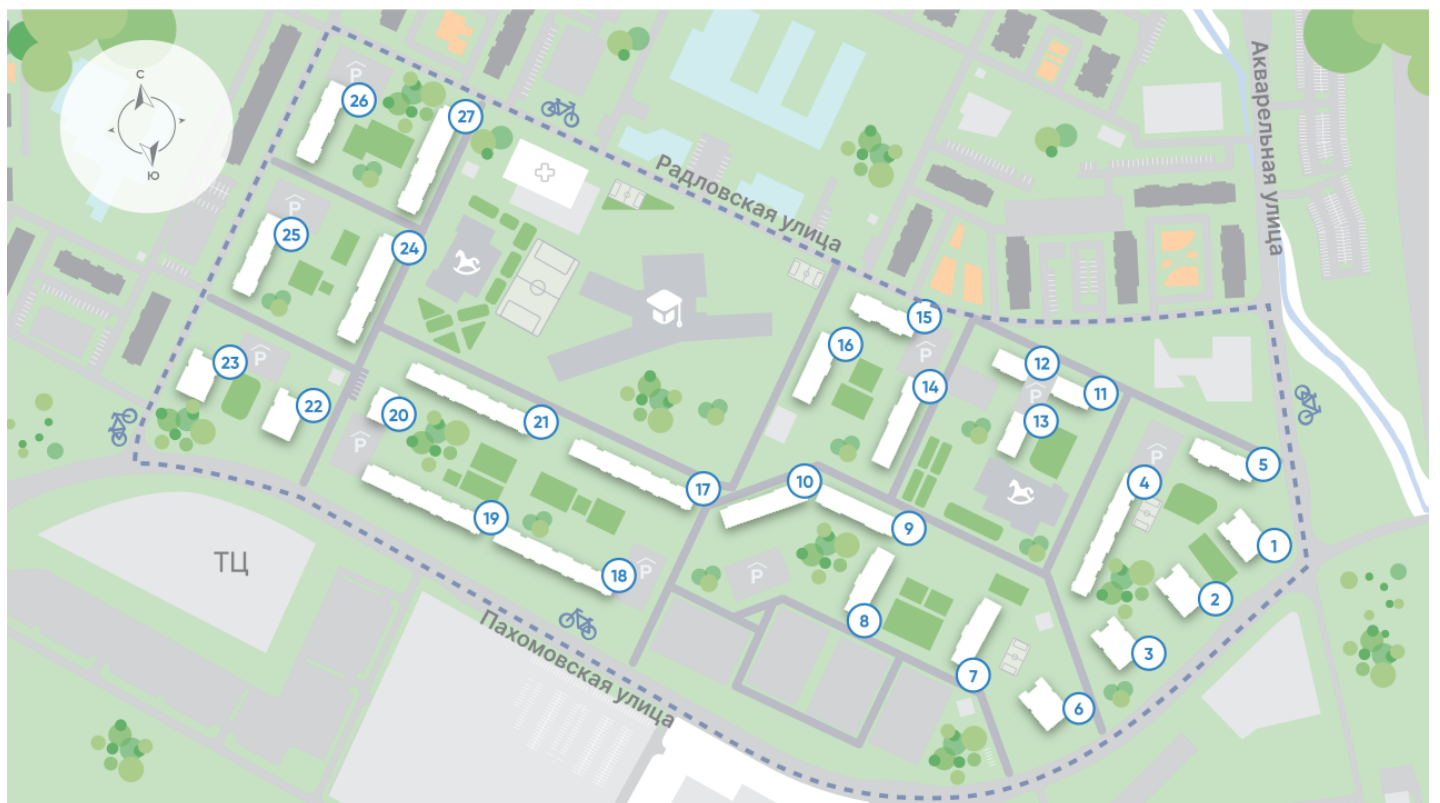

Жилой комплекс «Ручьи, очередь 2», дом 7

Информация действительна на 26.12.2024

8 (800) 325-01-01

* Данное предложение не является публичной офертой