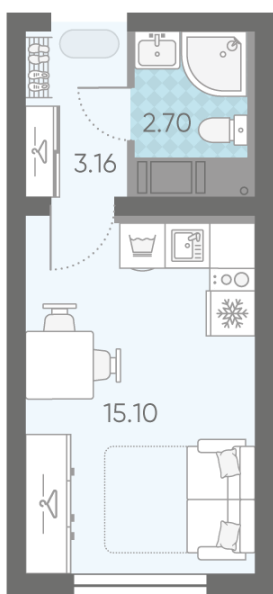

Жилой комплекс «Ручьи, очередь 2», дом 7

Срок сдачи: IV кв. 2024

Адрес: Красногвардейский район, Пискаревский проспект

Станция метро: Академическая

Студия №180

Цена со скидкой 10%: **3 950 960 руб**

Базовая цена: 4 391 120 руб

Количество комнат 1

Общая площадь 21.0 м²

Подъезд: 1

Этаж: 10

Всего этажей 25

Тип планировки: StA-6-9-25

Отделка: с отделкой