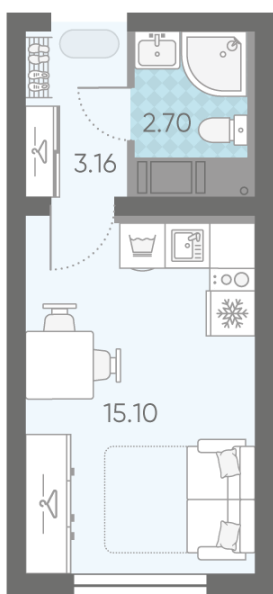

Количество комнат 1

Общая площадь 21.0 м²

Подъезд: 1

Этаж: 9

Всего этажей 25

Тип планировки: StA-6-9-25

Отделка: с отделкой

Пахомовская улица