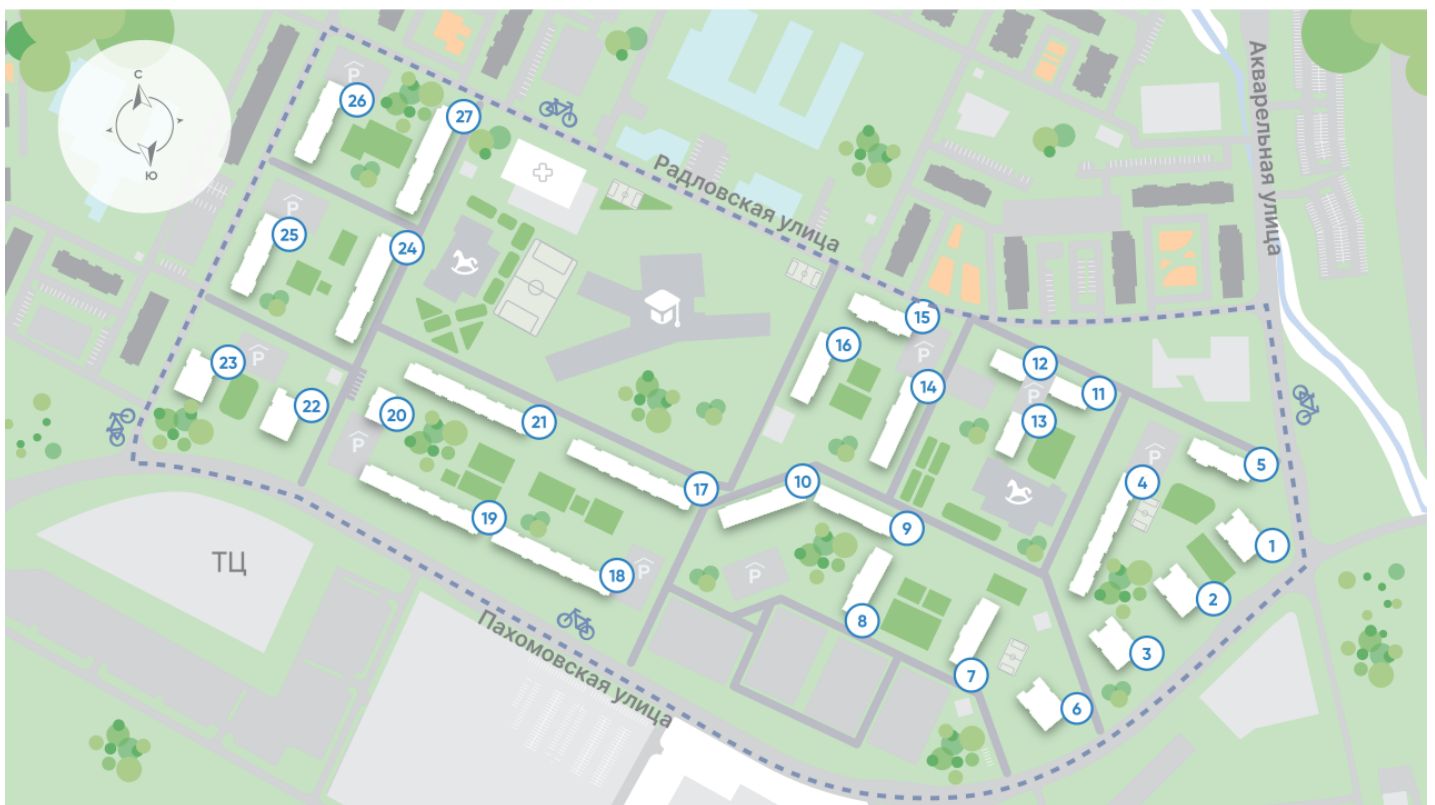

Жилой комплекс «Ручьи, очередь 2», дом 7

Срок сдачи: IV кв. 2024

Адрес: Красногвардейский район, Пискаревский проспект

Станция метро: Академическая

Студия №161

Цена со скидкой 10%: 3 753 412 руб

Базовая цена: 4 171 040 руб

Акварельная улица

St StA-6
20.96

Информация действительна на 26.12.2024

8 (800) 325-01-01

* Данное предложение не является публичной офертой

Жилой комплекс «Ручьи, очередь 2», дом 7

Информация действительна на 26.12.2024

8 (800) 325-01-01

* Данное предложение не является публичной офертой

Жилой комплекс «Ручьи, очередь 2», дом 7

Жилой квартал в Красногвардейском районе с собственной инфраструктурой: школой, детскими садами, поликлиникой и магазинами. Рядом – КАД, ж/д станция и остановки всех видов наземного транспорта – можно легко доехать до центра или отправиться с семьей на отдых за город.

Реализация проекта ведется в две очереди. Первая состоит из 18 домов и уже сдана. Вторая включает в себя 27 корпусов, которые выводятся в продажу постепенно.

- квартал у парка
- дома для семьи
- уютные дворы
- велодорожки и велопарковки
- спортивные площадки