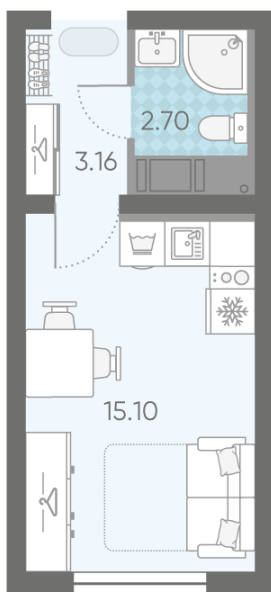

Количество комнат 1

Общая площадь 21.0 м²

Подъезд: 1

Этаж: 9

Всего этажей 25

Тип планировки: StA-4-9-25

Отделка: с отделкой

Пахомовская улица