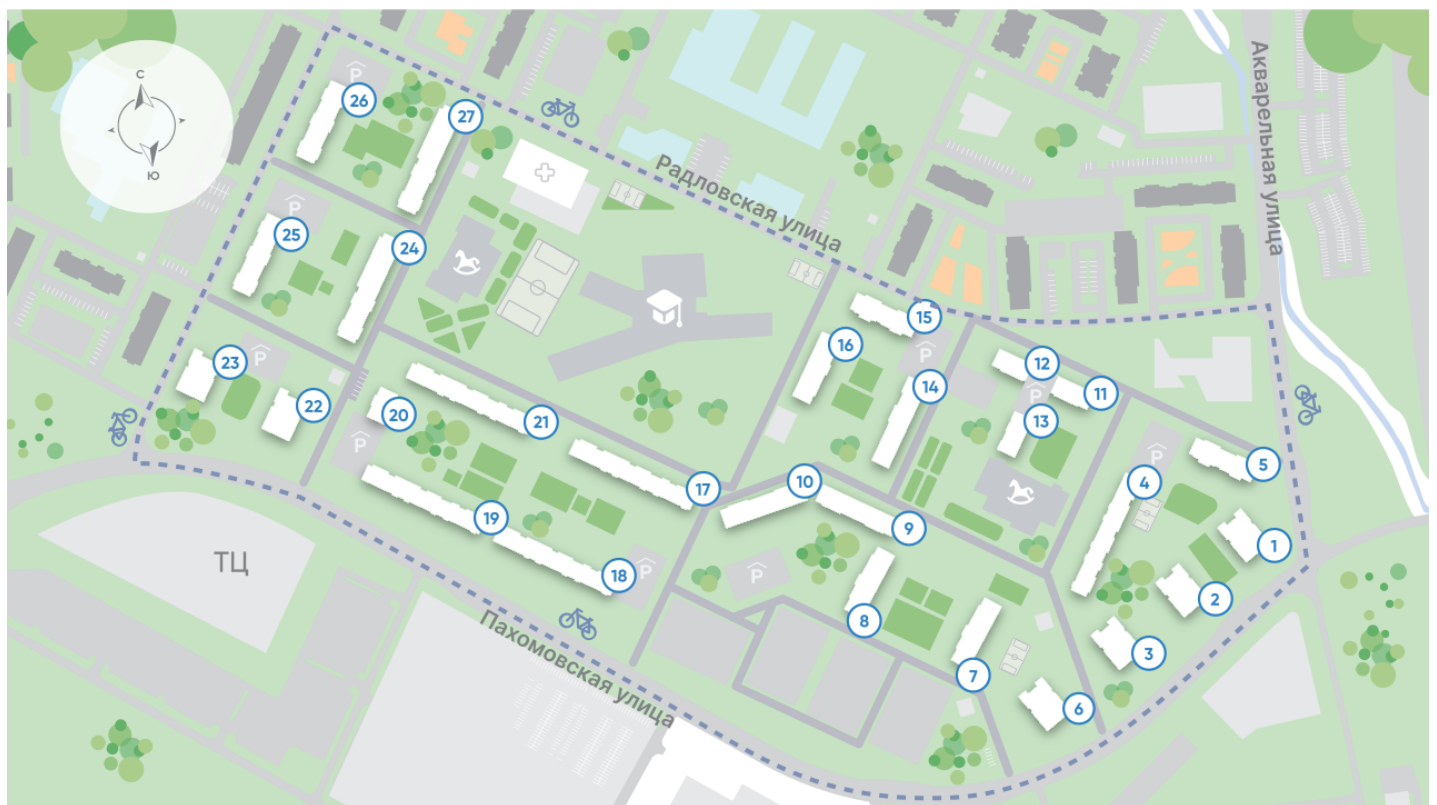

Жилой комплекс «Ручьи, очередь 2», дом 7

Срок сдачи: IV кв. 2024

Адрес: Красногвардейский район, Пискаревский проспект

Станция метро: Академическая

Студия №159

Цена со скидкой 10%: **3 733 500 руб**

Базовая цена: 4 147 984 руб

St StA-4
20.96

Информация действительна на 27.12.2024

8 (800) 325-01-01

* Данное предложение не является публичной офертой

Жилой комплекс «Ручьи, очередь 2», дом 7

Информация действительна на 27.12.2024

8 (800) 325-01-01

* Данное предложение не является публичной офертой

Жилой комплекс «Ручьи, очередь 2», дом 7

Жилой квартал в Красногвардейском районе с собственной инфраструктурой: школой, детскими садами, поликлиникой и магазинами. Рядом – КАД, ж/д станция и остановки всех видов наземного транспорта – можно легко доехать до центра или отправиться с семьей на отдых за город.

Реализация проекта ведется в две очереди. Первая состоит из 18 домов и уже сдана. Вторая включает в себя 27 корпусов, которые выводятся в продажу постепенно.

- квартал у парка
- дома для семьи
- уютные дворы
- велодорожки и велопарковки
- спортивные площадки