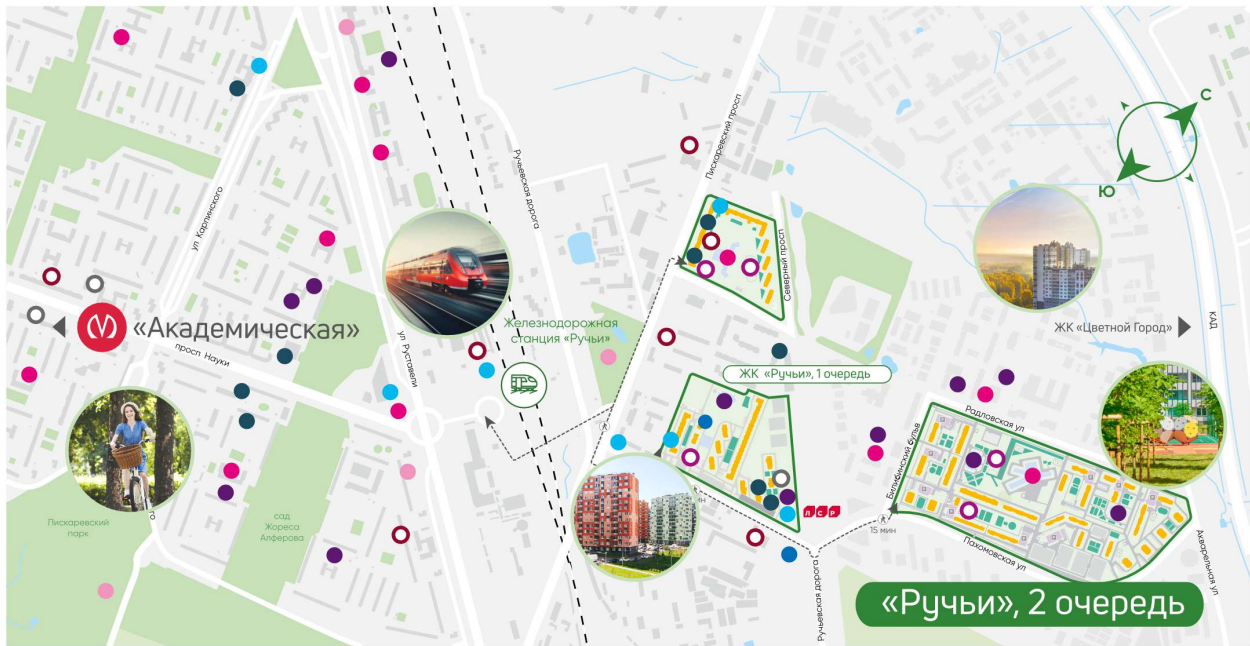

Жилой комплекс «Ручьи, очередь 2», дом 6

Срок сдачи: IV кв. 2024

Адрес: Красногвардейский район, Пискаревский проспект

Станция метро: Академическая

Студия №344

Цена со скидкой 10%: **4 045 328 руб**

Базовая цена: 4 496 464 руб

* Данное предложение не является публичной офертой

Жилой комплекс «Ручьи, очередь 2», дом 6

Жилой квартал в Красногвардейском районе с собственной инфраструктурой: школой, детскими садами, поликлиникой и магазинами. Рядом – КАД, ж/д станция и остановки всех видов наземного транспорта – можно легко доехать до центра или отправиться с семьей на отдых за город.

- 17
Строящиеся дома
- 📖
Школа
- 👶
Детский сад
- 🚲
Велодорожки

Информация действительна на 27.12.2024

8 (800) 325-01-01

* Данное предложение не является публичной офертой

Жилой комплекс «Ручьи, очередь 2», дом 6

Ванна с экраном или душевой уголком, подвесная раковина с тумбой, современные смесители

Детские сады

Кафе, рестораны

Школы, колледжи

Спортивные клубы

Детские площадки

Аптеки, медцентры

Магазины и ТРЦ