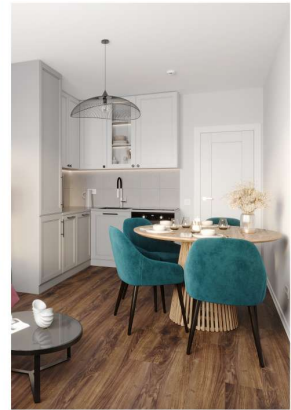

Квартиры с отделкой Comfort Wood

Жилой комплекс «Ручьи, очередь 2», дом 6