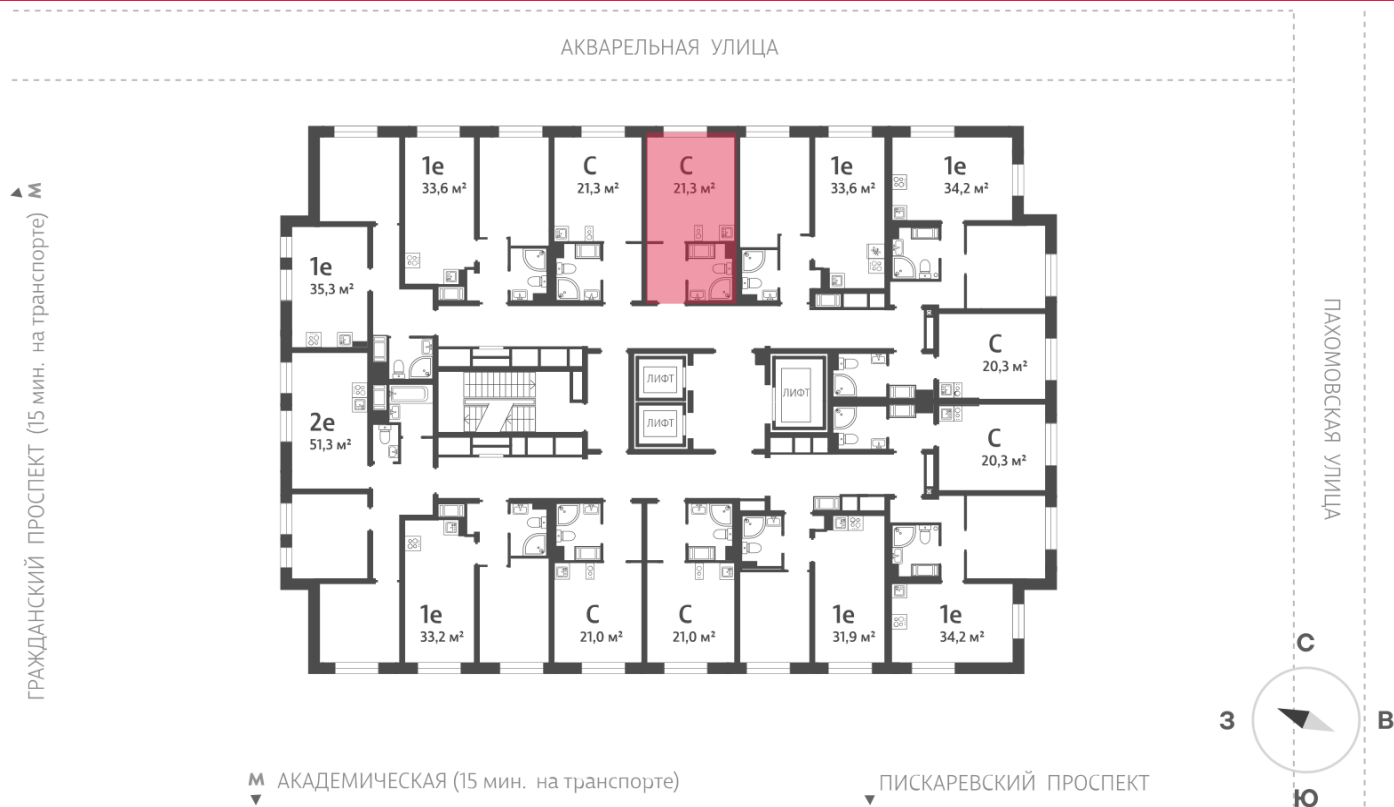

Жилой комплекс «Ручьи, очередь 2», дом 6

Информация действительна на 27.12.2024

8 (800) 325-01-01

* Данное предложение не является публичной офертой