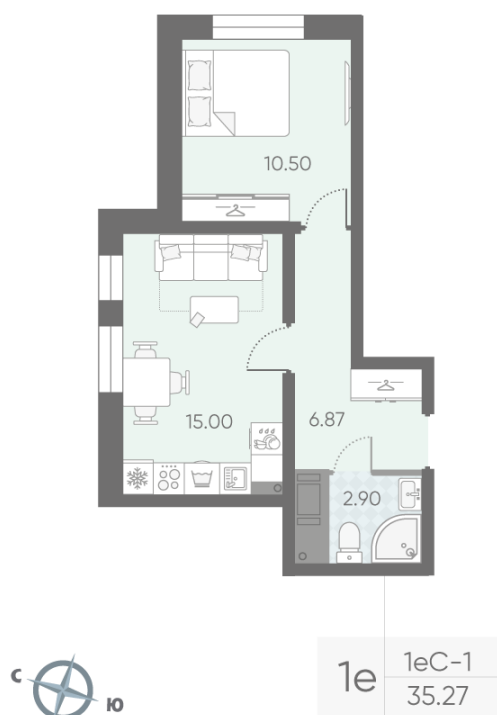

Жилой комплекс «Ручьи, очередь 2», дом 6

Срок сдачи: IV кв. 2024

Адрес: Красногвардейский район, Пискаревский проспект

Станция метро: Академическая

1-комнатная евро квартира №333

Цена со скидкой 10%: **6 994 041 руб**

Базовая цена: 7 773 508 руб

Количество комнат 1

Общая площадь 35.3 м²

Подъезд: 1

Этаж: 24

Всего этажей 25

Тип планировки: 1eC-1-9-25

Отделка: с отделкой

Европланировка

Информация действительна на 26.12.2024

8 (800) 325-01-01

* Данное предложение не является публичной офертой