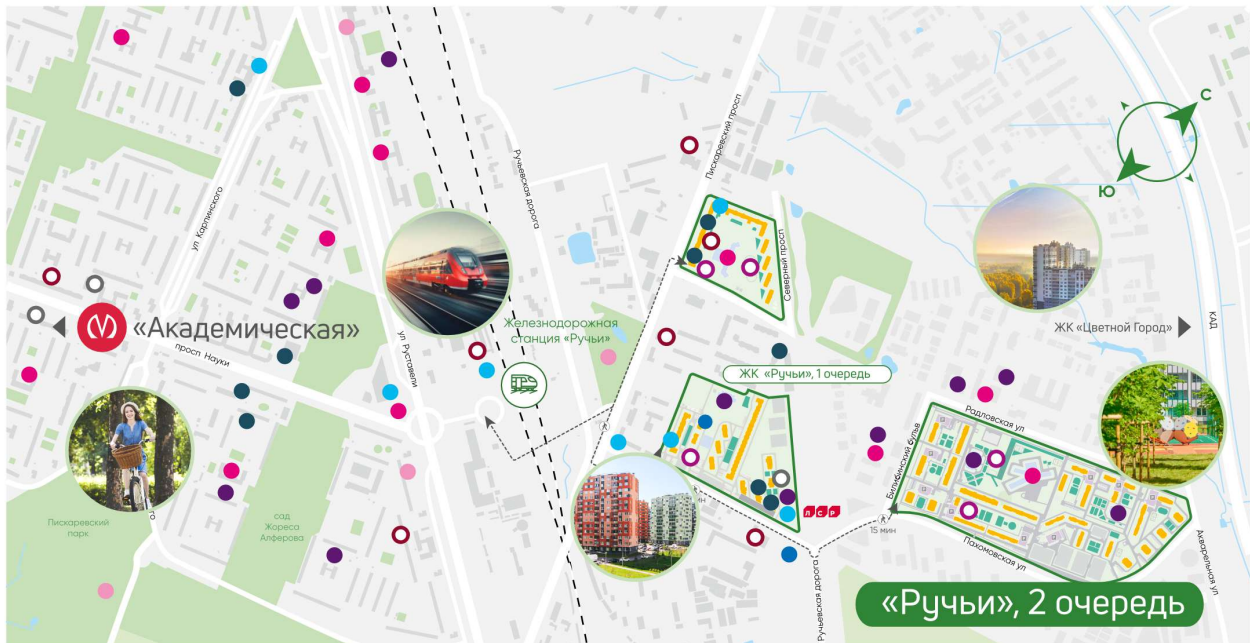

## Жилой комплекс «Ручьи, очередь 2», дом 6

Срок сдачи: IV кв. 2024

Адрес: Красногвардейский район, Пискаревский проспект

Станция метро: Академическая

## Жилой комплекс «Ручьи, очередь 2», дом 6

Жилой квартал в Красногвардейском районе с собственной инфраструктурой: школой, детскими садами, поликлиникой и магазинами. Рядом – КАД, ж/д станция и остановки всех видов наземного транспорта – можно легко доехать до центра или отправиться с семьей на отдых за город.

Ванна с экраном или душевой уголком, подвесная раковина с тумбой, современные смесители

- Детские сады
- Кафе, рестораны
- Школы, колледжи
- Спортивные клубы
- Детские площадки
- Аптеки, медцентры
- Магазины и ТРЦ
- Банк