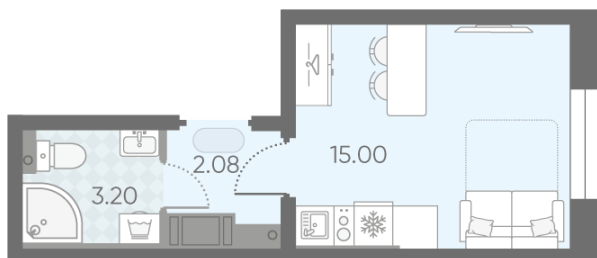

### Студия №299

Цена со скидкой 10%:	3 995 160 руб	Подъезд:	1
Базовая цена:	4 439 292 руб	Этаж:	22
Количество комнат	1	Всего этажей	25
Общая площадь	20.3 м <sup>2</sup>	Тип планировки:	StB-2-9-25
		Отделка:	с отделкой