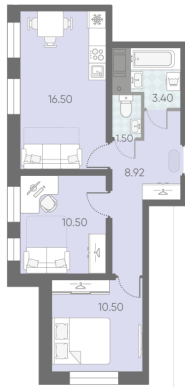

Жилой комплекс «Ручьи, очередь 2»

Адрес Красногвардейский, Пискаревский проспект

дом 6, этаж 22

2-комнатная евро квартира №292

Общая площадь 51.3 м²

Тип планировки 2eA-1-9-25

Срок сдачи IV кв. 2024

Класс жилья Комфорт

С отделкой

10 566 788 руб.

Цена со скидкой 15%

12 429 704 руб.

базовая цена

[Ссылка на квартиру на сайте](#)

2e 2eA-1
51.32

Раздельный санузел