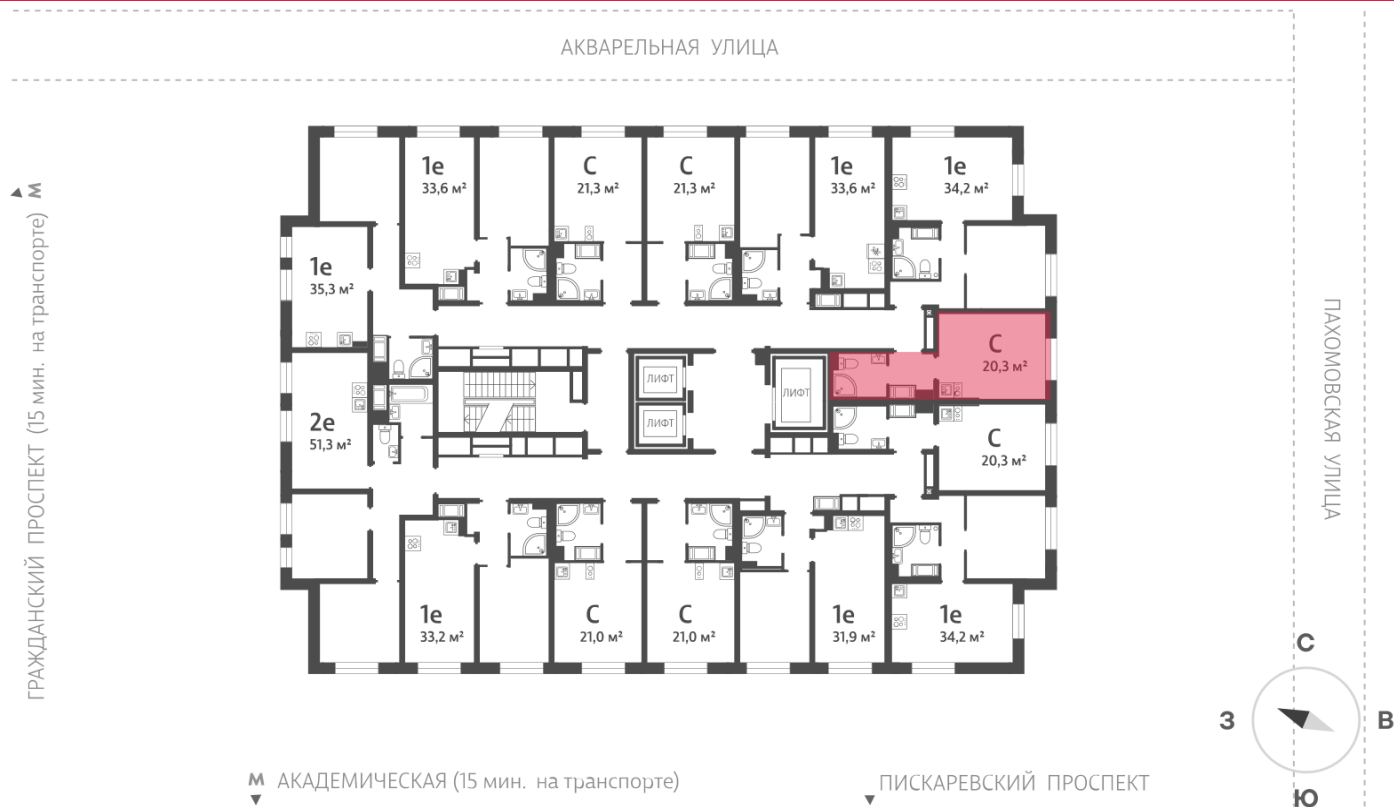

Жилой комплекс «Ручьи, очередь 2», дом 6

Информация действительна на 27.12.2024

8 (800) 325-01-01

* Данное предложение не является публичной офертой