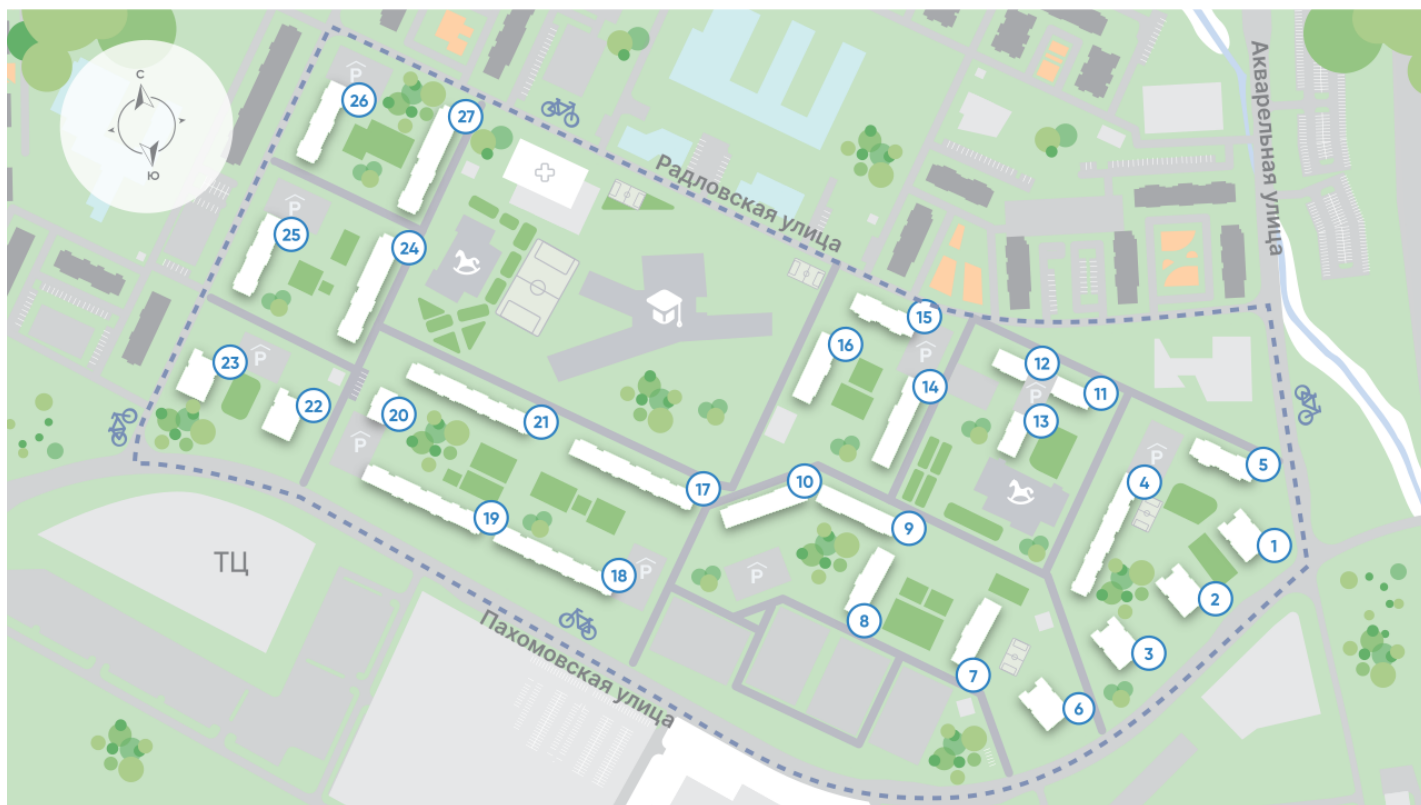

Жилой комплекс «Ручьи, очередь 2», дом 6

Информация действительна на 27.12.2024

8 (800) 325-01-01

* Данное предложение не является публичной офертой