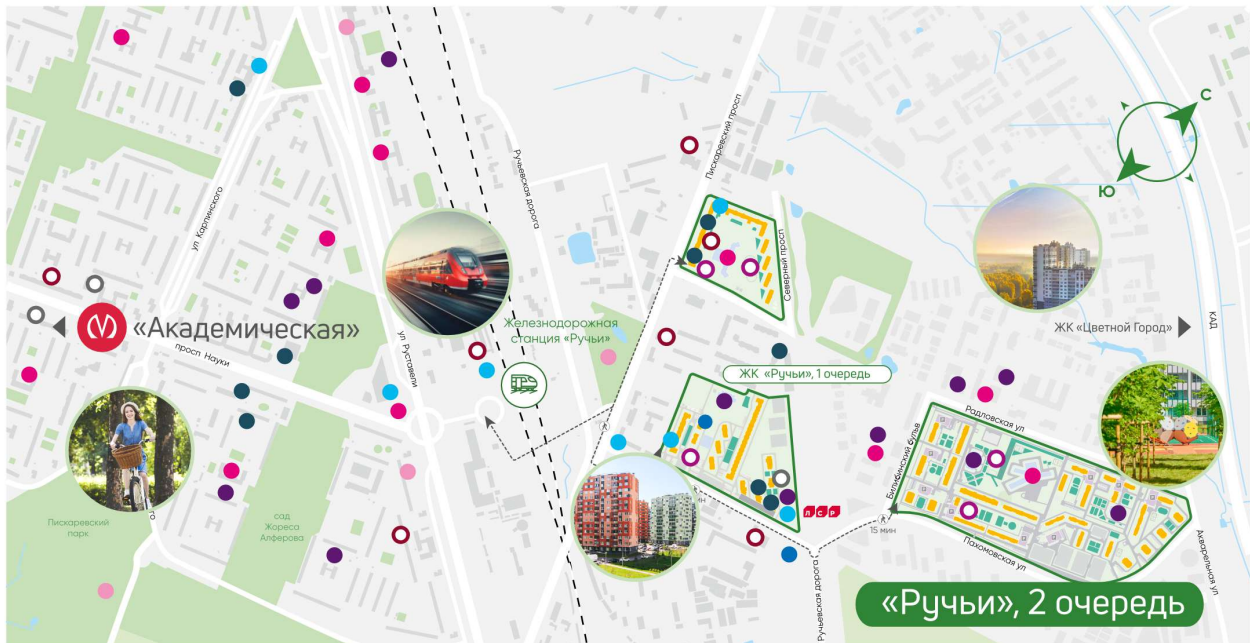

Жилой комплекс «Ручьи, очередь 2», дом 6

Срок сдачи: IV кв. 2024

Адрес: Красногвардейский район, Пискаревский проспект

Станция метро: Академическая

Студия №285

Цена со скидкой 10%: 3 995 160 руб

Базовая цена: 4 439 292 руб

* Данное предложение не является публичной офертой

Жилой комплекс «Ручьи, очередь 2», дом 6

Жилой квартал в Красногвардейском районе с собственной инфраструктурой: школой, детскими садами, поликлиникой и магазинами. Рядом – КАД, ж/д станция и остановки всех видов наземного транспорта – можно легко доехать до центра или отправиться с семьей на отдых за город.

Ванна с экраном или душевой уголком, подвесная раковина с тумбой, современные смесители

- Детские сады
- Кафе, рестораны
- Школы, колледжи
- Спортивные клубы
- Детские площадки
- Аптеки, медцентры
- Магазины и ТРЦ
- Банк