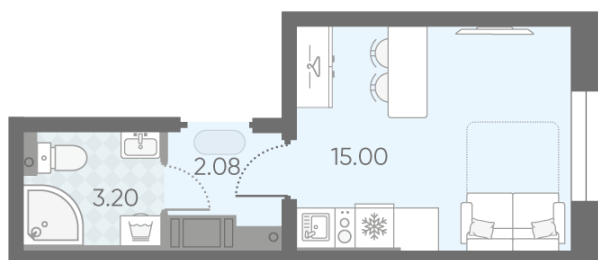

Количество комнат 1

Общая площадь 20.3 м²

Подъезд: 1

Этаж: 21

Всего этажей 25

Тип планировки: StB-2-9-25

Отделка: с отделкой

St StB-2
20.28