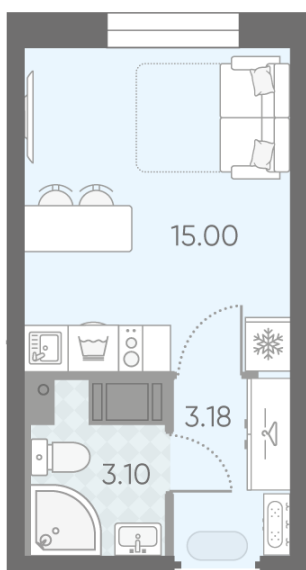

Жилой комплекс «Ручьи, очередь 2», дом 6

Срок сдачи: IV кв. 2024

Адрес: Красногвардейский район, Пискаревский проспект

Станция метро: Академическая

Студия №275

Цена со скидкой 10%: 4 045 328 руб

Базовая цена: 4 496 464 руб

Количество комнат 1

Общая площадь 21.3 м²

Подъезд: 1

Этаж: 20

Всего этажей 25

Тип планировки: StA-4-9-25

Отделка: с отделкой

St StA-4
21.28

Информация действительна на 26.12.2024

8 (800) 325-01-01

* Данное предложение не является публичной офертой