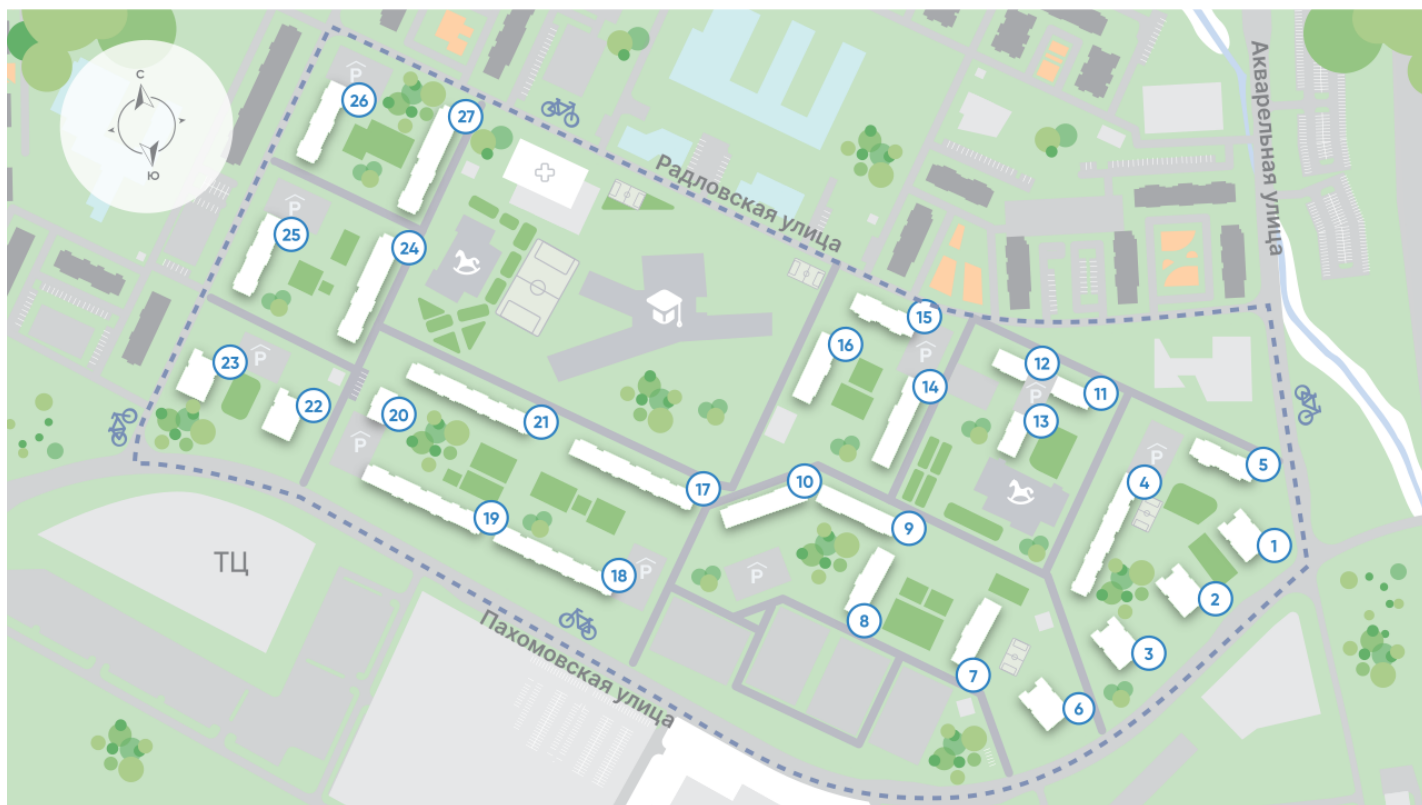

Жилой комплекс «Ручьи, очередь 2», дом 6

Срок сдачи: IV кв. 2024

Адрес: Красногвардейский район, Пискаревский проспект

Станция метро: Академическая

Студия №274

Цена со скидкой 10%:	4 021 920 руб	Подъезд:	1
Базовая цена:	4 468 800 руб	Этаж:	20
Количество комнат	1	Всего этажей	25
Общая площадь	21.3 м ²	Тип планировки:	StA-3-9-25
		Отделка:	с отделкой

St StA-3
21.28

Информация действительна на 26.12.2024

8 (800) 325-01-01

* Данное предложение не является публичной офертой

Жилой комплекс «Ручьи, очередь 2», дом 6

Информация действительна на 26.12.2024

8 (800) 325-01-01

* Данное предложение не является публичной офертой

Жилой комплекс «Ручьи, очередь 2», дом 6

Жилой квартал в Красногвардейском районе с собственной инфраструктурой: школой, детскими садами, поликлиникой и магазинами. Рядом – КАД, ж/д станция и остановки всех видов наземного транспорта – можно легко доехать до центра или отправиться с семьей на отдых за город.

Реализация проекта ведется в две очереди. Первая состоит из 18 домов и уже сдана. Вторая включает в себя 27 корпусов, которые выводятся в продажу постепенно.

- квартал у парка
- дома для семьи
- уютные дворы
- велодорожки и велопарковки
- спортивные площадки