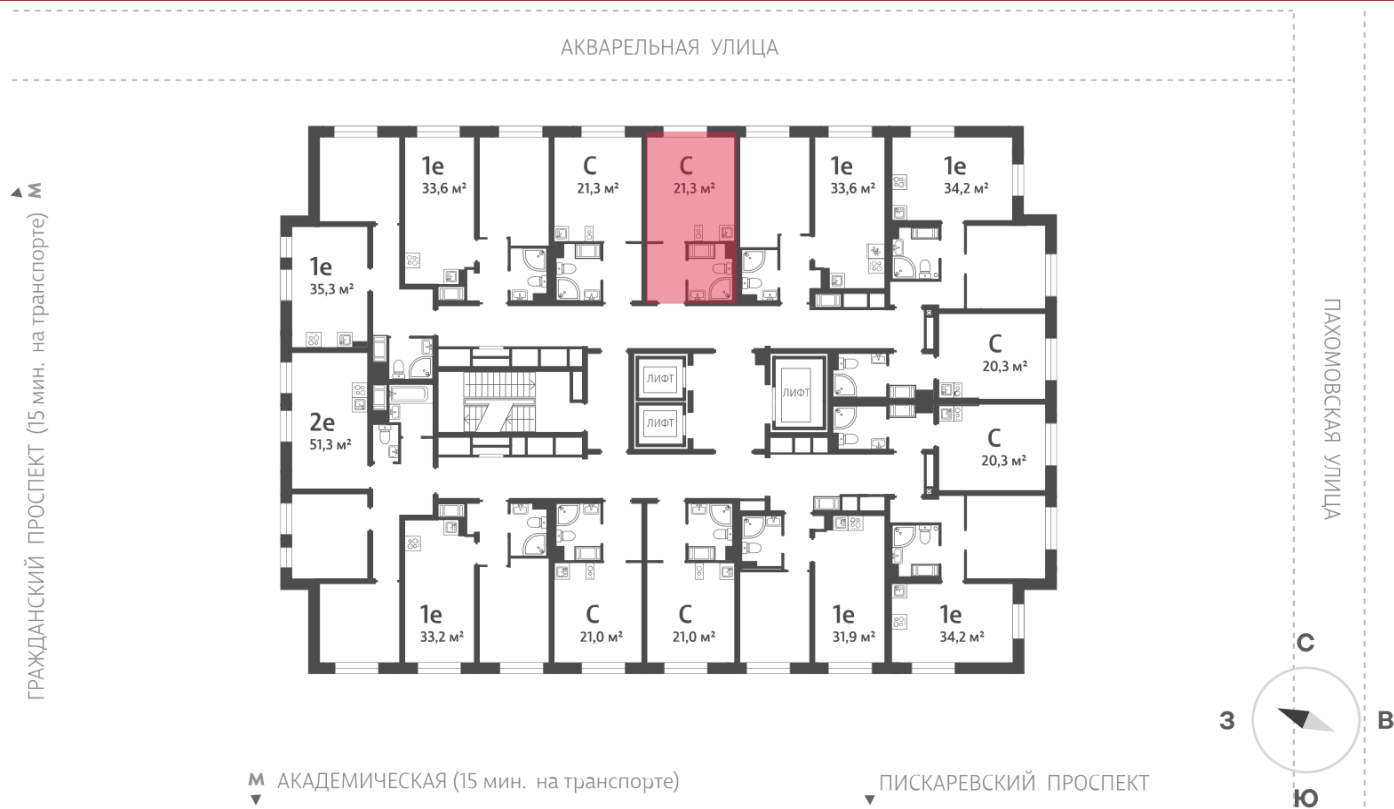

Жилой комплекс «Ручьи, очередь 2», дом 6

Информация действительна на 26.12.2024

8 (800) 325-01-01

* Данное предложение не является публичной офертой