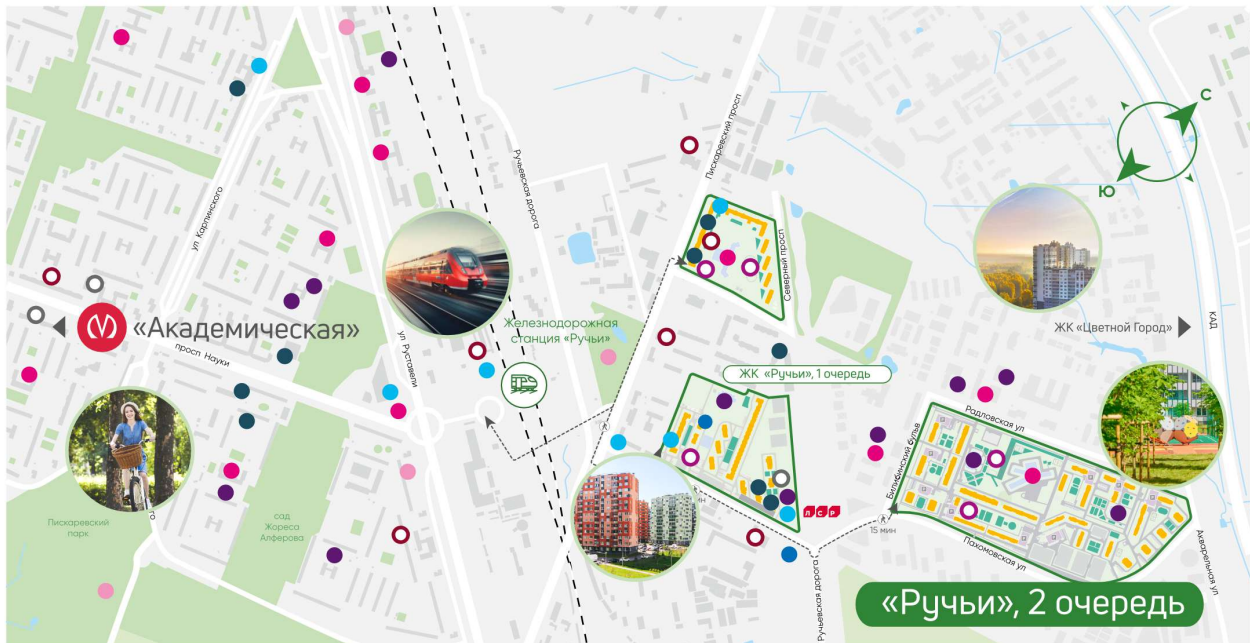

## Жилой комплекс «Ручьи, очередь 2», дом 6

Срок сдачи: IV кв. 2024

Адрес: Красногвардейский район, Пискаревский проспект

Станция метро: Академическая

## Жилой комплекс «Ручьи, очередь 2», дом 6

Жилой квартал в Красногвардейском районе с собственной инфраструктурой: школой, детскими садами, поликлиникой и магазинами. Рядом – КАД, ж/д станция и остановки всех видов наземного транспорта – можно легко доехать до центра или отправиться с семьей на отдых за город.

Ванна с экраном или душевой уголком, подвесная раковина с тумбой, современные смесители

Детские сады

Кафе, рестораны

Школы, колледжи

Спортивные клубы

Детские площадки

Аптеки, медцентры

Магазины и ТРЦ