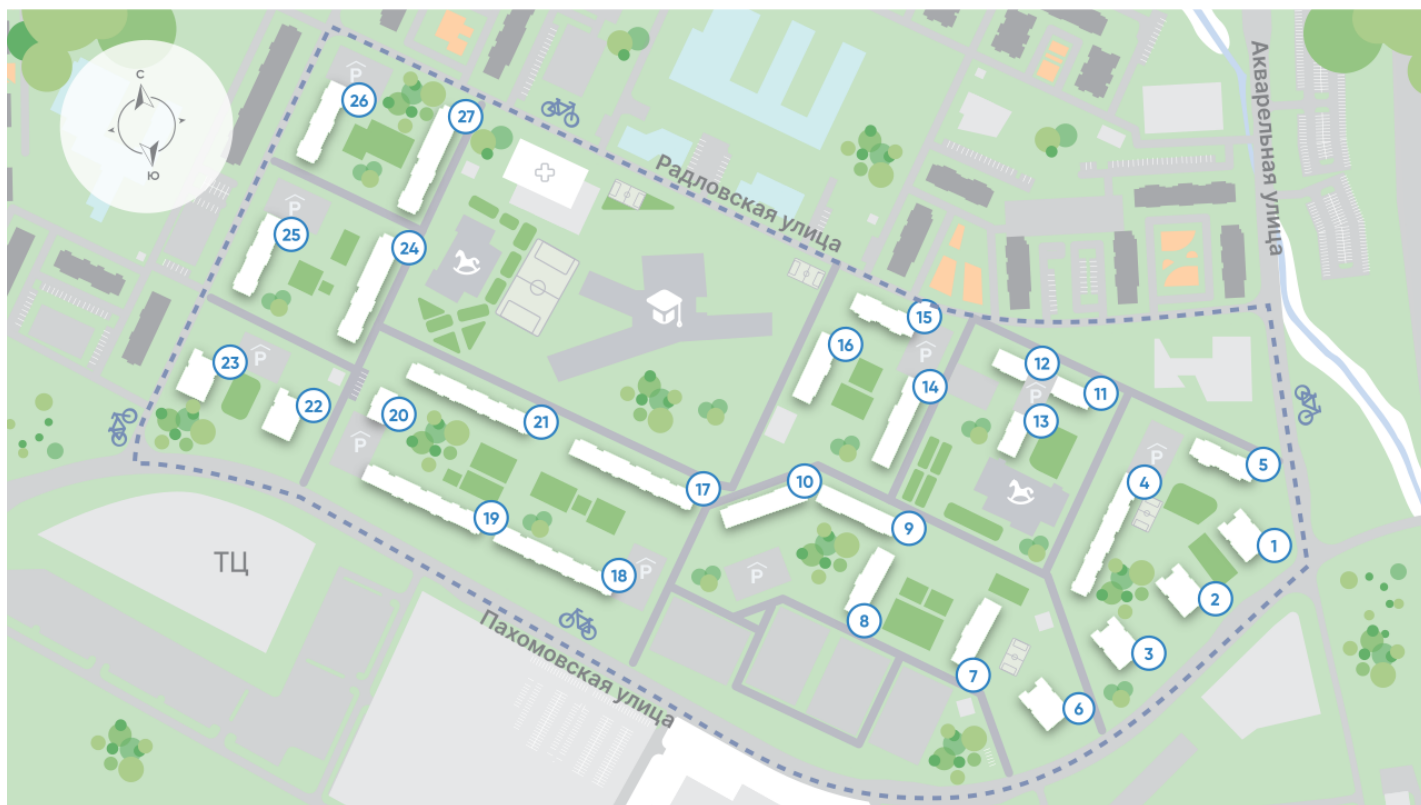

Жилой комплекс «Ручьи, очередь 2», дом 6

Информация действительна на 26.12.2024

8 (800) 325-01-01

* Данное предложение не является публичной офертой