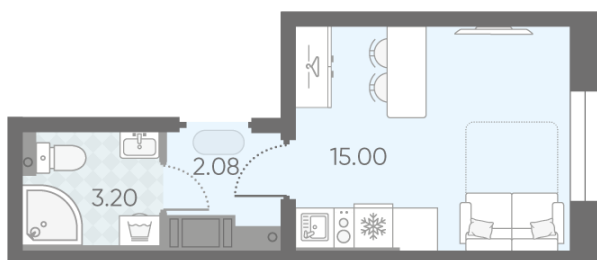

### Студия №271

Цена со скидкой 10%:	3 995 160 руб	Подъезд:	1
Базовая цена:	4 439 292 руб	Этаж:	20
Количество комнат	1	Всего этажей	25
Общая площадь	20.3 м <sup>2</sup>	Тип планировки:	StB-2-9-25
		Отделка:	с отделкой