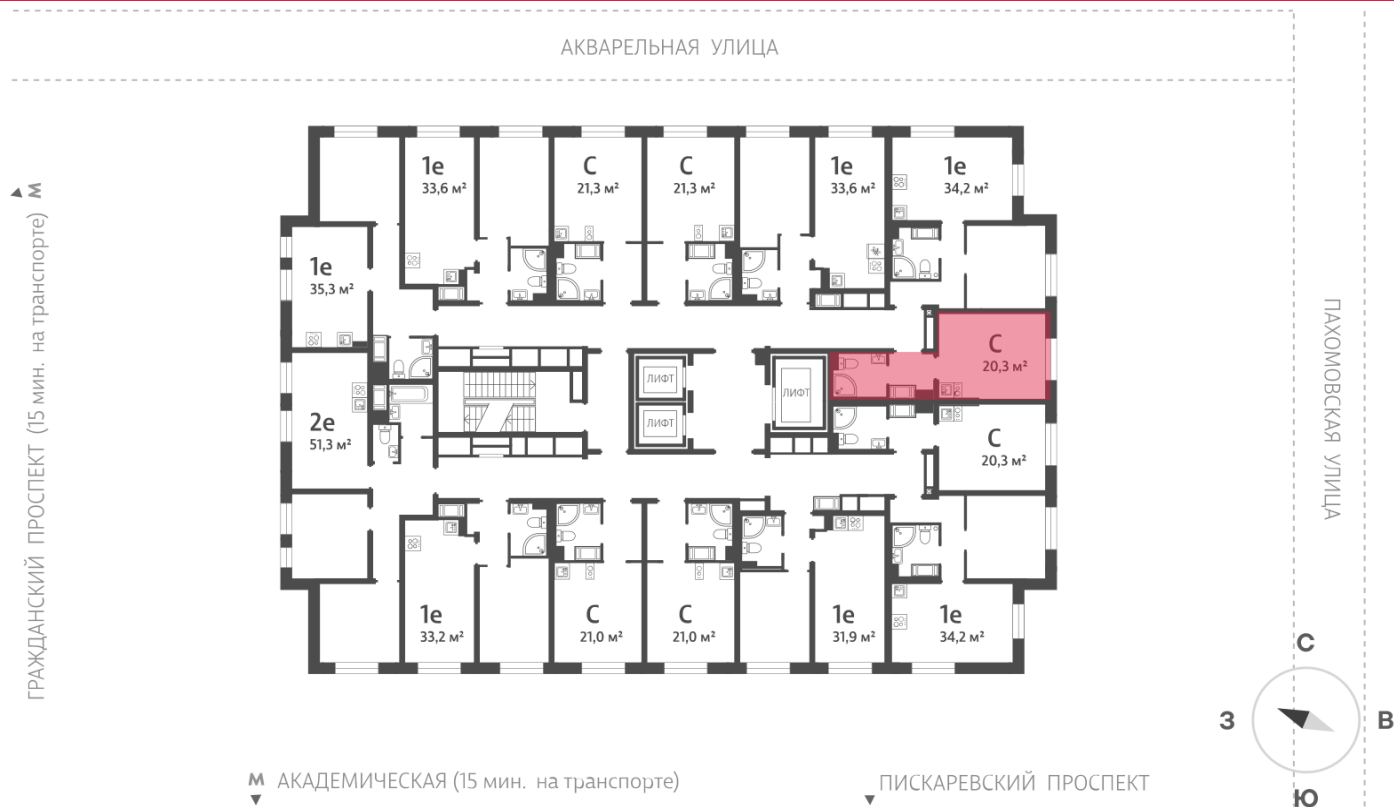

Жилой комплекс «Ручьи, очередь 2», дом 6

Информация действительна на 26.12.2024

8 (800) 325-01-01

* Данное предложение не является публичной офертой