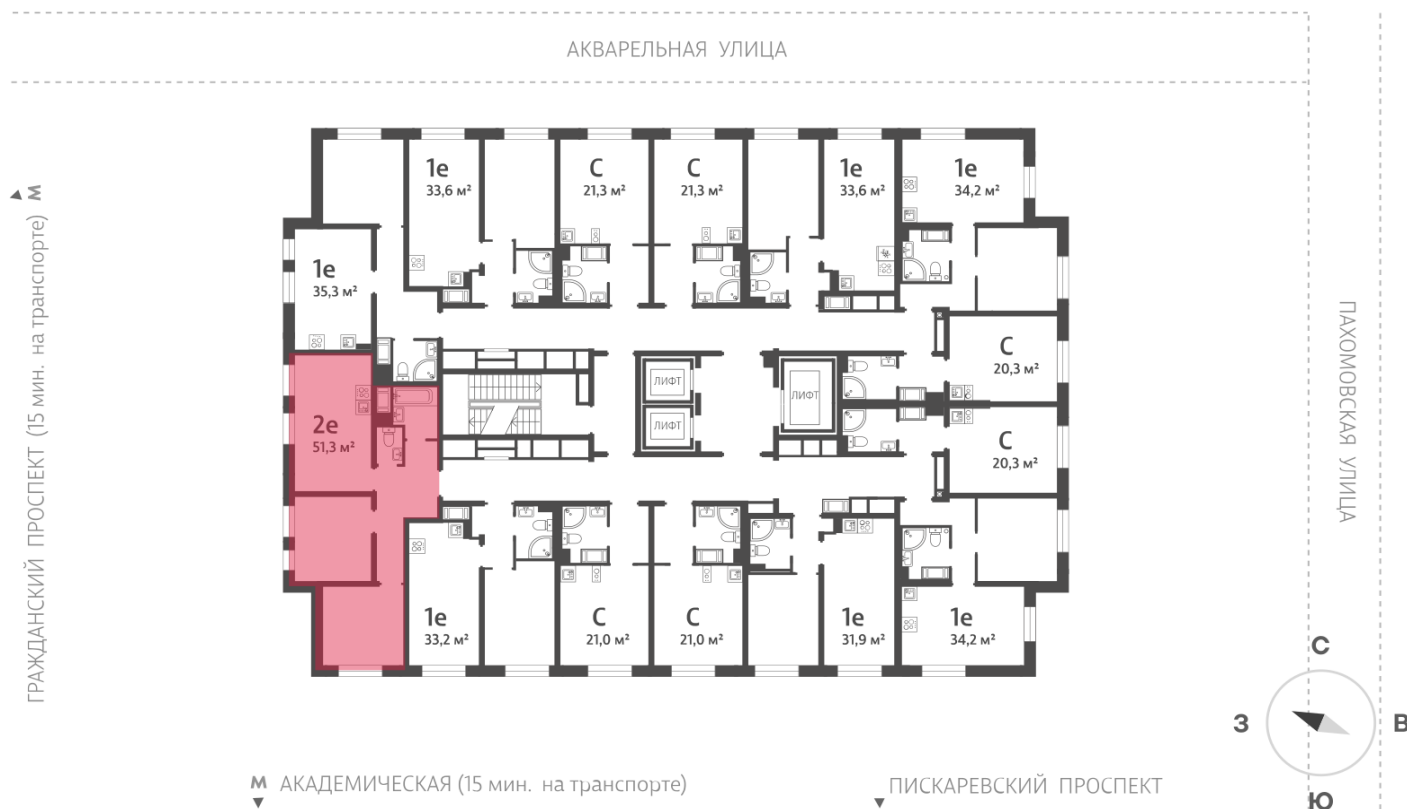

*Данное предложение не является публичной офертой. Информация актуальна на 23.11.2024