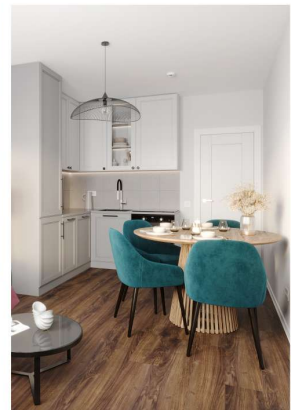

Квартиры с отделкой Comfort Wood

Жилой комплекс «Ручьи, очередь 2», дом 6