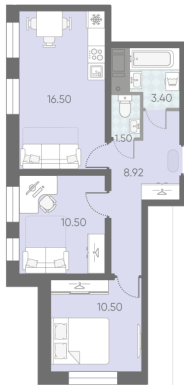

## Жилой комплекс «Ручьи, очередь 2»

Адрес Красногвардейский, Пискаревский проспект

дом 6, этаж 20

2-комнатная евро квартира №264

Общая площадь 51.3 м<sup>2</sup>

Тип планировки 2еА-1-9-25

Срок сдачи IV кв. 2024

Класс жилья Комфорт

С отделкой

10 566 788 руб.  
Цена со скидкой 15%

12 429 704 руб.

базовая цена

[Ссылка на квартиру на сайте](#)

2е 2еА-1  
51.32

Раздельный санузел