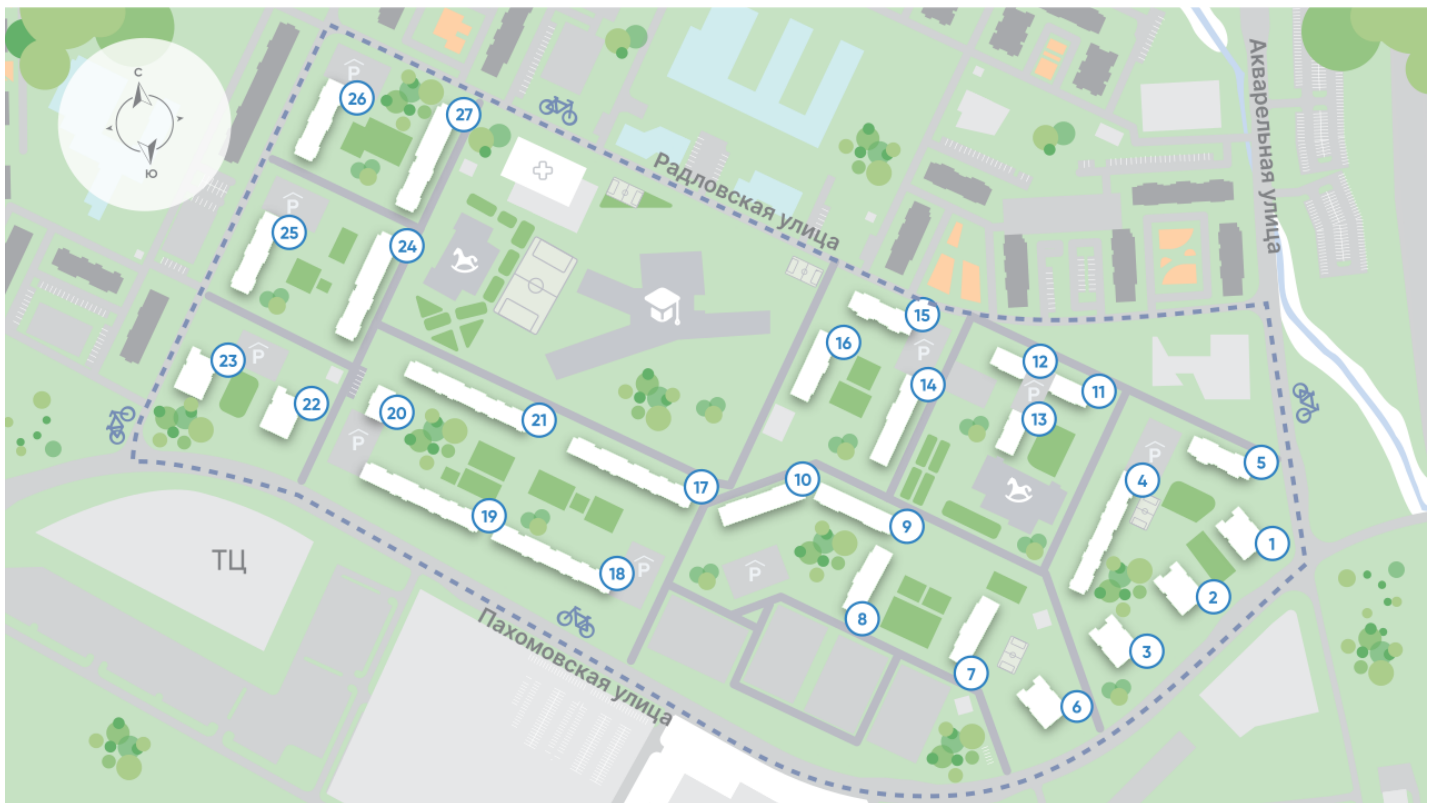

Жилой комплекс «Ручьи, очередь 2», дом 6

Срок сдачи: IV кв. 2024

Адрес: Красногвардейский район, Пискаревский проспект

Станция метро: Академическая

2-комнатная евро квартира №264

| | | | |
|----------------------|---------------------|-----------------|------------|
| Цена со скидкой 10%: | 10 566 788 руб | Подъезд: | 1 |
| Базовая цена: | 11 742 016 руб | Этаж: | 20 |
| Количество комнат | 2 | Всего этажей | 25 |
| Общая площадь | 51.3 м ² | Тип планировки: | 2eA-1-9-25 |
| | | Отделка: | с отделкой |

Европланировка

Раздельный санузел

2e 2eA-1
51.32

Информация действительна на 26.12.2024

8 (800) 325-01-01

* Данное предложение не является публичной офертой

Жилой комплекс «Ручьи, очередь 2», дом 6

Информация действительна на 26.12.2024

8 (800) 325-01-01

* Данное предложение не является публичной офертой

Жилой комплекс «Ручьи, очередь 2», дом 6

Жилой квартал в Красногвардейском районе с собственной инфраструктурой: школой, детскими садами, поликлиникой и магазинами. Рядом – КАД, ж/д станция и остановки всех видов наземного транспорта – можно легко доехать до центра или отправиться с семьей на отдых за город.

Реализация проекта ведется в две очереди. Первая состоит из 18 домов и уже сдана. Вторая включает в себя 27 корпусов, которые выводятся в продажу постепенно.

- квартал у парка
- дома для семьи
- уютные дворы
- велодорожки и велопарковки
- спортивные площадки