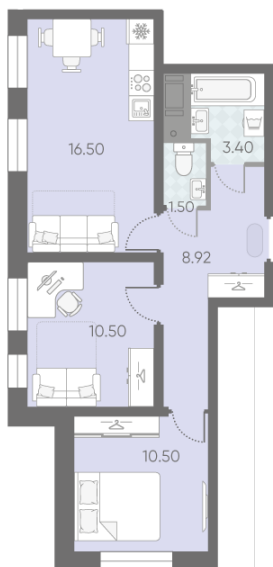

Жилой комплекс «Ручьи, очередь 2», дом 6

Срок сдачи: IV кв. 2024

Адрес: Красногвардейский район, Пискаревский проспект

Станция метро: Академическая

2-комнатная евро квартира №264

Цена со скидкой 10%:	10 566 788 руб	Подъезд:	1
Базовая цена:	11 742 016 руб	Этаж:	20
Количество комнат	2	Всего этажей	25
Общая площадь	51.3 м²	Тип планировки:	2eA-1-9-25
		Отделка:	с отделкой

Европланировка

Раздельный санузел

2e 2eA-1
51.32

Информация действительна на 26.12.2024

8 (800) 325-01-01

* Данное предложение не является публичной офертой