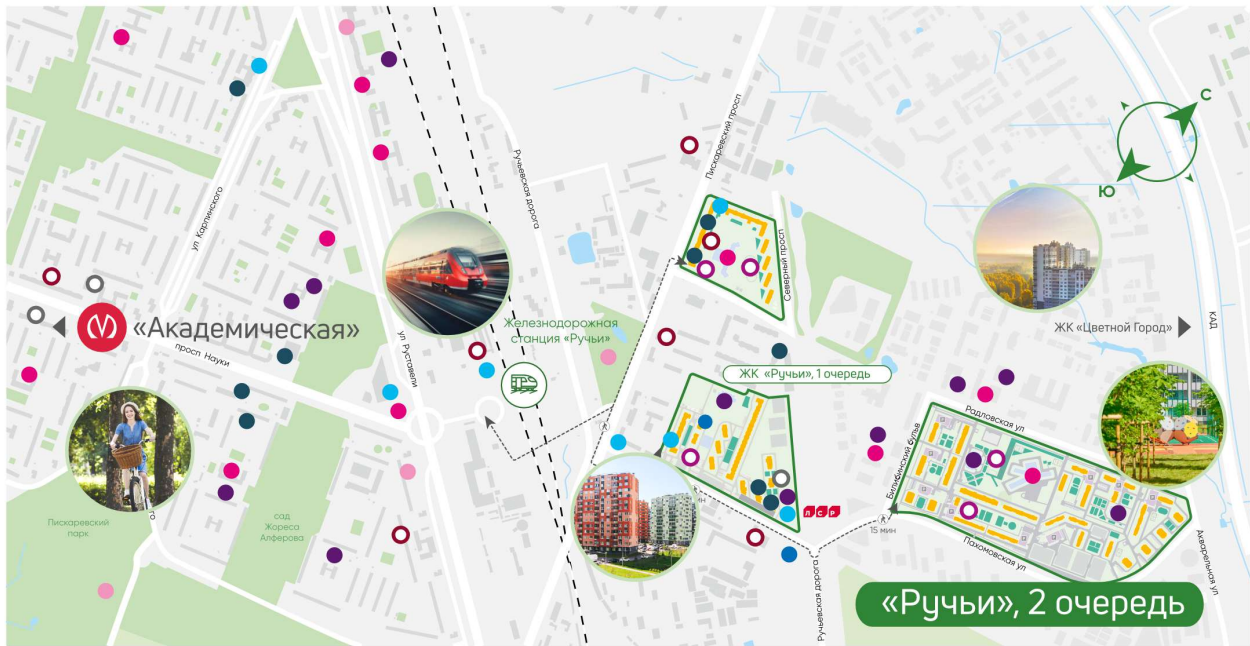

* Данное предложение не является публичной офертой

Жилой комплекс «Ручьи, очередь 2», дом 6

Жилой квартал в Красногвардейском районе с собственной инфраструктурой: школой, детскими садами, поликлиникой и магазинами. Рядом – КАД, ж/д станция и остановки всех видов наземного транспорта – можно легко доехать до центра или отправиться с семьей на отдых за город.

- 17
Строящиеся дома
- 📖
Школа
- 🏠
Детский сад
- 🚲
Велодорожки

Информация действительна на 27.12.2024

8 (800) 325-01-01

* Данное предложение не является публичной офертой

Жилой комплекс «Ручьи, очередь 2», дом 6

Ванна с экраном или душевой уголком, подвесная раковина с тумбой, современные смесители

- Детские сады
- Кафе, рестораны
- Школы, колледжи
- Спортивные клубы
- Детские площадки
- Аптеки, медцентры
- Магазины и ТРЦ
- Банк