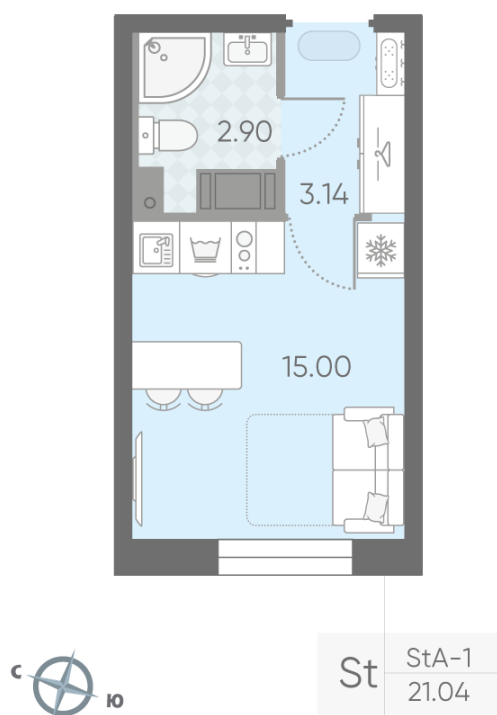

Количество комнат 1

Общая площадь 21.0 м²

Подъезд: 1

Этаж: 14

Всего этажей 25

Тип планировки: StA-1-9-25

Отделка: с отделкой

Информация действительна на 27.12.2024