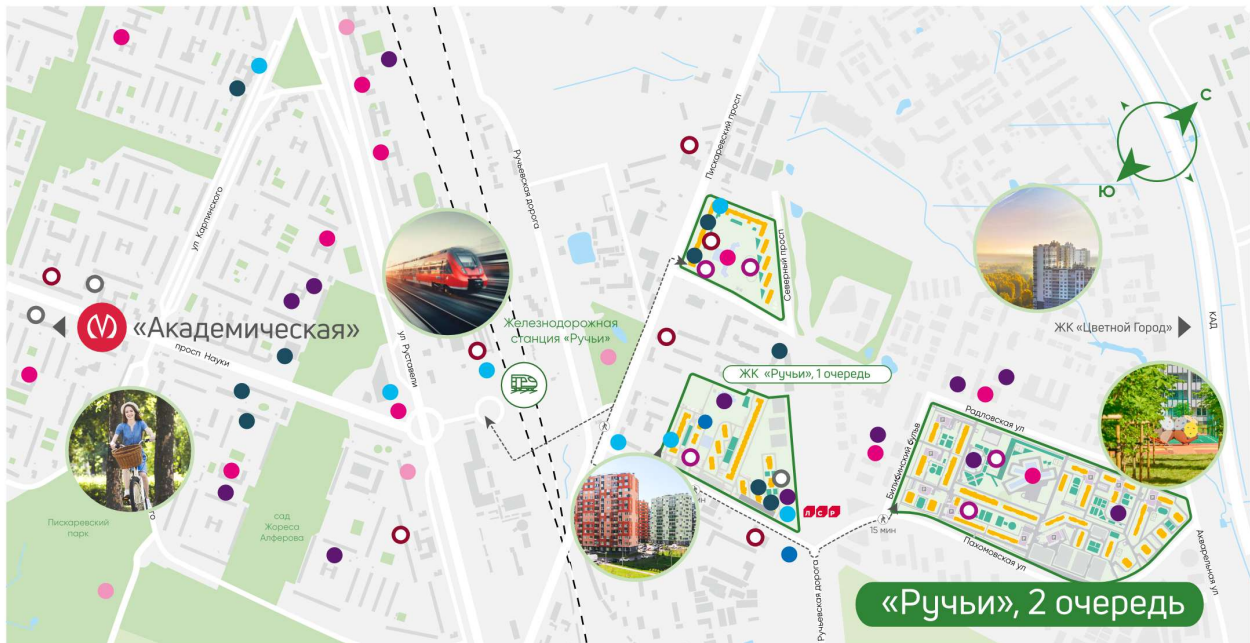

Жилой комплекс «Ручьи, очередь 2», дом 6

Жилой квартал в Красногвардейском районе с собственной инфраструктурой: школой, детскими садами, поликлиникой и магазинами. Рядом – КАД, ж/д станция и остановки всех видов наземного транспорта – можно легко доехать до центра или отправиться с семьей на отдых за город.

Ванна с экраном или душевой уголком, подвесная раковина с тумбой, современные смесители

- Детские сады
- Кафе, рестораны
- Школы, колледжи
- Спортивные клубы
- Детские площадки
- Аптеки, медцентры
- Магазины и ТРЦ
- Банк