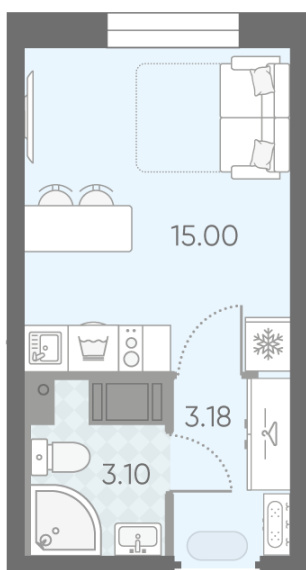

### Студия №177

Цена со скидкой 10%:	4 045 328 руб	Подъезд:	1
Базовая цена:	4 496 464 руб	Этаж:	13
Количество комнат	1	Всего этажей	25
Общая площадь	21.3 м <sup>2</sup>	Тип планировки:	StA-4-9-25
		Отделка:	с отделкой