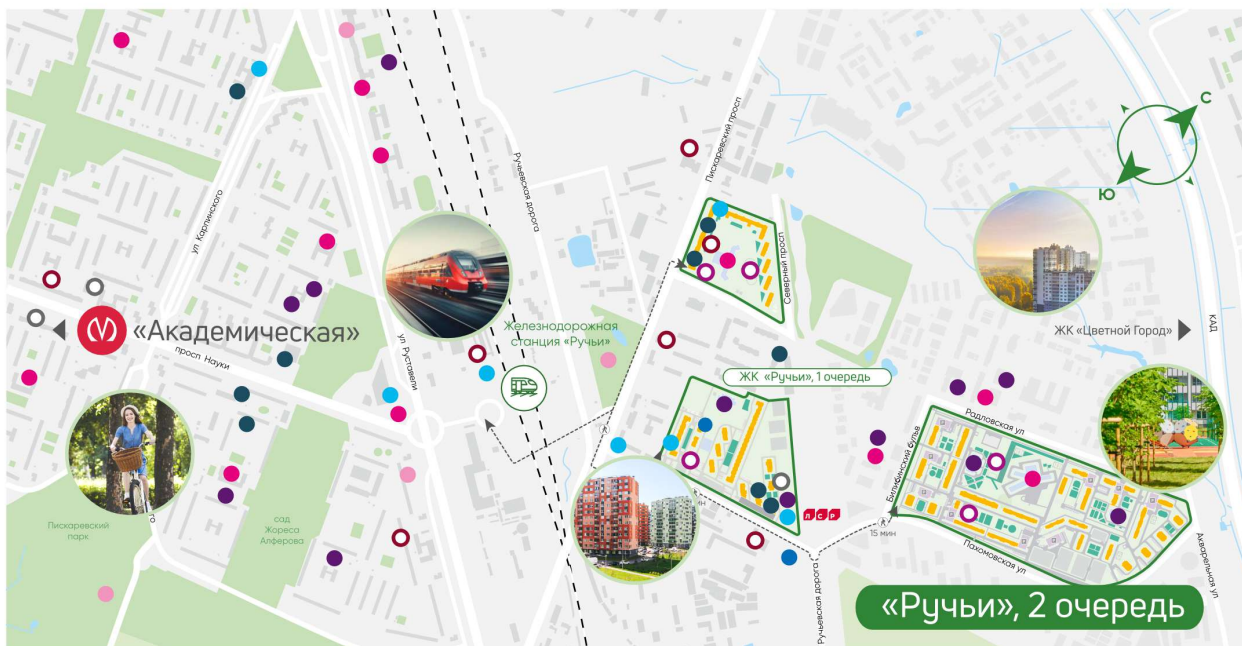

## Жилой комплекс «Ручьи, очередь 2», дом 6

Срок сдачи: IV кв. 2024

Адрес: Красногвардейский район, Пискаревский проспект

Станция метро: Академическая

## Жилой комплекс «Ручьи, очередь 2», дом 6

Жилой квартал в Красногвардейском районе с собственной инфраструктурой: школой, детскими садами, поликлиникой и магазинами. Рядом – КАД, ж/д станция и остановки всех видов наземного транспорта – можно легко доехать до центра или отправиться с семьей на отдых за город.

Ванна с экраном или душевой уголком, подвесная раковина с тумбой, современные смесители

- Детские сады
- Кафе, рестораны
- Школы, колледжи
- Спортивные клубы
- Детские площадки
- Аптеки, медцентры
- Магазины и ТРЦ
- Банк