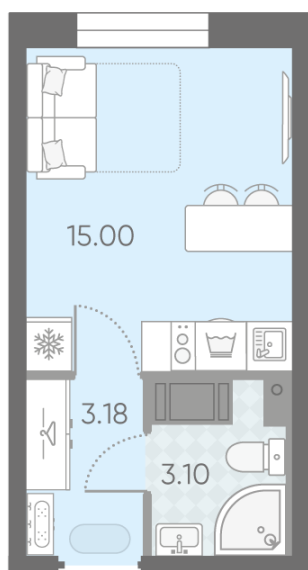

Жилой комплекс «Ручьи, очередь 2», дом 6

Срок сдачи: IV кв. 2024

Адрес: Красногвардейский район, Пискаревский проспект

Станция метро: Академическая

Студия №176

Цена со скидкой 10%: **4 021 920 руб**

Базовая цена: 4 468 800 руб

Количество комнат 1

Общая площадь 21.3 м²

Подъезд: 1

Этаж: 13

Всего этажей 25

Тип планировки: StA-3-9-25

Отделка: с отделкой

St StA-3
21.28

Информация действительна на 27.12.2024

8 (800) 325-01-01

* Данное предложение не является публичной офертой