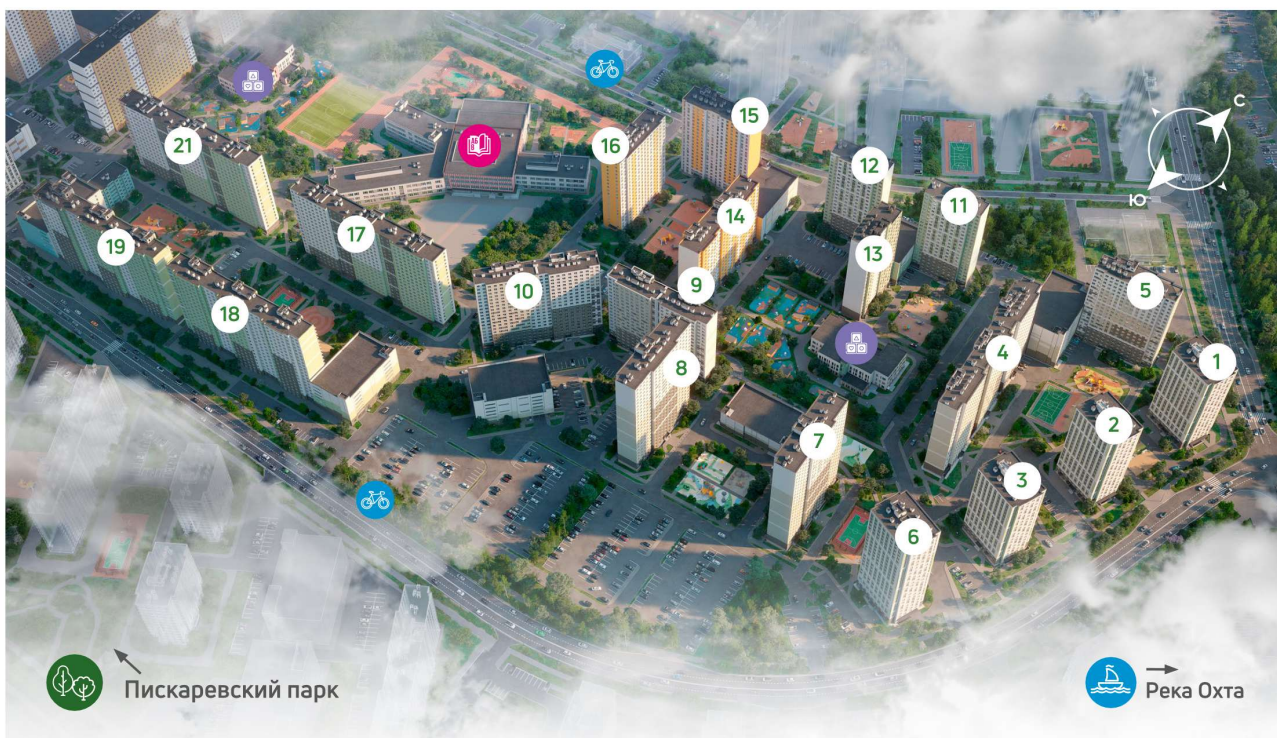

## Жилой комплекс «Ручьи, очередь 2», дом 6

Срок сдачи: IV кв. 2024

Адрес: Красногвардейский район, Пискаревский проспект

Станция метро: Академическая

## Жилой комплекс «Ручьи, очередь 2», дом 6

Жилой квартал в Красногвардейском районе с собственной инфраструктурой: школой, детскими садами, поликлиникой и магазинами. Рядом – КАД, ж/д станция и остановки всех видов наземного транспорта – можно легко доехать до центра или отправиться с семьей на отдых за город.

Реализация проекта ведется в две очереди. Первая состоит из 18 домов и уже сдана. Вторая включает в себя 27 корпусов, которые выводятся в продажу постепенно.

- квартал у парка
- дома для семьи
- уютные дворы
- велодорожки и велопарковки
- спортивные площадки