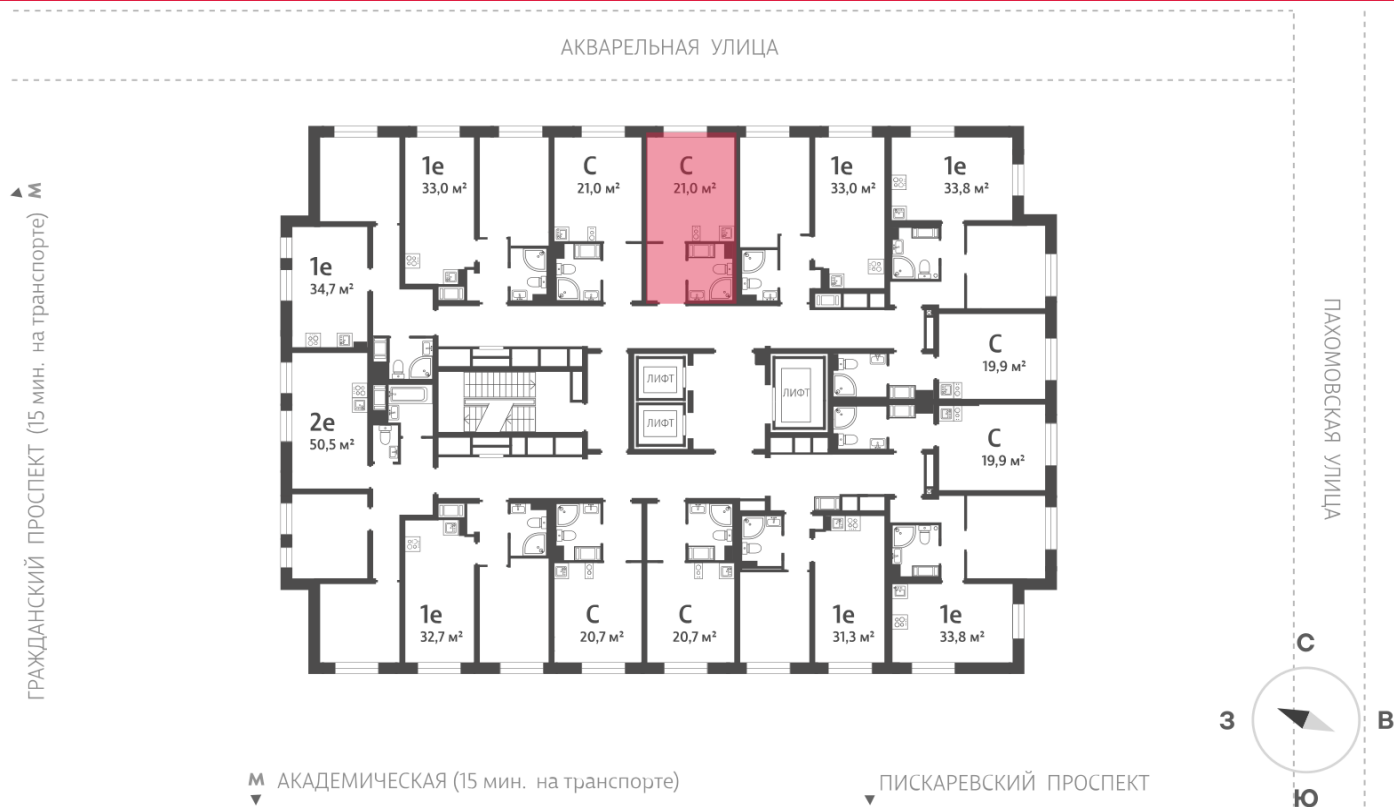

Жилой комплекс «Ручьи, очередь 2», дом 6

Информация действительна на 26.12.2024

8 (800) 325-01-01

* Данное предложение не является публичной офертой