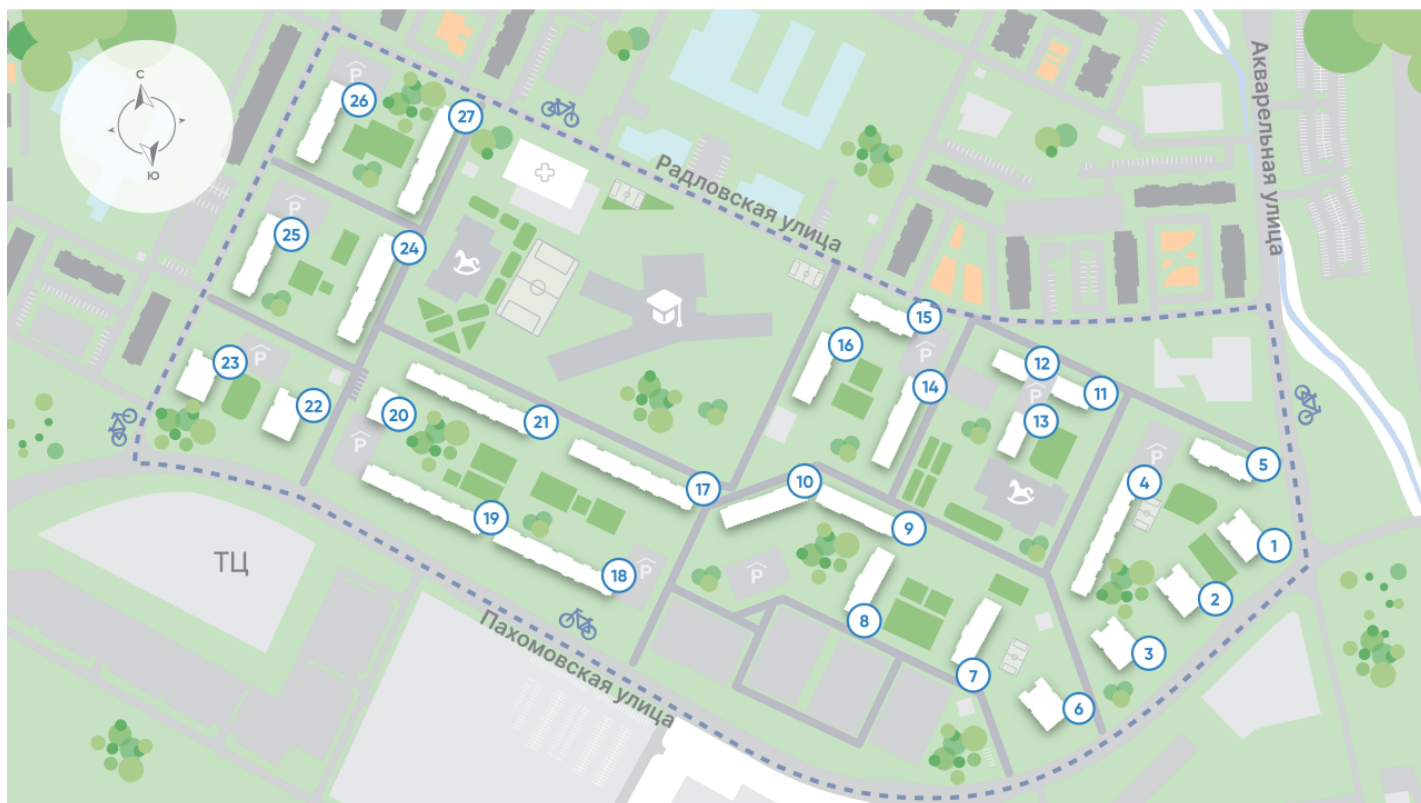

Жилой комплекс «Ручьи, очередь 2», дом 9

Срок сдачи: IV кв. 2024

Адрес: Красногвардейский район, Пискаревский проспект

Станция метро: Академическая

Студия №336

Цена со скидкой 10%: **3 936 096 руб**

Базовая цена: 4 374 132 руб

Информация действительна на 26.12.2024

8 (800) 325-01-01

* Данное предложение не является публичной офертой

Жилой комплекс «Ручьи, очередь 2», дом 9

▲ М АКАДЕМИЧЕСКАЯ (15 мин. на транспорте)

Информация действительна на 26.12.2024

8 (800) 325-01-01

* Данное предложение не является публичной офертой

Жилой комплекс «Ручьи, очередь 2», дом 9

Жилой квартал в Красногвардейском районе с собственной инфраструктурой: школой, детскими садами, поликлиникой и магазинами. Рядом – КАД, ж/д станция и остановки всех видов наземного транспорта – можно легко доехать до центра или отправиться с семьей на отдых за город.

Реализация проекта ведется в две очереди. Первая состоит из 18 домов и уже сдана. Вторая включает в себя 27 корпусов, которые выводятся в продажу постепенно.

- квартал у парка
- дома для семьи
- уютные дворы
- велодорожки и велопарковки
- спортивные площадки