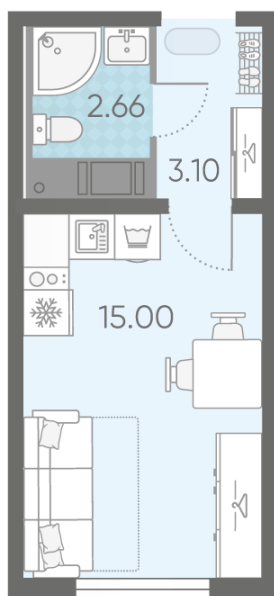

Количество комнат 1

Общая площадь 20.8 м²

Подъезд: 2

Этаж: 19

Всего этажей 19

Тип планировки: StA-12-4-19

Отделка: с отделкой

St StA-12
20.76