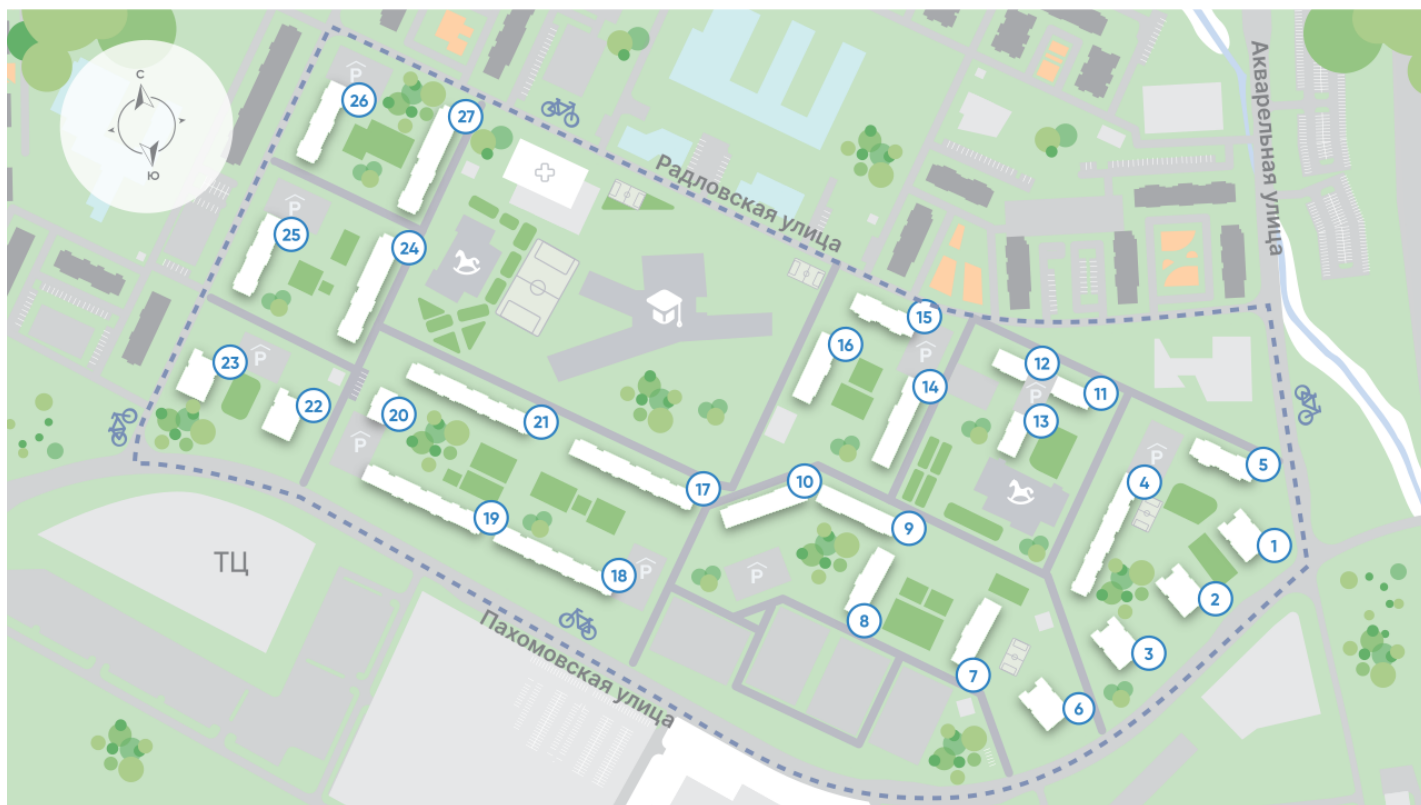

Жилой комплекс «Ручьи, очередь 2», дом 9

Срок сдачи: IV кв. 2024

Адрес: Красногвардейский район, Пискаревский проспект

Станция метро: Академическая

Студия №324

Цена со скидкой 10%:	3 915 336 руб	Подъезд:	2
Базовая цена:	4 351 296 руб	Этаж:	18
Количество комнат	1	Всего этажей	19
Общая площадь	20.8 м ²	Тип планировки:	StA-9-4-19
		Отделка:	с отделкой

St StA-9
20.76

Информация действительна на 27.12.2024

8 (800) 325-01-01

* Данное предложение не является публичной офертой

Жилой комплекс «Ручьи, очередь 2», дом 9

▲ М АКАДЕМИЧЕСКАЯ (15 мин. на транспорте)

Информация действительна на 27.12.2024

8 (800) 325-01-01

* Данное предложение не является публичной офертой

Жилой комплекс «Ручьи, очередь 2», дом 9

Жилой квартал в Красногвардейском районе с собственной инфраструктурой: школой, детскими садами, поликлиникой и магазинами. Рядом – КАД, ж/д станция и остановки всех видов наземного транспорта – можно легко доехать до центра или отправиться с семьей на отдых за город.

Реализация проекта ведется в две очереди. Первая состоит из 18 домов и уже сдана. Вторая включает в себя 27 корпусов, которые выводятся в продажу постепенно.

- квартал у парка
- дома для семьи
- уютные дворы
- велодорожки и велопарковки
- спортивные площадки