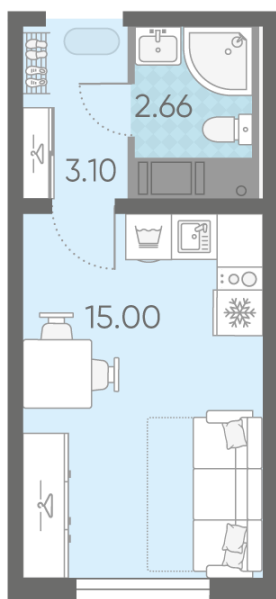

Жилой комплекс «Ручьи, очередь 2», дом 9

Срок сдачи: IV кв. 2024

Адрес: Красногвардейский район, Пискаревский проспект

Станция метро: Академическая

Студия №324

Цена со скидкой 10%:	3 915 336 руб	Подъезд:	2
Базовая цена:	4 351 296 руб	Этаж:	18
Количество комнат	1	Всего этажей	19
Общая площадь	20.8 м ²	Тип планировки:	StA-9-4-19
		Отделка:	с отделкой