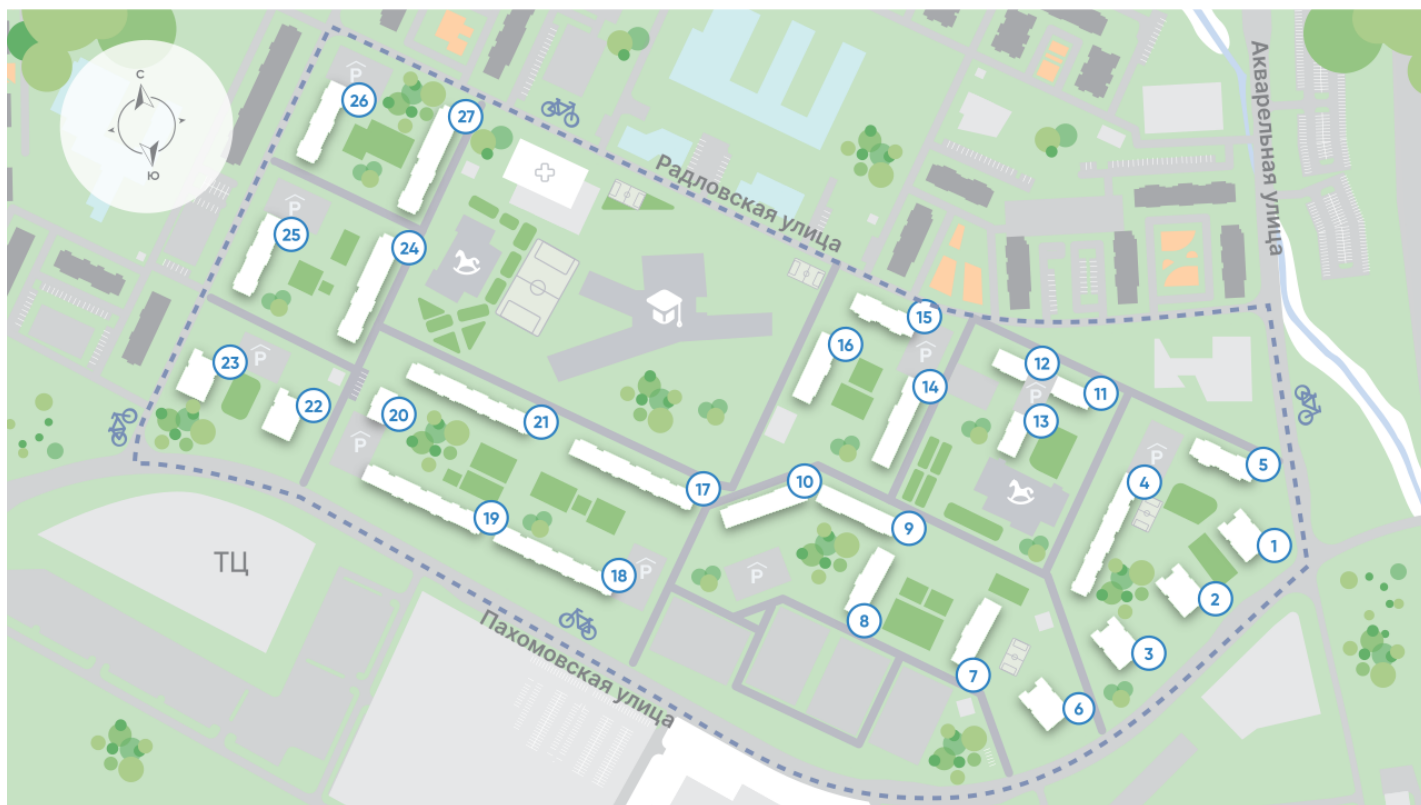

Жилой комплекс «Ручьи, очередь 2», дом 9

Срок сдачи: IV кв. 2024

Адрес: Красногвардейский район, Пискаревский проспект

Станция метро: Академическая

Студия №322

Цена со скидкой 10%:	3 915 336 руб	Подъезд:	2
Базовая цена:	4 351 296 руб	Этаж:	18
Количество комнат	1	Всего этажей	19
Общая площадь	20.8 м ²	Тип планировки:	StA-7-4-19
		Отделка:	с отделкой

St StA-7
20.76

Информация действительна на 27.12.2024

8 (800) 325-01-01

* Данное предложение не является публичной офертой

Жилой комплекс «Ручьи, очередь 2», дом 9

▲ М АКАДЕМИЧЕСКАЯ (15 мин. на транспорте)

Информация действительна на 27.12.2024

8 (800) 325-01-01

* Данное предложение не является публичной офертой

Жилой комплекс «Ручьи, очередь 2», дом 9

Жилой квартал в Красногвардейском районе с собственной инфраструктурой: школой, детскими садами, поликлиникой и магазинами. Рядом – КАД, ж/д станция и остановки всех видов наземного транспорта – можно легко доехать до центра или отправиться с семьей на отдых за город.

Реализация проекта ведется в две очереди. Первая состоит из 18 домов и уже сдана. Вторая включает в себя 27 корпусов, которые выводятся в продажу постепенно.

- квартал у парка
- дома для семьи
- уютные дворы
- велодорожки и велопарковки
- спортивные площадки