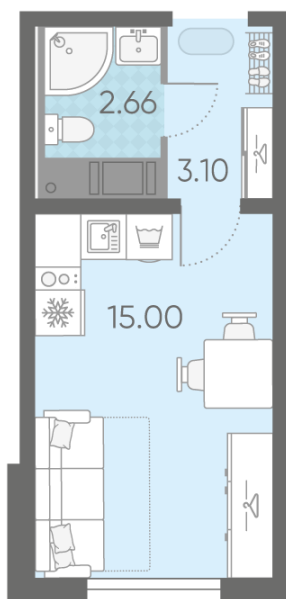

Жилой комплекс «Ручьи, очередь 2», дом 9

Срок сдачи: IV кв. 2024

Адрес: Красногвардейский район, Пискаревский проспект

Станция метро: Академическая

Студия №322

Цена со скидкой 10%:	3 915 336 руб	Подъезд:	2
Базовая цена:	4 351 296 руб	Этаж:	18
Количество комнат	1	Всего этажей	19
Общая площадь	20.8 м ²	Тип планировки:	StA-7-4-19
		Отделка:	с отделкой