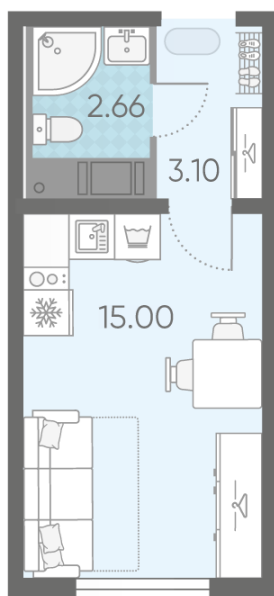

Количество комнат 1

Общая площадь 20.8 м²

Подъезд: 2

Этаж: 17

Всего этажей 19

Тип планировки: StA-12-4-19

Отделка: с отделкой

Акварельная улица