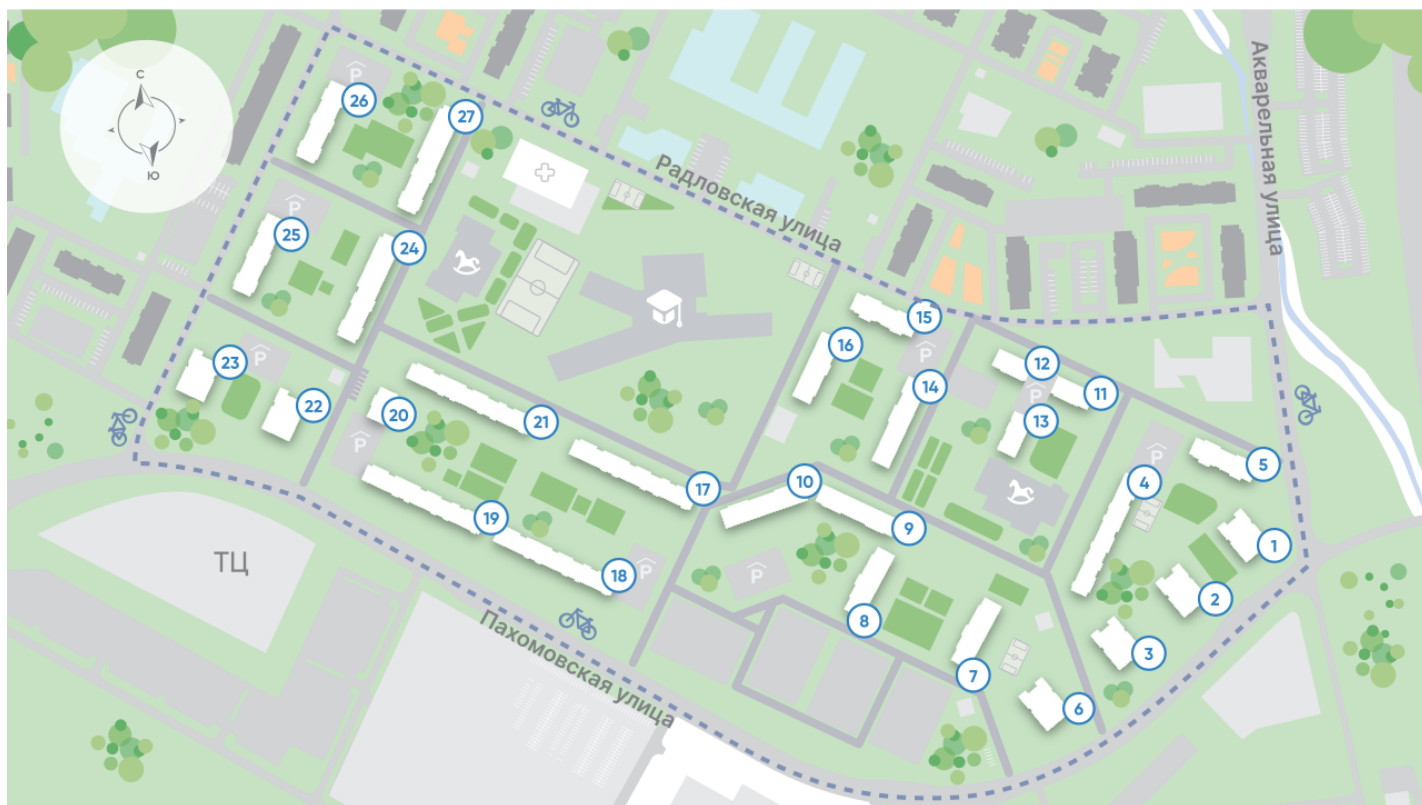

Пахомовская улица

St StA-12
20.76

Информация действительна на 26.12.2024

8 (800) 325-01-01

* Данное предложение не является публичной офертой

Жилой комплекс «Ручьи, очередь 2», дом 9

▲ М АКАДЕМИЧЕСКАЯ (15 мин. на транспорте)

Информация действительна на 26.12.2024

8 (800) 325-01-01

* Данное предложение не является публичной офертой

Жилой комплекс «Ручьи, очередь 2», дом 9

Жилой квартал в Красногвардейском районе с собственной инфраструктурой: школой, детскими садами, поликлиникой и магазинами. Рядом – КАД, ж/д станция и остановки всех видов наземного транспорта – можно легко доехать до центра или отправиться с семьей на отдых за город.

Реализация проекта ведется в две очереди. Первая состоит из 18 домов и уже сдана. Вторая включает в себя 27 корпусов, которые выводятся в продажу постепенно.

- квартал у парка
- дома для семьи
- уютные дворы
- велодорожки и велопарковки
- спортивные площадки

Пискаревский парк

Река Охта

17

Строящиеся дома

Школа

Детский сад

Велодорожки

Информация действительна на 26.12.2024