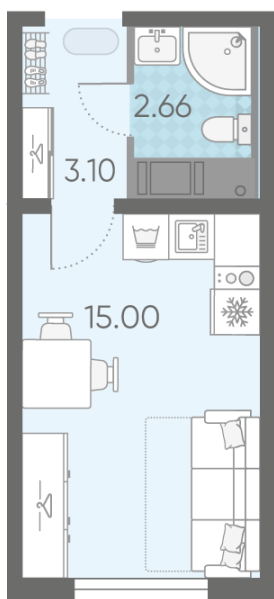

Количество комнат 1

Общая площадь 20.8 м²

Подъезд: 2

Этаж: 17

Всего этажей 19

Тип планировки: StA-10-4-19

Отделка: с отделкой

St StA-10
20.76