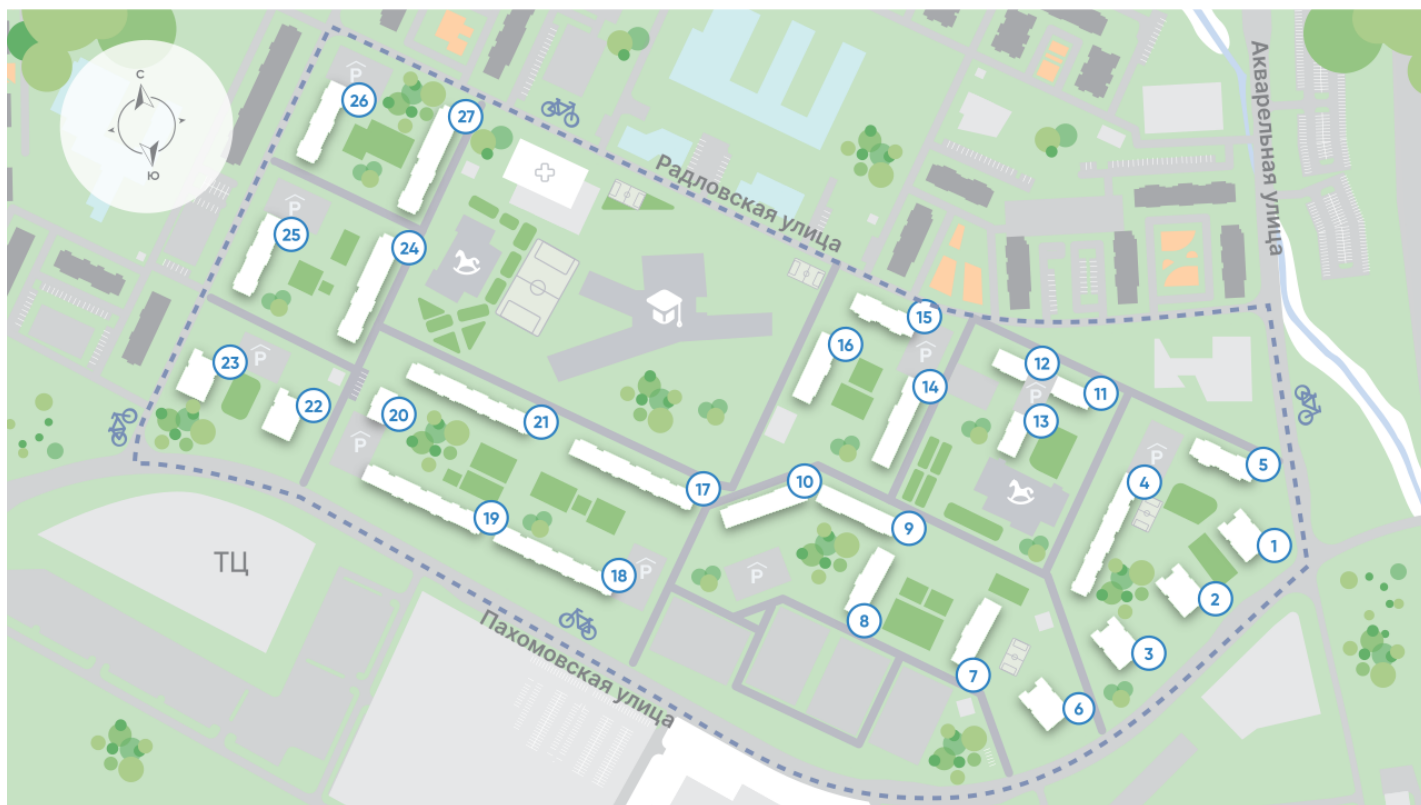

Жилой комплекс «Ручьи, очередь 2», дом 9

Срок сдачи: IV кв. 2024

Адрес: Красногвардейский район, Пискаревский проспект

Станция метро: Академическая

Студия №316

Цена со скидкой 10%: **3 894 576 руб**

Базовая цена: 4 328 460 руб

Информация действительна на 26.12.2024

8 (800) 325-01-01

* Данное предложение не является публичной офертой

Жилой комплекс «Ручьи, очередь 2», дом 9

М АКАДЕМИЧЕСКАЯ (15 мин. на транспорте)

Информация действительна на 26.12.2024

8 (800) 325-01-01

* Данное предложение не является публичной офертой

Жилой комплекс «Ручьи, очередь 2», дом 9

Жилой квартал в Красногвардейском районе с собственной инфраструктурой: школой, детскими садами, поликлиникой и магазинами. Рядом – КАД, ж/д станция и остановки всех видов наземного транспорта – можно легко доехать до центра или отправиться с семьей на отдых за город.

Реализация проекта ведется в две очереди. Первая состоит из 18 домов и уже сдана. Вторая включает в себя 27 корпусов, которые выводятся в продажу постепенно.

- квартал у парка
- дома для семьи
- уютные дворы
- велодорожки и велопарковки
- спортивные площадки