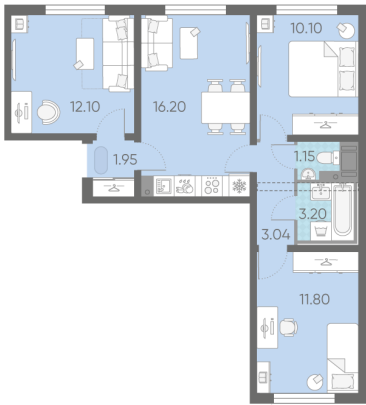

Жилой комплекс «Ручьи, очередь 2»

Адрес Красногвардейский, Пискаревский проспект
дом 9, этаж 16
3-комнатная евро квартира №311

Общая площадь 59.5 м²

Тип планировки 3еА-2-4-19

Срок сдачи IV кв. 2024

Класс жилья Комфорт

С отделкой

11 044 670 руб.
Цена со скидкой 15%

12 991 628 руб.

базовая цена

[Ссылка на квартиру на сайте](#)

3е 3еА-2
59.54

Раздельный санузел

*Данное предложение не является публичной офертой. Информация актуальна на 24.11.2024