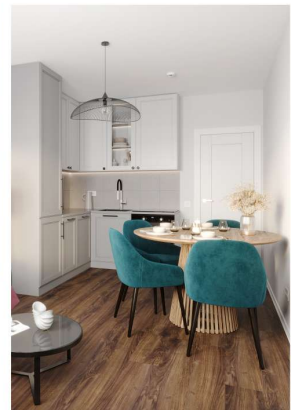

Квартиры с отделкой Comfort Wood

Жилой комплекс «Ручьи, очередь 2», дом 9