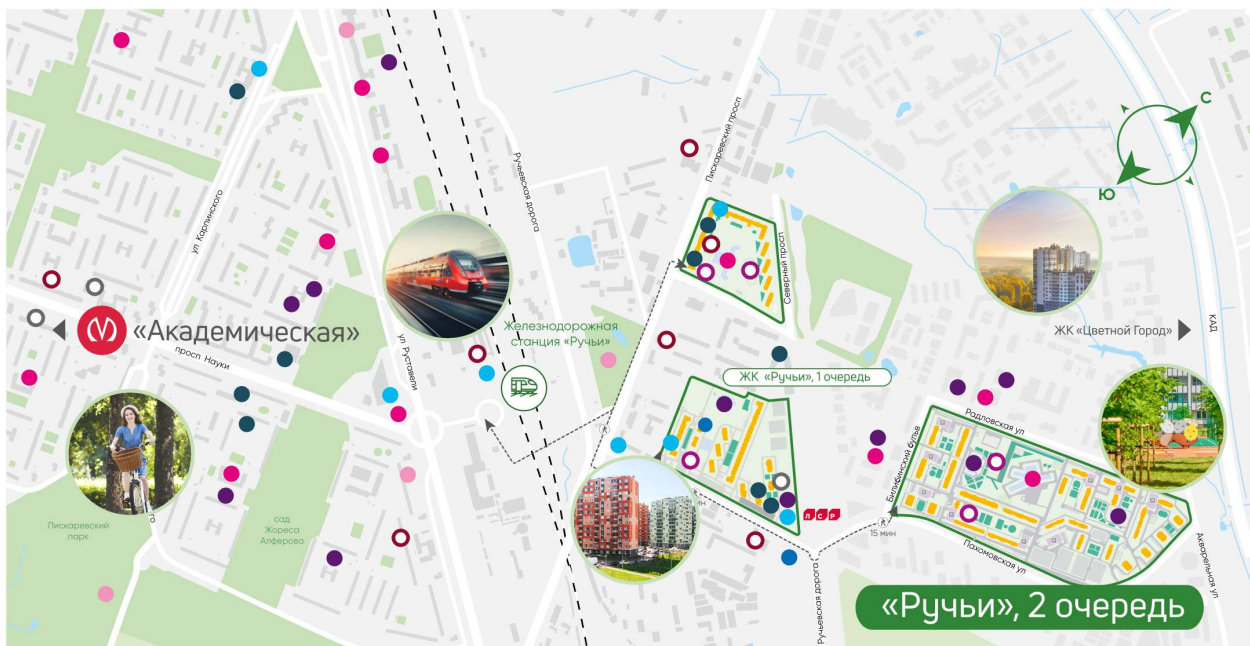

Жилой комплекс «Ручьи, очередь 2», дом 9

Жилой квартал в Красногвардейском районе с собственной инфраструктурой: школой, детскими садами, поликлиникой и магазинами. Рядом – КАД, ж/д станция и остановки всех видов наземного транспорта – можно легко доехать до центра или отправиться с семьей на отдых за город.

Ванна с экраном или душевой уголком, подвесная раковина с тумбой, современные смесители

Детские сады

Кафе, рестораны

Школы, колледжи

Спортивные клубы

Детские площадки

Аптеки, медцентры

Магазины и ТРЦ