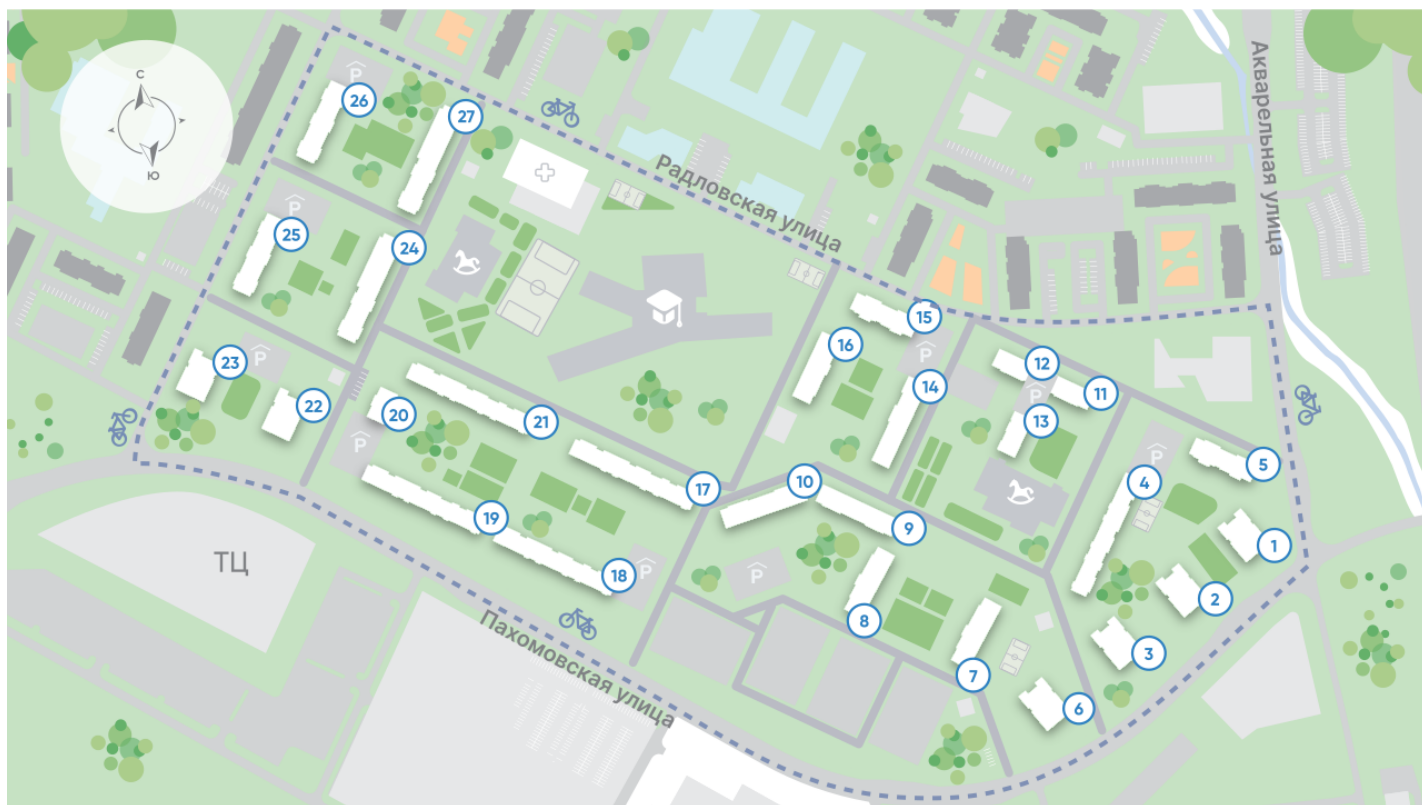

Жилой комплекс «Ручьи, очередь 2», дом 9

Срок сдачи: IV кв. 2024

Адрес: Красногвардейский район, Пискаревский проспект

Станция метро: Академическая

3-комнатная евро квартира №311

Цена со скидкой 10%:	11 044 670 руб	Подъезд:	2
Базовая цена:	12 271 194 руб	Этаж:	16
Количество комнат	3	Всего этажей	19
Общая площадь	59.5 м ²	Тип планировки:	3еА-2-4-19
		Отделка:	с отделкой

Европланировка

Раздельный санузел

3е 3еА-2
59.54

Акварельная улица

Пахомовская улица

Информация действительна на 26.12.2024

8 (800) 325-01-01

* Данное предложение не является публичной офертой

Жилой комплекс «Ручьи, очередь 2», дом 9

▲ М АКАДЕМИЧЕСКАЯ (15 мин. на транспорте)

▲ ПИСКАРЕВСКИЙ ПРОСПЕКТ

ПАХОМОВСКАЯ УЛИЦА

Информация действительна на 26.12.2024

8 (800) 325-01-01

* Данное предложение не является публичной офертой

Жилой комплекс «Ручьи, очередь 2», дом 9

Жилой квартал в Красногвардейском районе с собственной инфраструктурой: школой, детскими садами, поликлиникой и магазинами. Рядом – КАД, ж/д станция и остановки всех видов наземного транспорта – можно легко доехать до центра или отправиться с семьей на отдых за город.