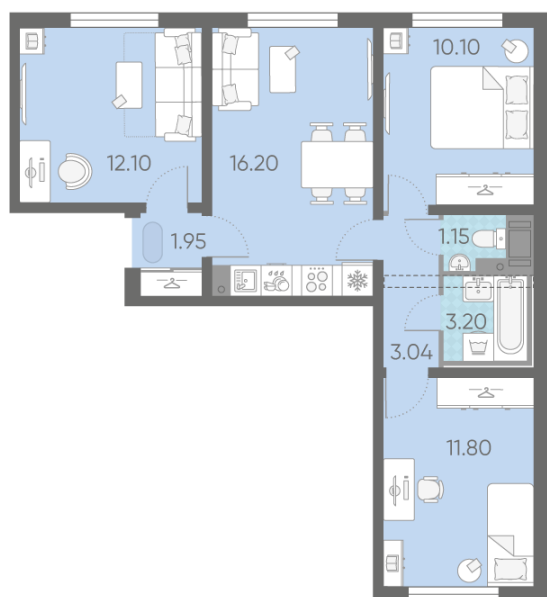

Жилой комплекс «Ручьи, очередь 2», дом 9

Срок сдачи: IV кв. 2024

Адрес: Красногвардейский район, Пискаревский проспект

Станция метро: Академическая

3-комнатная евро квартира №311

Цена со скидкой 10%:	11 044 670 руб	Подъезд:	2
Базовая цена:	12 271 194 руб	Этаж:	16
Количество комнат	3	Всего этажей	19
Общая площадь	59.5 м²	Тип планировки:	3еА-2-4-19
		Отделка:	с отделкой

Европланировка

Раздельный санузел

3е 3еА-2
59.54

Акварельная улица

Пахомовская улица

Информация действительна на 26.12.2024

8 (800) 325-01-01

* Данное предложение не является публичной офертой