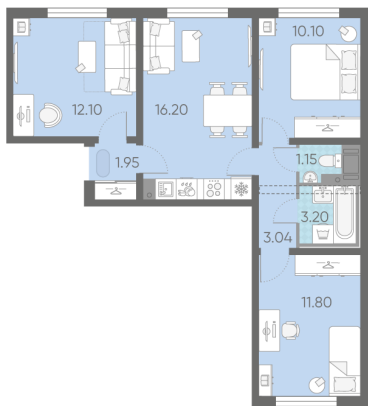

Класс жилья Комфорт

С отделкой

11 044 670 руб.  
Цена со скидкой 15%

12 991 628 руб.

базовая цена

[Ссылка на квартиру на сайте](#)

3е 3еА-2  
59.54

Раздельный санузел